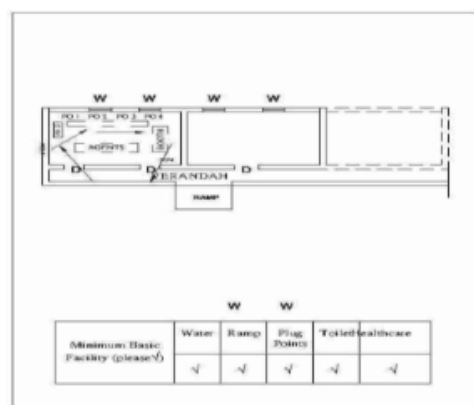

নির্বাচক নিবন্ধন আধিকারিকের স্বাক্ষর

Nazri Naksha

Google Map View

Polling Station Building Front View

Polling Station Front View

Cad View

Key MAP View

1	WB/17/119/399195	নাম : অনিমা বুদ্ধী স্বামীর নাম: রবীন বুদ্ধী বাড়ির নং : n0135 বয়স : 56 লিঙ্গ : মহিলা	ফটো উপলব্ধ	2	WB/17/119/402408	নাম : সুকুমার আদক পিতার নাম: বাদল আদক বাড়ির নং : n0137 বয়স : 56 লিঙ্গ : পুরুষ	ফটো উপলব্ধ	3	FLL3338720	নাম : জুলি আদক স্বামীর নাম: সত্য নাথ আদক বাড়ির নং : n0148 বয়স : 42 লিঙ্গ : মহিলা	ফটো উপলব্ধ
4	NSE2246502	নাম : সূচিস্মিতা আদক পিতার নাম: সুকুমার আদক বাড়ির নং : এন0137 বয়স : 23 লিঙ্গ : মহিলা	ফটো উপলব্ধ	5	NSE2246486	নাম : সূচিস্মিতা আদক পিতার নাম: সত্যনাথ আদক বাড়ির নং : এন0149 বয়স : 23 লিঙ্গ : মহিলা	ফটো উপলব্ধ	6	FLL0642306	নাম : সত্যনাথ আদক পিতার নাম: সুধীর চন্দ্র আদক বাড়ির নং : n0149 বয়স : 52 লিঙ্গ : পুরুষ	ফটো উপলব্ধ
7	FLL3431186	নাম : মনোজ কুমার আদক পিতার নাম: আশুতোষ আদক বাড়ির নং : n0113 বয়স : 36 লিঙ্গ : পুরুষ	ফটো উপলব্ধ	8	FLL2856284	নাম : চায়না আদক স্বামীর নাম: আশুতোষ আদক বাড়ির নং : n0114 বয়স : 56 লিঙ্গ : মহিলা	ফটো উপলব্ধ	9	WB/17/119/402073	নাম : আশুতোষ আদক পিতার নাম: সুধীর চন্দ্র আদক বাড়ির নং : n0115 বয়স : 65 লিঙ্গ : পুরুষ	ফটো উপলব্ধ
10	FLL1821008	নাম : ইলা আদক স্বামীর নাম: সুকুমার আদক বাড়ির নং : n0136 বয়স : 53 লিঙ্গ : মহিলা	ফটো উপলব্ধ	11	NSE2399269	নাম : জিৎ আদক পিতার নাম: সত্যনাথ আদক বাড়ির নং : এন1 বয়স : 21 লিঙ্গ : পুরুষ	ফটো উপলব্ধ	12	FLL3431178	নাম : অসীমা কুন্ডু স্বামীর নাম: সুনন্দ কুন্ডু বাড়ির নং : n0054 বয়স : 67 লিঙ্গ : মহিলা	ফটো উপলব্ধ
13	FLL3431160	নাম : সুনন্দ কুন্ডু পিতার নাম: রেবতী রমন কুন্ডু বাড়ির নং : n0054 বয়স : 77 লিঙ্গ : পুরুষ	ফটো উপলব্ধ	14	WB/17/119/387324	নাম : অসীমা মণ্ডল স্বামীর নাম: তুলসী মণ্ডল বাড়ির নং : n0054 বয়স : 54 লিঙ্গ : মহিলা	ফটো উপলব্ধ	15	NSE1125210	নাম : সোমনাথ মণ্ডল পিতার নাম: তুলসী মণ্ডল বাড়ির নং : n0054 বয়স : 36 লিঙ্গ : পুরুষ	ফটো উপলব্ধ
16	WB/17/119/387088	নাম : গীতা গুছাইত স্বামীর নাম: অমর গুছাইত বাড়ির নং : n0049 বয়স : 64 লিঙ্গ : মহিলা	ফটো উপলব্ধ	17	NSE1421403	নাম : রিনা গুছাইত(সাঁতরা) স্বামীর নাম: সুরত গুছাইত(সাঁতরা) বাড়ির নং : n0049 বয়স : 33 লিঙ্গ : মহিলা	ফটো উপলব্ধ	18	NSE2246551	নাম : কবিতা গুছাইত স্বামীর নাম: কার্তিক গুছাইত বাড়ির নং : এন00 বয়স : 55 লিঙ্গ : মহিলা	ফটো উপলব্ধ
19	NSE0490599	নাম : মেঘনাথ গুছাইত মায়ের নাম: গীতা গুছাইত বাড়ির নং : n0049 বয়স : 39 লিঙ্গ : পুরুষ	ফটো উপলব্ধ	20	NSE0490581	নাম : সুরত গুছাইত মায়ের নাম: গীতা গুছাইত বাড়ির নং : n0049 বয়স : 41 লিঙ্গ : পুরুষ	ফটো উপলব্ধ	21	NSE0490573	নাম : নীলিমা গুছাইত মায়ের নাম: গীতা গুছাইত বাড়ির নং : n0049 বয়স : 43 লিঙ্গ : মহিলা	ফটো উপলব্ধ
22	WB/17/119/399547	নাম : অরবিন্দ বুলকী পিতার নাম: বিনোদ বুলকী বাড়ির নং : n0130 বয়স : 74 লিঙ্গ : পুরুষ	ফটো উপলব্ধ	23	WB/17/119/387279	নাম : দুলালচন্দ্র বুলকী পিতার নাম: পাঁচগোপাল বুলকী বাড়ির নং : n0023 বয়স : 74 লিঙ্গ : পুরুষ	ফটো উপলব্ধ	24	FLL1482777	নাম : কল্যানী বুলকী পিতার নাম: পাঁচগোপাল বুলকী বাড়ির নং : n0023 বয়স : 62 লিঙ্গ : মহিলা	ফটো উপলব্ধ
25	FLL1482769	নাম : পুরবী বুলকী স্বামীর নাম: কানাইলাল বুলকী বাড়ির নং : n0024 বয়স : 61 লিঙ্গ : মহিলা	ফটো উপলব্ধ	26	FLL3338589	নাম : মলয় বুলকী পিতার নাম: কানাইলাল বুলকী বাড়ির নং : n0024 বয়স : 39 লিঙ্গ : পুরুষ	ফটো উপলব্ধ	27	WB/17/119/387522	নাম : বলাই চন্দ্র বুলকী পিতার নাম: মহেন্দ্র বুলকী বাড়ির নং : n0025 বয়স : 67 লিঙ্গ : পুরুষ	ফটো উপলব্ধ
28	FLL1481662	নাম : নিভারানী বুলকী স্বামীর নাম: বলাই চন্দ্র বুলকী বাড়ির নং : n0025 বয়স : 57 লিঙ্গ : মহিলা	ফটো উপলব্ধ	29	WB/17/119/387341	নাম : জ্যোৎস্না বুলকী স্বামীর নাম: ভবানী প্রসাদ বুলকী বাড়ির নং : n0025 বয়স : 53 লিঙ্গ : মহিলা	ফটো উপলব্ধ	30	WB/17/119/387502	নাম : মৃত্যুঞ্জয় বুলকী পিতার নাম: মহেন্দ্র বুলকী বাড়ির নং : n0025 বয়স : 50 লিঙ্গ : পুরুষ	ফটো উপলব্ধ