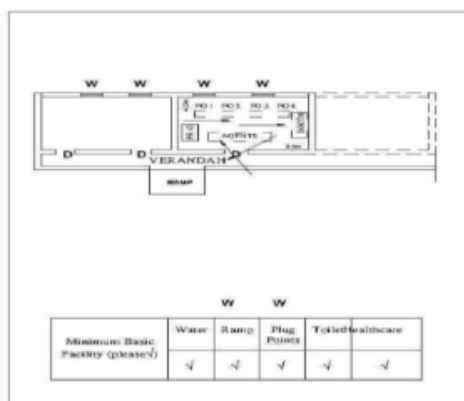

নির্বাচক নিবন্ধন আধিকারিকের স্বাক্ষর

Nazri Naksha

Google Map View

Polling Station Building Front View

Polling Station Front View

Cad View

Key MAP View

1	FLL2458263	নাম : আইউব আলি খাঁন পিতার নাম: আখের আলি খাঁন বাড়ির নং : n0004 বয়স : 47 লিঙ্গ : পুরুষ	ফটো উপলব্ধ	2	FLL3432499	নাম : কুলসুম বিবি স্বামীর নাম: তৈয়েবআলি খাঁ বাড়ির নং : n0004 বয়স : 43 লিঙ্গ : মহিলা	ফটো উপলব্ধ	3	WB/17/119/399382	নাম : সৈয়দুল খাঁ পিতার নাম: জবেদ বাড়ির নং : n0005 বয়স : 66 লিঙ্গ : পুরুষ	ফটো উপলব্ধ
4	WB/17/119/399461	নাম : রুকিয়া খাঁ স্বামীর নাম: সৈয়দুল খাঁ বাড়ির নং : n0005 বয়স : 61 লিঙ্গ : মহিলা	ফটো উপলব্ধ	5	NSE1295344	নাম : ছায়রাবানু বিবি স্বামীর নাম: আরফৎ খাঁ বাড়ির নং : n0005 বয়স : 42 লিঙ্গ : মহিলা	ফটো উপলব্ধ	6	FLL3432754	নাম : আরফতুল খাঁ মায়ের নাম: সুরাতন বিবি বাড়ির নং : n0005 বয়স : 39 লিঙ্গ : পুরুষ	ফটো উপলব্ধ
7	NSE1295336	নাম : নুরফতু খাঁ পিতার নাম: জবেদ খাঁ বাড়ির নং : n0005 বয়স : 39 লিঙ্গ : পুরুষ	ফটো উপলব্ধ	8	NSE1125517	নাম : রাজু খাঁ পিতার নাম: সইদুল খাঁ বাড়ির নং : n0005 বয়স : 35 লিঙ্গ : পুরুষ	ফটো উপলব্ধ	9	FLL2458602	নাম : নূর হোসেন খাঁ পিতার নাম: সাহালাম খাঁ বাড়ির নং : n0006 বয়স : 47 লিঙ্গ : পুরুষ	ফটো উপলব্ধ
10	FLL3432671	নাম : জাকির খাঁ পিতার নাম: সাহালাম খাঁ বাড়ির নং : n0006 বয়স : 38 লিঙ্গ : পুরুষ	ফটো উপলব্ধ	11	NSE1208479	নাম : নূরউদ্দিন খাঁ পিতার নাম: সাহালাম খাঁ বাড়ির নং : n0006 বয়স : 41 লিঙ্গ : পুরুষ	ফটো উপলব্ধ	12	NSE1208461	নাম : সেরিনা বিবি স্বামীর নাম: নূরউদ্দিন খাঁ বাড়ির নং : n0006 বয়স : 38 লিঙ্গ : মহিলা	ফটো উপলব্ধ
13	FLL3339751	নাম : ফিরোজ খাঁ পিতার নাম: হাফিজুল খাঁ বাড়ির নং : n0008 বয়স : 39 লিঙ্গ : পুরুষ	ফটো উপলব্ধ	14	NSE1642651	নাম : কাশীরা বিবি স্বামীর নাম: ফিরোজ খাঁ বাড়ির নং : n0008 বয়স : 39 লিঙ্গ : মহিলা	ফটো উপলব্ধ	15	NSE1295351	নাম : হাফিজুল খাঁ পিতার নাম: হাফিজুল খাঁ বাড়ির নং : n0008 বয়স : 39 লিঙ্গ : পুরুষ	ফটো উপলব্ধ
16	NSE2047918	নাম : আসরাফ খাঁ পিতার নাম: আনিছ খাঁ বাড়ির নং : n0009 বয়স : 59 লিঙ্গ : পুরুষ	ফটো উপলব্ধ	17	WB/17/119/399682	নাম : মর্শিদা খাঁ স্বামীর নাম: আসরাফ খাঁ বাড়ির নং : n0009 বয়স : 51 লিঙ্গ : মহিলা	ফটো উপলব্ধ	18	NSE1941103	নাম : রিয়াজুল খাঁ পিতার নাম: পিয়াসউদ্দিন খাঁ বাড়ির নং : n0029 বয়স : 27 লিঙ্গ : পুরুষ	ফটো উপলব্ধ
19	NSE1941111	নাম : পাপিয়া বিবি স্বামীর নাম: দিলদার সেখ বাড়ির নং : n0116 বয়স : 26 লিঙ্গ : মহিলা	ফটো উপলব্ধ	20	NSE1941129	নাম : সাবিনা বিবি স্বামীর নাম: রহিম খাঁ বাড়ির নং : n0085 বয়স : 30 লিঙ্গ : মহিলা	ফটো উপলব্ধ	21	NSE1941145	নাম : মামনি খাঁ স্বামীর নাম: হুসেদুল শাহ বাড়ির নং : n0089 বয়স : 26 লিঙ্গ : মহিলা	ফটো উপলব্ধ
22	NSE1941152	নাম : সাহাজাদা খাঁ পিতার নাম: মুজিত খাঁ বাড়ির নং : n0034 বয়স : 28 লিঙ্গ : পুরুষ	ফটো উপলব্ধ	23	NSE1941202	নাম : ফরিদুল বেগ অন্যান্য: আব্দুল হাই বেগ বাড়ির নং : n0048 বয়স : 28 লিঙ্গ : পুরুষ	ফটো উপলব্ধ	24	CGB2861623	নাম : হামিদুল হকের পিতার নাম: আব্দুল সর্বদার বাড়ির নং : n0050 বয়স : 30 লিঙ্গ : পুরুষ	ফটো উপলব্ধ
25	NSE1941236	নাম : কাবিরুল খাঁ পিতার নাম: হামান খাঁ বাড়ির নং : n0014 বয়স : 26 লিঙ্গ : পুরুষ	ফটো উপলব্ধ	26	NSE1941244	নাম : সাউত বেগ পিতার নাম: হারুন বেগ বাড়ির নং : n0046 বয়স : 28 লিঙ্গ : পুরুষ	ফটো উপলব্ধ	27	NSE1941251	নাম : মোস্তফা খাঁ পিতার নাম: দাসিকান্দন খাঁ বাড়ির নং : n0029 বয়স : 28 লিঙ্গ : পুরুষ	ফটো উপলব্ধ
28	NSE1941277	নাম : ইস্রাফিল খাঁন পিতার নাম: আইউব আলি খাঁন বাড়ির নং : n0004 বয়স : 26 লিঙ্গ : পুরুষ	ফটো উপলব্ধ	29	NSE1941285	নাম : জাসমিনা বিবি স্বামীর নাম: সাদ্দাম খাঁ বাড়ির নং : n0014 বয়স : 28 লিঙ্গ : মহিলা	ফটো উপলব্ধ	30	NSE1941293	নাম : সাদ্দাম সেখ পিতার নাম: আব্বাকালাম সেখ বাড়ির নং : n0125 বয়স : 28 লিঙ্গ : পুরুষ	ফটো উপলব্ধ