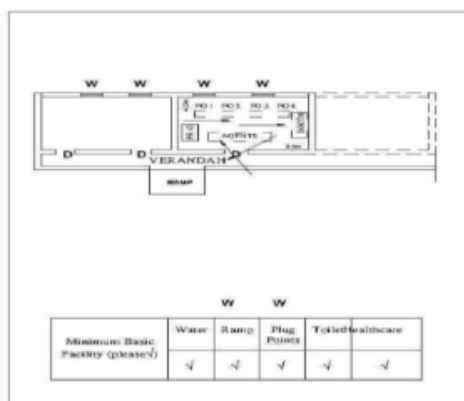

নির্বাচক নিবন্ধন আধিকারিকের স্বাক্ষর

Nazri Naksha

Google Map View

Polling Station Building Front View

Polling Station Front View

Cad View

Key MAP View

1 নাম : মনিকা আদক স্বামীর নাম: আনন্দ আদক বাড়ির নং : n0041 বয়স : 30 লিঙ্গ : মহিলা	NSE1643204	ফটো উপলব্ধ	2 নাম : রবীন আদক পিতার নাম: কালিপদ আদক বাড়ির নং : n0041 বয়স : 40 লিঙ্গ : পুরুষ	NSE0500611	ফটো উপলব্ধ	3 নাম : আনন্দ কুমার আদক পিতার নাম: কালিপদ আদক বাড়ির নং : n0041 বয়স : 50 লিঙ্গ : পুরুষ	WB/17/119/399136	ফটো উপলব্ধ
4 নাম : প্রমীলা আদক স্বামীর নাম: কালীপদ বাড়ির নং : n0041 বয়স : 76 লিঙ্গ : মহিলা	WB/17/119/399326	ফটো উপলব্ধ	5 নাম : রফিকুল শাহ পিতার নাম: দীন মহম্মদ শাহ বাড়ির নং : n0082 বয়স : 57 লিঙ্গ : পুরুষ	NSE2033587	ফটো উপলব্ধ	6 নাম : হাসিবুল শাহ পিতার নাম: সান্তার উদ্দিন শাহ বাড়ির নং : n0008 বয়স : 36 লিঙ্গ : মহিলা	NSE1422310	ফটো উপলব্ধ
7 নাম : সান্তারউদ্দিন শাহ পিতার নাম: নুরআলি শাহ বাড়ির নং : n0008 বয়স : 56 লিঙ্গ : পুরুষ	NSE2034791	ফটো উপলব্ধ	8 নাম : রোকিয়া বিবি স্বামীর নাম: দাঈবুল হোসেন শাহ বাড়ির নং : n0007 বয়স : 31 লিঙ্গ : মহিলা	NSE1537653	ফটো উপলব্ধ	9 নাম : রোকিয়া বিবি স্বামীর নাম: মাহাবুব শাহ বাড়ির নং : n0007 বয়স : 31 লিঙ্গ : মহিলা	NSE1537836	ফটো উপলব্ধ
10 নাম : মাহাবুব শাহ পিতার নাম: আজার শাহ বাড়ির নং : n0007 বয়স : 38 লিঙ্গ : পুরুষ	NSE0499228	ফটো উপলব্ধ	11 নাম : হাসিবুল আলি সেখ পিতার নাম: আজাদ আলি সেখ বাড়ির নং : n0031 বয়স : 32 লিঙ্গ : পুরুষ	NSE1422559	ফটো উপলব্ধ	12 নাম : মমতাজুল পিতার নাম: দাঈসাদ আলি সেখ বাড়ির নং : n0007 বয়স : 31 লিঙ্গ : পুরুষ	FLL3433091	ফটো উপলব্ধ
13 নাম : হাচান আলি সেখ পিতার নাম: আজাদ আলি সেখ বাড়ির নং : n0031 বয়স : 34 লিঙ্গ : পুরুষ	NSE1208610	ফটো উপলব্ধ	14 নাম : তনুজা বিবি স্বামীর নাম: হায়দার আলি সেখ বাড়ির নং : n0031 বয়স : 40 লিঙ্গ : মহিলা	FLL3433109	ফটো উপলব্ধ	15 নাম : হায়দার আলি সেখ পিতার নাম: আজাদ আলি সেখ বাড়ির নং : n0031 বয়স : 43 লিঙ্গ : পুরুষ	FLL3340247	ফটো উপলব্ধ
16 নাম : মিনুয়ারা বিবি স্বামীর নাম: খতিব সেখ বাড়ির নং : n0031 বয়স : 42 লিঙ্গ : মহিলা	FLL2460327	ফটো উপলব্ধ	17 নাম : মনোহারা বেওয়া স্বামীর নাম: নওসাত আলি সেখ বাড়ির নং : n0031 বয়স : 56 লিঙ্গ : মহিলা	NSE2034536	ফটো উপলব্ধ	18 নাম : আকবাস সেখ পিতার নাম: আকবর সেখ বাড়ির নং : n0031 বয়স : 42 লিঙ্গ : পুরুষ	FLL3340205	ফটো উপলব্ধ
19 নাম : জুমান আলি সেখ পিতার নাম: আমির সেখ বাড়ির নং : n0029 বয়স : 33 লিঙ্গ : পুরুষ	NSE1208578	ফটো উপলব্ধ	20 নাম : সাবেরাবিবি সেখ স্বামীর নাম: সাদিয়ার সেখ বাড়ির নং : n0029 বয়স : 42 লিঙ্গ : মহিলা	FLL2460392	ফটো উপলব্ধ	21 নাম : সাদিয়ার সেখ পিতার নাম: আমীর আলী সেখ বাড়ির নং : n0029 বয়স : 44 লিঙ্গ : পুরুষ	FLL2460384	ফটো উপলব্ধ
22 নাম : আজমিরা বিবি স্বামীর নাম: রহমত সেখ বাড়ির নং : n0029 বয়স : 40 লিঙ্গ : মহিলা	NSE1643188	ফটো উপলব্ধ	23 নাম : রহমত সেখ পিতার নাম: সহরাব সেখ বাড়ির নং : n0029 বয়স : 53 লিঙ্গ : পুরুষ	NSE1643170	ফটো উপলব্ধ	24 নাম : তাসলিমা বিবি স্বামীর নাম: আমির আলি সেখ বাড়ির নং : n0029 বয়স : 58 লিঙ্গ : মহিলা	NSE2034122	ফটো উপলব্ধ
25 নাম : বেবী বিবি স্বামীর নাম: জারজাস শেখ বাড়ির নং : n0028 বয়স : 37 লিঙ্গ : মহিলা	FLL3433174	ফটো উপলব্ধ	26 নাম : মমতাজ সেখ স্বামীর নাম: মানোয়ার হোসেন সেখ বাড়ির নং : n0028 বয়স : 42 লিঙ্গ : মহিলা	FLL2460368	ফটো উপলব্ধ	27 নাম : জারজারস সেখ পিতার নাম: আঃ হমিদ সেখ বাড়ির নং : n0028 বয়স : 43 লিঙ্গ : পুরুষ	FLL2866838	ফটো উপলব্ধ
28 নাম : সাবিনা বিবি স্বামীর নাম: তাজউল সেখ বাড়ির নং : n0028 বয়স : 38 লিঙ্গ : মহিলা	FLL3433182	ফটো উপলব্ধ	29 নাম : তাজউল সেখ পিতার নাম: হামিদ সেখ বাড়ির নং : n0028 বয়স : 43 লিঙ্গ : পুরুষ	FLL3340213	ফটো উপলব্ধ	30 নাম : সানুবিবি স্বামীর নাম: হজরত সেখ বাড়ির নং : n0028 বয়স : 51 লিঙ্গ : মহিলা	FLL0639476	ফটো উপলব্ধ