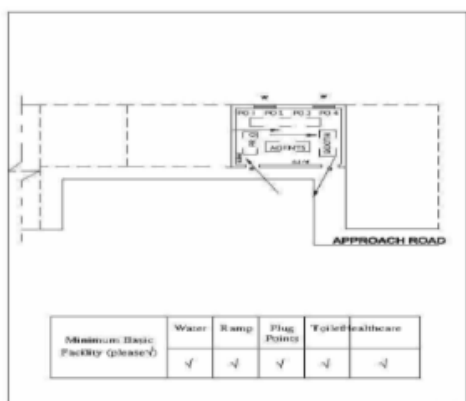

নির্বাচক নিবন্ধন আধিকারিকের স্বাক্ষর

Nazri Naksha

Google Map View

Polling Station Building Front View

Polling Station Front View

Cad View

Key MAP View

1 নাম : সানোয়ারা বেগম স্বামীর নাম: জসিমুদ্দিন মীর বাড়ির নং : n0020 বয়স : 34 লিঙ্গ : মহিলা	NSE1296102	ফটো উপলব্ধ	2 নাম : রাইমন বেওয়া স্বামীর নাম: আয়নাল মোল্লা বাড়ির নং : n0005 বয়স : 86 লিঙ্গ : মহিলা	WB/17/119/390343	ফটো উপলব্ধ	3 নাম : সেখ নাজির আলি পিতার নাম: সেখ সওকাত আলি বাড়ির নং : n0042 বয়স : 51 লিঙ্গ : পুরুষ	FLL2867885	ফটো উপলব্ধ
4 নাম : সাবেরা বিবি সেখ স্বামীর নাম: সেখ নাজির আলি বাড়ির নং : n0042 বয়স : 44 লিঙ্গ : মহিলা	FLL2867893	ফটো উপলব্ধ	5 নাম : সাবিনা বিবি স্বামীর নাম: সেখ নৌসাদ আলি বাড়ির নং : n0042 বয়স : 39 লিঙ্গ : মহিলা	FLL3340361	ফটো উপলব্ধ	6 নাম : সৃজাউদ্দিন মীর পিতার নাম: সামসুদ্দিন মীর বাড়ির নং : n0020 বয়স : 55 লিঙ্গ : পুরুষ	NSE2031805	ফটো উপলব্ধ
7 নাম : কুতুবউদ্দিন মীর পিতার নাম: সামসুদ্দিন মীর বাড়ির নং : n0020 বয়স : 42 লিঙ্গ : পুরুষ	FLL2447720	ফটো উপলব্ধ	8 নাম : জসিমুদ্দিন মীর পিতার নাম: সামসুদ্দিন মীর বাড়ির নং : n0020 বয়স : 39 লিঙ্গ : পুরুষ	FLL3340304	ফটো উপলব্ধ	9 নাম : মোঃ মোজাফফর মোল্লা পিতার নাম: আব্দুল মান্নান মোল্লা বাড়ির নং : n0054 বয়স : 31 লিঙ্গ : পুরুষ	NSE1537885	ফটো উপলব্ধ
10 নাম : বাপী মীর পিতার নাম: কাসেম মীর বাড়ির নং : n0017 বয়স : 40 লিঙ্গ : পুরুষ	FLL3340445	ফটো উপলব্ধ	11 নাম : সাজান মীর পিতার নাম: কাশেম মীর বাড়ির নং : n0017 বয়স : 42 লিঙ্গ : পুরুষ	FLL3340437	ফটো উপলব্ধ	12 নাম : সাবেরা বিবি মীর স্বামীর নাম: সাহাজান মীর বাড়ির নং : n0017 বয়স : 38 লিঙ্গ : মহিলা	NSE0502500	ফটো উপলব্ধ
13 নাম : সিমবান পারভীন স্বামীর নাম: মাইউদ্দিন সর্দার বাড়ির নং : n0043 বয়স : 38 লিঙ্গ : মহিলা	NSE1683184	ফটো উপলব্ধ	14 নাম : সিরাজ শাহ পিতার নাম: বিনোদ সা বাড়ির নং : n0043 বয়স : 40 লিঙ্গ : পুরুষ	NSE1422948	ফটো উপলব্ধ	15 নাম : আমিনুদ্দিন সর্দার পিতার নাম: ননু সর্দার বাড়ির নং : n0043 বয়স : 31 লিঙ্গ : পুরুষ	NSE1422930	ফটো উপলব্ধ
16 নাম : মাবুদা বিবি স্বামীর নাম: দেলবাহার সা বাড়ির নং : n0006 বয়স : 70 লিঙ্গ : মহিলা	WB/17/119/390195	ফটো উপলব্ধ	17 নাম : জাহানারা বিবি স্বামীর নাম: দৌলত আলি সা বাড়ির নং : n0006 বয়স : 51 লিঙ্গ : মহিলা	WB/17/119/390198	ফটো উপলব্ধ	18 নাম : নওসাদ সা পিতার নাম: দেলবাহার সা বাড়ির নং : n0006 বয়স : 47 লিঙ্গ : পুরুষ	FLL2448231	ফটো উপলব্ধ
19 নাম : কলপনা বিবি স্বামীর নাম: নওসাদ সা বাড়ির নং : n0006 বয়স : 42 লিঙ্গ : মহিলা	FLL2448249	ফটো উপলব্ধ	20 নাম : রেজাউল শাহ পিতার নাম: আব্দুল হাম্মান শাহ বাড়ির নং : n0059 বয়স : 38 লিঙ্গ : পুরুষ	FLL3080215	ফটো উপলব্ধ	21 নাম : আনসুবারা বিবি স্বামীর নাম: মাইউদ্দিন শাহ বাড়ির নং : n0067 বয়স : 38 লিঙ্গ : মহিলা	NSE1422872	ফটো উপলব্ধ
22 নাম : সাইফুদ্দিন শাহ পিতার নাম: জয়নাল শাহ বাড়ির নং : n0067 বয়স : 38 লিঙ্গ : পুরুষ	NSE1422856	ফটো উপলব্ধ	23 নাম : সাহাজান শাহ পিতার নাম: মাইউদ্দিন শাহ বাড়ির নং : n0067 বয়স : 38 লিঙ্গ : পুরুষ	NSE1422880	ফটো উপলব্ধ	24 নাম : মুকসুদা বিবি স্বামীর নাম: মৈদুল শাহ বাড়ির নং : n0057 বয়স : 31 লিঙ্গ : মহিলা	NSE1422914	ফটো উপলব্ধ
25 নাম : মৈদুল শাহ পিতার নাম: জয়নাল শাহ বাড়ির নং : n0067 বয়স : 38 লিঙ্গ : পুরুষ	NSE1296169	ফটো উপলব্ধ	26 নাম : মোশারফ শাহ পিতার নাম: জয়নাল শাহ বাড়ির নং : n0067 বয়স : 38 লিঙ্গ : পুরুষ	NSE1296151	ফটো উপলব্ধ	27 নাম : সার্জিনা বিবি স্বামীর নাম: আজিদেল খাঁ বাড়ির নং : n0026 বয়স : 33 লিঙ্গ : মহিলা	NSE1422658	ফটো উপলব্ধ
28 নাম : মহাসিনা বিবি স্বামীর নাম: সালাউদ্দিন খাঁন বাড়ির নং : n0003 বয়স : 30 লিঙ্গ : মহিলা	NSE1538024	ফটো উপলব্ধ	29 নাম : আমিরন বেওয়া স্বামীর নাম: রহমান সেখ বাড়ির নং : n0003 বয়স : 52 লিঙ্গ : মহিলা	FLL2447449	ফটো উপলব্ধ	30 নাম : রাজিয়া পারবিন স্বামীর নাম: আশাদুল খাঁ বাড়ির নং : n0003 বয়স : 33 লিঙ্গ : মহিলা	NSE1422633	ফটো উপলব্ধ