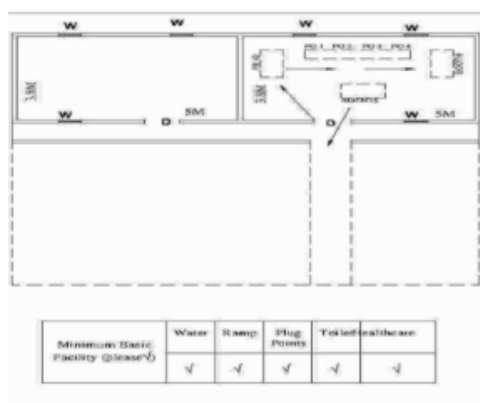

নির্বাচক নিবন্ধন আধিকারিকের স্বাক্ষর

Nazri Naksha

Google Map View

Polling Station Building Front View

Polling Station Front View

Cad View

Key MAP View

বিধানসভা নির্বাচনক্ষেত্রের নং, নাম : 143-ভায়মগুহারবার
ভাগ নং, নাম : 1-ছোটকানাইগাছি খামার পাড়া