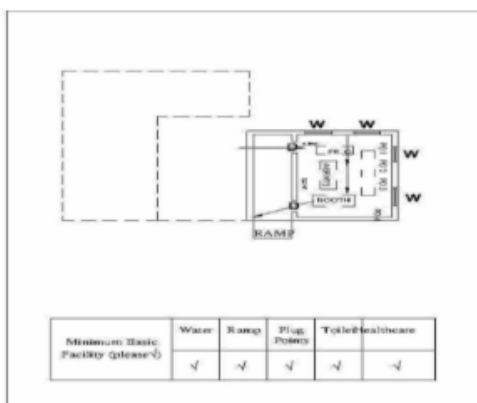

নির্বাচক নিবন্ধন আধিকারিকের স্বাক্ষর

Nazri Naksha

Google Map View

Polling Station Building Front View

Polling Station Front View

Cad View

Key MAP View

1 নাম : নাজিরা খাতুন পিতার নাম : আব্দুল মুজিব মোস্তাফিজ বাড়ির নং : এন000 বয়স : 30 লিঙ্গ : মহিলা	FLL3427143 ফটো উপলব্ধ	2 নাম : নাছিম আলি ঢালি পিতার নাম : গোলাম বাড়ির নং : n0007 বয়স : 53 লিঙ্গ : পুরুষ	WB/17/119/411489 ফটো উপলব্ধ	3 নাম : বিবিজান ঢালি স্বামীর নাম : নাছিম ঢালি বাড়ির নং : n0007 বয়স : 48 লিঙ্গ : মহিলা	WB/17/119/411591 ফটো উপলব্ধ
4 নাম : নূর আলম ঢালী পিতার নাম : নাছিম আলি ঢালী বাড়ির নং : n0007 বয়স : 32 লিঙ্গ : পুরুষ	NSE1644335 ফটো উপলব্ধ	5 নাম : নূরজামান ঢালী পিতার নাম : নসীম ঢালী বাড়ির নং : n0007 বয়স : 32 লিঙ্গ : পুরুষ	NSE1298397 ফটো উপলব্ধ	6 নাম : মর্জিনা বিবি ঢালি স্বামীর নাম : কেনা রাম বাড়ির নং : n0008 বয়স : 68 লিঙ্গ : মহিলা	WB/17/119/411433 ফটো উপলব্ধ
7 নাম : জাকীর আলী ঢালি পিতার নাম : কেনা রাম ঢালী বাড়ির নং : n0008 বয়স : 49 লিঙ্গ : পুরুষ	NSE2320984 ফটো উপলব্ধ	8 নাম : আজিজুল মোল্লা পিতার নাম : শুকুর আলি মোল্লা বাড়ির নং : n0029 বয়স : 37 লিঙ্গ : পুরুষ	FLL3434826 ফটো উপলব্ধ	9 নাম : সাহাজুল মোল্লা পিতার নাম : সমসের মোল্লা বাড়ির নং : n0029 বয়স : 38 লিঙ্গ : পুরুষ	FLL3434818 ফটো উপলব্ধ
10 নাম : রেশমা বিবি স্বামীর নাম : ফেকু মোল্লা বাড়ির নং : n0029 বয়স : 41 লিঙ্গ : মহিলা	NSE1539469 ফটো উপলব্ধ	11 নাম : আজিনা বিবি মোল্লা স্বামীর নাম : শুকুর মোল্লা বাড়ির নং : n0029 বয়স : 55 লিঙ্গ : মহিলা	WB/17/119/411354 ফটো উপলব্ধ	12 নাম : ছামনুরবিবি মোল্লা স্বামীর নাম : সমশের বাড়ির নং : n0029 বয়স : 58 লিঙ্গ : মহিলা	WB/17/119/411330 ফটো উপলব্ধ
13 নাম : সমশেরআলি মোল্লা পিতার নাম : এনাঙ্গউদ্দিন বাড়ির নং : n0029 বয়স : 73 লিঙ্গ : পুরুষ	WB/17/119/411150 ফটো উপলব্ধ	14 নাম : জিন্নাতুনবিবি আখন স্বামীর নাম : হোসেন আখন বাড়ির নং : n0069 বয়স : 50 লিঙ্গ : মহিলা	FLL1642172 ফটো উপলব্ধ	15 নাম : সেরিনা বিবি স্বামীর নাম : মহম্মদ আখন বাড়ির নং : n0069 বয়স : 53 লিঙ্গ : মহিলা	WB/17/119/411257 ফটো উপলব্ধ
16 নাম : মহাম্মাদ আলি আখন পিতার নাম : ছফিউল্লা বাড়ির নং : n0069 বয়স : 58 লিঙ্গ : পুরুষ	WB/17/119/411321 ফটো উপলব্ধ	17 নাম : সারাপান বিবি বৈদ্য স্বামীর নাম : জুহুরুল হক বৈদ্য বাড়ির নং : n0074 বয়স : 46 লিঙ্গ : মহিলা	WB/17/119/411243 ফটো উপলব্ধ	18 নাম : জুহুরুল হক বৈদ্য পিতার নাম : সাহালাম বাড়ির নং : n0074 বয়স : 48 লিঙ্গ : পুরুষ	WB/17/119/411244 ফটো উপলব্ধ
19 নাম : আসমুদা বিবি বৈদ্য স্বামীর নাম : শাহালাম বাড়ির নং : n0074 বয়স : 68 লিঙ্গ : মহিলা	WB/17/119/411319 ফটো উপলব্ধ	20 নাম : নূরউদ্দিন বৈদ্য পিতার নাম : নূরউদ্দিন বৈদ্য বাড়ির নং : n0073 বয়স : 33 লিঙ্গ : পুরুষ	NSE1298777 ফটো উপলব্ধ	21 নাম : সফিকুল বৈদ্য পিতার নাম : সাইফুদ্দিন বৈদ্য বাড়ির নং : n0073 বয়স : 30 লিঙ্গ : পুরুষ	NSE1539436 ফটো উপলব্ধ
22 নাম : মুশিবুল বৈদ্য পিতার নাম : সাইফুদ্দিন বৈদ্য বাড়ির নং : n0073 বয়স : 38 লিঙ্গ : পুরুষ	FLL3434719 ফটো উপলব্ধ	23 নাম : আসগার মোল্লা পিতার নাম : সবেদ আলি মোল্লা বাড়ির নং : n0018 বয়স : 36 লিঙ্গ : পুরুষ	NSE1032606 ফটো উপলব্ধ	24 নাম : পরীজান বিবি মোল্লা স্বামীর নাম : সবেদ আলি মোল্লা বাড়ির নং : n0018 বয়স : 66 লিঙ্গ : মহিলা	NSE2503738 ফটো উপলব্ধ
25 নাম : ফাজিলা বিবি সেখ স্বামীর নাম : নূরইসলাম বাড়ির নং : n0012 বয়স : 48 লিঙ্গ : মহিলা	WB/17/119/411326 ফটো উপলব্ধ	26 নাম : পিয়ার সেখ পিতার নাম : সাইদ সেখ বাড়ির নং : n0012 বয়স : 33 লিঙ্গ : পুরুষ	NSE1424316 ফটো উপলব্ধ	27 নাম : নূরইসলাম সেখ পিতার নাম : নাজীব বাড়ির নং : n0012 বয়স : 53 লিঙ্গ : পুরুষ	WB/17/119/411577 ফটো উপলব্ধ
28 নাম : রহমাত চাট্টা পিতার নাম : মর্জিনা বিবি বাড়ির নং : n0008 বয়স : 32 লিঙ্গ : পুরুষ	NSE1298413 ফটো উপলব্ধ	29 নাম : হাসান ঢালী পিতার নাম : মর্জিনা বিবি বাড়ির নং : n0008 বয়স : 33 লিঙ্গ : পুরুষ	NSE1298421 ফটো উপলব্ধ	30 নাম : জিয়াবুল হক পিতার নাম : মর্জিনা বিবি বাড়ির নং : n0008 বয়স : 32 লিঙ্গ : পুরুষ	NSE1298405 ফটো উপলব্ধ