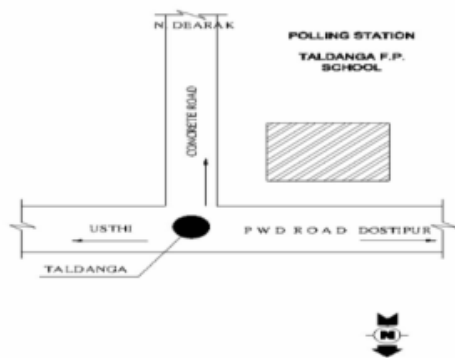

Nazri Naksha