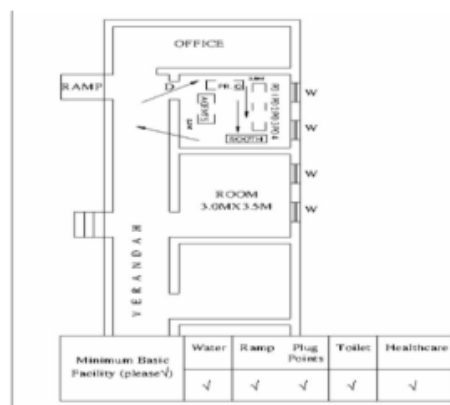

নির্বাচক নিবন্ধন আধিকারিকের স্বাক্ষর

Nazri Naksha

Google Map View

Polling Station Building Front View

Polling Station Front View

Cad View

Key MAP View

বিধানসভা নির্বাচনকেন্দ্রের নং, নাম : 143-ডায়মণ্ডহারবার
ভাগ নং, নাম : 1-মাঝের লস্কর মেহেরাব লস্কর বড় সেখ পাড়া