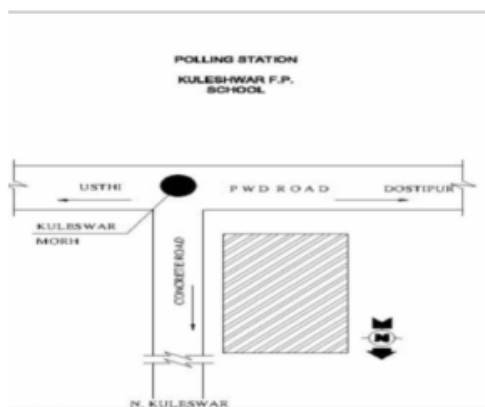

Nazri Naksha