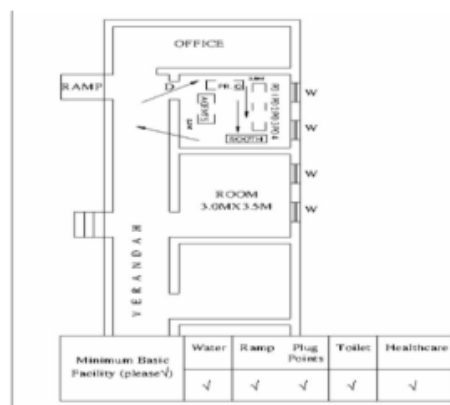

নির্বাচক নিবন্ধন আধিকারিকের স্বাক্ষর

Nazri Naksha

Google Map View

Polling Station Building Front View

Polling Station Front View

Cad View

Key MAP View

1 নাম : সৈয়দ বরকতুল্লাহ মীর পিতার নাম : সৈয়দ আসরাফ মীর বাড়ির নং : n0022 বয়স : 40 লিঙ্গ : পুরুষ	FLL2882884 ফটো উপলব্ধ	2 নাম : সৈয়দ আকরামুল হক পিতার নাম : সৈয়দ মোসারফ আলি বাড়ির নং : n0008 বয়স : 39 লিঙ্গ : পুরুষ	NSE0528950 ফটো উপলব্ধ	3 নাম : সৈয়দ আবুল ফারাহ পিতার নাম : সৈয়দ হাবিবুল ইসলাম বাড়ির নং : n0059 বয়স : 40 লিঙ্গ : পুরুষ	NSE1906031 ফটো উপলব্ধ
4 নাম : মইনুদ্দিন কাজী পিতার নাম : এজাজুল কাজী বাড়ির নং : n0014 বয়স : 26 লিঙ্গ : পুরুষ	NSE1906023 ফটো উপলব্ধ	5 নাম : সৈয়দ হুমায়ুন ইসলাম পিতার নাম : জাহাঙ্গীর সৈয়দ বাড়ির নং : n0006 বয়স : 38 লিঙ্গ : পুরুষ	NSE1905991 ফটো উপলব্ধ	6 নাম : সৈয়দা মাতুফা খাতুন স্বামীর নাম : সৈয়দ সামিম উদ্দিন বাড়ির নং : n0011 বয়স : 26 লিঙ্গ : মহিলা	NSE1905959 ফটো উপলব্ধ
7 নাম : সামিউল খাঁন পিতার নাম : সারিফুদ্দিন খাঁন বাড়ির নং : n0039 বয়স : 26 লিঙ্গ : পুরুষ	NSE1905942 ফটো উপলব্ধ	8 নাম : রাজিয়া সুলতানা স্বামীর নাম : মহঃ সাহারুল কাজী বাড়ির নং : n0043 বয়স : 38 লিঙ্গ : মহিলা	FLL3437886 ফটো উপলব্ধ	9 নাম : সেলিমা কাজী স্বামীর নাম : কুতুবউদ্দিন কাজী বাড়ির নং : n0043 বয়স : 49 লিঙ্গ : মহিলা	WB/17/119/429199 ফটো উপলব্ধ
10 নাম : কুতুবুদ্দিন কাজী পিতার নাম : নূরবক্ত কাজী বাড়ির নং : n0043 বয়স : 58 লিঙ্গ : পুরুষ	FLL1640531 ফটো উপলব্ধ	11 নাম : সাইফুদ্দিন কাজী পিতার নাম : জামালুদ্দিন কাজী বাড়ির নং : n0043 বয়স : 51 লিঙ্গ : পুরুষ	FLL3213337 ফটো উপলব্ধ	12 নাম : জিন্নাতুন বিবি স্বামীর নাম : সেলিম কাজী বাড়ির নং : n0040 বয়স : 38 লিঙ্গ : মহিলা	NSE1129022 ফটো উপলব্ধ
13 নাম : ইলিয়াস কাজী পিতার নাম : মোজাম্মেল কাজী বাড়ির নং : n0040 বয়স : 46 লিঙ্গ : পুরুষ	FLL2883338 ফটো উপলব্ধ	14 নাম : রফিক কাজী পিতার নাম : মোজাম্মেল কাজী বাড়ির নং : n0040 বয়স : 33 লিঙ্গ : পুরুষ	NSE1300524 ফটো উপলব্ধ	15 নাম : নূরনেছা কাজী পিতার নাম : মোজাম্মেল কাজী বাড়ির নং : n0040 বয়স : 47 লিঙ্গ : মহিলা	WB/17/119/429595 ফটো উপলব্ধ
16 নাম : কারিমা কাজী স্বামীর নাম : মনিরুল কাজী বাড়ির নং : n0040 বয়স : 50 লিঙ্গ : মহিলা	NSE0529438 ফটো উপলব্ধ	17 নাম : রিজিয়া বিবি কাজী স্বামীর নাম : আতিয়ার কাজী বাড়ির নং : n0040 বয়স : 79 লিঙ্গ : মহিলা	NSE2511822 ফটো উপলব্ধ	18 নাম : হালিমা বিবি স্বামীর নাম : সফিউল কাজী বাড়ির নং : n0031 বয়স : 44 লিঙ্গ : মহিলা	NSE0529354 ফটো উপলব্ধ
19 নাম : সফিউদ্দিন কাজী পিতার নাম : সুরুল কাজী বাড়ির নং : n0031 বয়স : 49 লিঙ্গ : পুরুষ	WB/17/119/429482 ফটো উপলব্ধ	20 নাম : সাইফুদ্দিন কাজী পিতার নাম : সুরুল কাজী বাড়ির নং : n0031 বয়স : 52 লিঙ্গ : পুরুষ	NSE1210327 ফটো উপলব্ধ	21 নাম : আক্রম কাজী পিতার নাম : আলাউদ্দিন কাজী বাড়ির নং : n0031 বয়স : 39 লিঙ্গ : পুরুষ	NSE0529305 ফটো উপলব্ধ
22 নাম : সুজাউদ্দিন কাজী পিতার নাম : জহুরুল হক কাজী বাড়ির নং : n0014 বয়স : 35 লিঙ্গ : পুরুষ	NSE1128875 ফটো উপলব্ধ	23 নাম : মাসুদা বিবি কাজী স্বামীর নাম : এজাজুল কাজী বাড়ির নং : n0014 বয়স : 44 লিঙ্গ : মহিলা	FLL2883270 ফটো উপলব্ধ	24 নাম : এজাজুল কাজী পিতার নাম : জহুরুল কাজী বাড়ির নং : n0014 বয়স : 48 লিঙ্গ : পুরুষ	FLL3213196 ফটো উপলব্ধ
25 নাম : মহঃ সাহারুল কাজী পিতার নাম : জামালউদ্দিন কাজী বাড়ির নং : n0043 বয়স : 38 লিঙ্গ : পুরুষ	FLL3343761 ফটো উপলব্ধ	26 নাম : রাবেয়া সৈয়দ স্বামীর নাম : ওয়াহেদ সৈয়দ বাড়ির নং : n0021 বয়স : 64 লিঙ্গ : মহিলা	WB/17/119/429454 ফটো উপলব্ধ	27 নাম : ফিরোজউদ্দিন সৈয়দ পিতার নাম : ফজলুর রহমান সৈয়দ বাড়ির নং : n0011 বয়স : 32 লিঙ্গ : পুরুষ	NSE1427301 ফটো উপলব্ধ
28 নাম : রশিলা বিবি স্বামীর নাম : রেজাউল করিম মন্ডল বাড়ির নং : n0006 বয়স : 30 লিঙ্গ : মহিলা	NSE1541432 ফটো উপলব্ধ	29 নাম : সৈয়দ আসাদুর রহমান পিতার নাম : সৈয়দ আসগার আলি বাড়ির নং : n0006 বয়স : 38 লিঙ্গ : পুরুষ	NSE0532275 ফটো উপলব্ধ	30 নাম : সৈয়দা হুমা আসিয়া খাতুন পিতার নাম : সৈয়দ মোকারম আলি বাড়ির নং : n0001 বয়স : 39 লিঙ্গ : মহিলা	NSE0532135 ফটো উপলব্ধ