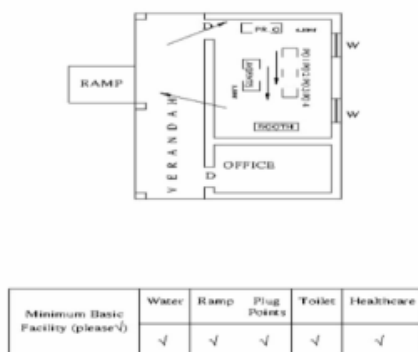

নির্বাচক নিবন্ধন আধিকারিকের স্বাক্ষর

Nazri Naksha

Google Map View

Polling Station Building Front View

Polling Station Front View

Cad View

Key MAP View

1 নাম : সাহাদুল সেখ মায়ের নাম : খোকার জান বিবি বাড়ির নং : n0025 বয়স : 35 লিঙ্গ : পুরুষ	NSE1428861	ফটো উপলব্ধ	2 নাম : আফরুজা বিবি স্বামীর নাম : সহিদুল সেখ বাড়ির নং : n0025 বয়স : 42 লিঙ্গ : মহিলা	NSE1302413	ফটো উপলব্ধ	3 নাম : হাসিনা বিবি স্বামীর নাম : নূর আহমাদ শাকর বাড়ির নং : n0025 বয়স : 30 লিঙ্গ : মহিলা	WB/17/119/444485	ফটো উপলব্ধ
4 নাম : সোফোরুল বেগম স্বামীর নাম : হোসেন সেখ বাড়ির নং : n0025 বয়স : 32 লিঙ্গ : মহিলা	WB/17/119/444699	ফটো উপলব্ধ	5 নাম : সেখ নসরৎ উদ্দিন মায়ের নাম : নাজনেয়ারা বিবি বাড়ির নং : এন0052 বয়স : 31 লিঙ্গ : পুরুষ	NSE1543115	ফটো উপলব্ধ	6 নাম : সাবিনা বিবি স্বামীর নাম : সেখ মর্শেদ হোসেন বাড়ির নং : n0012 বয়স : 36 লিঙ্গ : মহিলা	NSE1428853	ফটো উপলব্ধ
7 নাম : নাইম উদ্দিন পিতার নাম : মোস্তাক হোসেন বাড়ির নং : n0012 বয়স : 42 লিঙ্গ : পুরুষ	FLL3345212	ফটো উপলব্ধ	8 নাম : জাকির হোসেন কাজি পিতার নাম : মোস্তজা হোসেন কাজী বাড়ির নং : n0001 বয়স : 48 লিঙ্গ : পুরুষ	FLL3345238	ফটো উপলব্ধ	9 নাম : সৈয়দ নিজামউদ্দিন পিতার নাম : সৈয়দ মহিউদ্দিন বাড়ির নং : n0054 বয়স : 37 লিঙ্গ : পুরুষ	NSE1130665	ফটো উপলব্ধ
10 নাম : মালেখা খাতুন স্বামীর নাম : সৈয়দ ওয়ালিউল ইসলাম বাড়ির নং : n0054 বয়স : 61 লিঙ্গ : মহিলা	WB/17/119/444172	ফটো উপলব্ধ	11 নাম : সৈয়দ আব্দুল উদ্দিন পিতার নাম : সৈয়দ আব্দুল ইসলাম বাড়ির নং : n0040 বয়স : 30 লিঙ্গ : পুরুষ	NSE1543230	ফটো উপলব্ধ	12 নাম : সৈয়দ রাজু উদ্দিন পিতার নাম : সৈয়দ আব্দুল ইসলাম বাড়ির নং : n0040 বয়স : 32 লিঙ্গ : পুরুষ	NSE1543222	ফটো উপলব্ধ
13 নাম : সৈয়দ সিরাজ উদ্দিন পিতার নাম : সৈয়দ সাজিদেল হক বাড়ির নং : n0040 বয়স : 35 লিঙ্গ : পুরুষ	NSE1033950	ফটো উপলব্ধ	14 নাম : পিন্ধী বিবি স্বামীর নাম : সৈয়দ সিরাজ উদ্দিন বাড়ির নং : n0040 বয়স : 37 লিঙ্গ : মহিলা	NSE1130640	ফটো উপলব্ধ	15 নাম : সৈয়দ নাজির উদ্দিন পিতার নাম : সৈয়দ জয়নাল আবদিন সৈয়দ বাড়ির নং : n0040 বয়স : 34 লিঙ্গ : পুরুষ	NSE1211721	ফটো উপলব্ধ
16 নাম : আফিফা বিবি সৈয়েদা স্বামীর নাম : মাহমুদ রহমান সৈয়দ বাড়ির নং : n0039 বয়স : 34 লিঙ্গ : মহিলা	NSE1428895	ফটো উপলব্ধ	17 নাম : রেজোনা বেগম স্বামীর নাম : সৈয়দ মফি জুর রহমান বাড়ির নং : n0039 বয়স : 53 লিঙ্গ : মহিলা	NSE2032001	ফটো উপলব্ধ	18 নাম : সৈয়দ গোলাম মোস্তাফা পিতার নাম : সৈয়দ নূর বক্স বাড়ির নং : n0039 বয়স : 76 লিঙ্গ : পুরুষ	NSE2058923	ফটো উপলব্ধ
19 নাম : সৈয়দ মাহমুদ আলি বিবি স্বামীর নাম : সৈয়দ গোলাম মোস্তাফা বাড়ির নং : n0039 বয়স : 39 লিঙ্গ : মহিলা	NSE2058915	ফটো উপলব্ধ	20 নাম : সৈয়েদা তসলিমা বেগম স্বামীর নাম : সৈয়দ গোলাম মহিউদ্দিন বাড়ির নং : n0039 বয়স : 75 লিঙ্গ : মহিলা	NSE2455582	ফটো উপলব্ধ	21 নাম : সামিমা খাতুন স্বামীর নাম : সৈয়দ আবু হাসান ফৈজুল ইসলাম বাড়ির নং : n0036 বয়স : 39 লিঙ্গ : মহিলা	NSE1130715	ফটো উপলব্ধ
22 নাম : সৈয়দ আবু ইনাম ইফতে খারুল ইসলাম পিতার নাম : সৈয়দ রফিক উল ইসলাম বাড়ির নং : n0036 বয়স : 48 লিঙ্গ : পুরুষ	FLL1820422	ফটো উপলব্ধ	23 নাম : সৈয়দ আবু হারাম ফৈজুল ইসলাম পিতার নাম : সৈয়দ রফিক উল ইসলাম বাড়ির নং : n0036 বয়স : 52 লিঙ্গ : পুরুষ	WB/17/119/444061	ফটো উপলব্ধ	24 নাম : সৈয়দ মাইদুল ইসলাম পিতার নাম : সৈয়দ মোতাহারুল ইসলাম বাড়ির নং : n0035 বয়স : 41 লিঙ্গ : পুরুষ	FLL3219680	ফটো উপলব্ধ
25 নাম : সৈয়দাজোহরা বিবি স্বামীর নাম : তৌরিভুল ইসলাম সৈয়দা বাড়ির নং : n0035 বয়স : 52 লিঙ্গ : মহিলা	FLL1407295	ফটো উপলব্ধ	26 নাম : তৌরিভুল ইসলাম সৈয়দ পিতার নাম : সিরাজুল ইসলাম সৈয়দ বাড়ির নং : n0035 বয়স : 59 লিঙ্গ : পুরুষ	WB/17/119/444037	ফটো উপলব্ধ	27 নাম : সৈয়েদা আলোয়া বেগম স্বামীর নাম : সৈয়দ মোতাহারুল ইসলাম বাড়ির নং : n0035 বয়স : 61 লিঙ্গ : মহিলা	NSE2071843	ফটো উপলব্ধ
28 নাম : রাজ্জাক আলি সেখ পিতার নাম : কওসার আলি সেখ বাড়ির নং : n0031 বয়স : 32 লিঙ্গ : পুরুষ	NSE1302249	ফটো উপলব্ধ	29 নাম : সৈয়দ ইকবাল মায়ের নাম : সোলেনা বিবি সৈয়দা বাড়ির নং : n0031 বয়স : 38 লিঙ্গ : পুরুষ	NSE1034016	ফটো উপলব্ধ	30 নাম : সাহানা বিবি সেখ স্বামীর নাম : কিয়ামত সেখ বাড়ির নং : n0031 বয়স : 40 লিঙ্গ : মহিলা	FLL3287497	ফটো উপলব্ধ