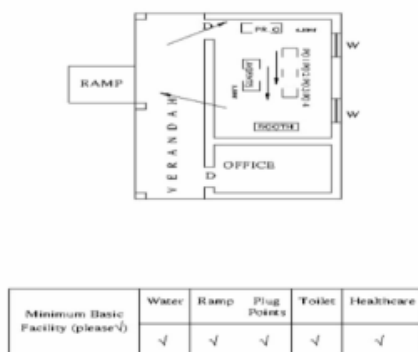

নির্বাচক নিবন্ধন আধিকারিকের স্বাক্ষর

Nazri Naksha

Google Map View

Polling Station Building Front View

Polling Station Front View

Cad View

Key MAP View

1	WB/17/119/444440	নাম : জাফরআলাম সেখ পিতার নাম: রউপ সেখ বাড়ির নং : n0080 বয়স : 51 লিঙ্গ : পুরুষ	ফটো উপলব্ধ	2	NSE2509453	নাম : ওবাইদুল সেখ পিতার নাম: জহুর বাড়ির নং : n0066 বয়স : 64 লিঙ্গ : মহিলা	ফটো উপলব্ধ	3	NSE1544295	নাম : বুলবুলি বিবি পিতার নাম: হাসান কাজী বাড়ির নং : n0064 বয়স : 36 লিঙ্গ : মহিলা	ফটো উপলব্ধ
4	NSE1211820	নাম : নূরবানু বিবি স্বামীর নাম: হেদাদুল সেখ বাড়ির নং : n0064 বয়স : 39 লিঙ্গ : মহিলা	ফটো উপলব্ধ	5	FLL3440161	নাম : আবেদুল ইসলাম সেখ পিতার নাম: ওহাব সেখ বাড়ির নং : n0064 বয়স : 37 লিঙ্গ : পুরুষ	ফটো উপলব্ধ	6	WB/17/119/444372	নাম : হেদাদুল ইসলাম সেখ পিতার নাম: ওহাব সেখ বাড়ির নং : n0064 বয়স : 49 লিঙ্গ : পুরুষ	ফটো উপলব্ধ
7	WB/17/119/444225	নাম : মরজিনা বিবি স্বামীর নাম: ওহাব সেখ বাড়ির নং : n0064 বয়স : 74 লিঙ্গ : মহিলা	ফটো উপলব্ধ	8	NSE1544626	নাম : সুপ্রিয়া মল্লিক স্বামীর নাম: রাম প্রসাদ মল্লিক বাড়ির নং : n0008 বয়স : 32 লিঙ্গ : মহিলা	ফটো উপলব্ধ	9	FLL3219755	নাম : বর্ণা মল্লিক মায়ের নাম: উর্মিলা মল্লিক বাড়ির নং : n0008 বয়স : 46 লিঙ্গ : মহিলা	ফটো উপলব্ধ
10	NSE1303205	নাম : বুবাই মল্লিক পিতার নাম: সুশীল মল্লিক বাড়ির নং : n0008 বয়স : 34 লিঙ্গ : পুরুষ	ফটো উপলব্ধ	11	WB/17/119/444532	নাম : চন্দনা মল্লিক স্বামীর নাম: সুশীল মল্লিক বাড়ির নং : n0008 বয়স : 54 লিঙ্গ : মহিলা	ফটো উপলব্ধ	12	FLL3219763	নাম : সবিতা মল্লিক স্বামীর নাম: গোরাচাঁদ মল্লিক বাড়ির নং : n0008 বয়স : 42 লিঙ্গ : মহিলা	ফটো উপলব্ধ
13	WB/17/119/444103	নাম : গোরাচাঁদ মল্লিক পিতার নাম: রতন মল্লিক বাড়ির নং : n0008 বয়স : 64 লিঙ্গ : পুরুষ	ফটো উপলব্ধ	14	FLL2892578	নাম : রামপ্রসাদ মল্লিক পিতার নাম: সুকুমার মল্লিক বাড়ির নং : n0008 বয়স : 43 লিঙ্গ : পুরুষ	ফটো উপলব্ধ	15	NSE1034248	নাম : রাকিয়া খাতুন পিতার নাম: সামির আলি শাহ বাড়ির নং : n0007 বয়স : 40 লিঙ্গ : মহিলা	ফটো উপলব্ধ
16	FLL2892552	নাম : রবি মল্লিক পিতার নাম: নীলমনি মল্লিক বাড়ির নং : n0007 বয়স : 57 লিঙ্গ : পুরুষ	ফটো উপলব্ধ	17	FLL3219110	নাম : কাঁদন মল্লিক পিতার নাম: নীলমনি মল্লিক বাড়ির নং : n0007 বয়স : 59 লিঙ্গ : পুরুষ	ফটো উপলব্ধ	18	WB/17/119/444534	নাম : মমতা মল্লিক স্বামীর নাম: অমর মল্লিক বাড়ির নং : n0007 বয়স : 59 লিঙ্গ : মহিলা	ফটো উপলব্ধ
19	NSE1303197	নাম : মুজিনা বিবি পিয়াদা স্বামীর নাম: ইয়াজউদ্দিন পিয়াদা বাড়ির নং : n0006 বয়স : 35 লিঙ্গ : মহিলা	ফটো উপলব্ধ	20	WB/17/119/444610	নাম : রউপানবিবি পিয়াদা স্বামীর নাম: আরফাত পিয়াদা বাড়ির নং : n0006 বয়স : 57 লিঙ্গ : মহিলা	ফটো উপলব্ধ	21	NSE1211762	নাম : রাজীব উদ্দিন পিয়াদা পিতার নাম: আরফাত আলি পিয়াদা বাড়ির নং : n0006 বয়স : 36 লিঙ্গ : পুরুষ	ফটো উপলব্ধ
22	WB/17/119/444562	নাম : আরফাত আলি পিয়াদা পিতার নাম: আকবার বাড়ির নং : n0006 বয়স : 59 লিঙ্গ : পুরুষ	ফটো উপলব্ধ	23	FLL3440252	নাম : জাহানারা বিবি সেখ স্বামীর নাম: রিয়াজুল সেখ বাড়ির নং : n0005 বয়স : 38 লিঙ্গ : মহিলা	ফটো উপলব্ধ	24	NSE1429570	নাম : মোতালেব খাঁন পিতার নাম: আব্দুল আজিজ খাঁন বাড়ির নং : n0005 বয়স : 34 লিঙ্গ : পুরুষ	ফটো উপলব্ধ
25	FLL3083854	নাম : আজিম খাঁন পিতার নাম: আব্দুল আজিজ খাঁন বাড়ির নং : n0005 বয়স : 39 লিঙ্গ : পুরুষ	ফটো উপলব্ধ	26	WB/17/119/444659	নাম : মারজিনা বিবি মীর স্বামীর নাম: হান্নান বাড়ির নং : n0014 বয়স : 79 লিঙ্গ : মহিলা	ফটো উপলব্ধ	27	NSE1429547	নাম : সায়মা তারা সেখ স্বামীর নাম: এসকান্দার সেখ বাড়ির নং : n0046 বয়স : 37 লিঙ্গ : মহিলা	ফটো উপলব্ধ
28	FLL3083813	নাম : এসকান্দার সেখ পিতার নাম: লতিব সেখ বাড়ির নং : n0046 বয়স : 44 লিঙ্গ : পুরুষ	ফটো উপলব্ধ	29	WB/17/119/444493	নাম : ওহিদুল ইসলাম সেখ স্বামীর নাম: সাজিদেল বাড়ির নং : n0046 বয়স : 54 লিঙ্গ : মহিলা	ফটো উপলব্ধ	30	WB/17/119/444634	নাম : সাজিদেল সেখ পিতার নাম: হেরমত সেখ বাড়ির নং : n0046 বয়স : 84 লিঙ্গ : পুরুষ	ফটো উপলব্ধ