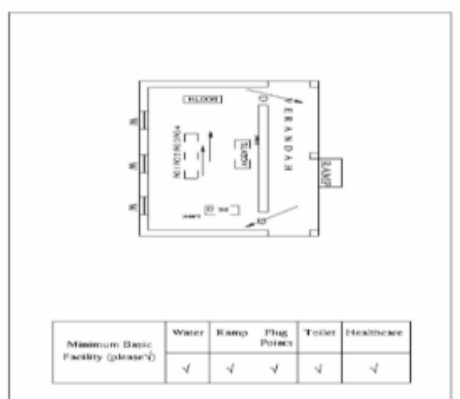

নির্বাচক নিবন্ধন আধিকারিকের স্বাক্ষর

Nazri Naksha

Google Map View

Polling Station Building Front View

Polling Station Front View

Cad View

Key MAP View

1 নাম : মেহেরনুশা বিবি স্বামীর নাম : মোস্তাফিজ সেখ বাড়ির নং : n0008 বয়স : 33 লিঙ্গ : মহিলা	NSE1304062 ফটো উপলব্ধ	2 নাম : জাহানারা বিবি স্বামীর নাম : মোস্তাফ সেখ বাড়ির নং : n0221 বয়স : 36 লিঙ্গ : মহিলা	NSE0549931 ফটো উপলব্ধ	3 নাম : সালমা বিবি স্বামীর নাম : তাজ মহম্মদ সেখ বাড়ির নং : n0213 বয়স : 33 লিঙ্গ : মহিলা	NSE1303718 ফটো উপলব্ধ
4 নাম : মারুফা বিবি স্বামীর নাম : সাবিকুল সেখ বাড়ির নং : n0208 বয়স : 32 লিঙ্গ : মহিলা	NSE1430008 ফটো উপলব্ধ	5 নাম : রিকু বিবি স্বামীর নাম : গাফফার সেখ বাড়ির নং : n0284 বয়স : 29 লিঙ্গ : মহিলা	NSE1907153 ফটো উপলব্ধ	6 নাম : রেহেনা সুলতানা বিবি স্বামীর নাম : নাসিম শাহ বাড়ির নং : n0285 বয়স : 32 লিঙ্গ : মহিলা	NSE1907161 ফটো উপলব্ধ
7 নাম : আসমা বিবি সেখ স্বামীর নাম : আবু কালাম সেখ বাড়ির নং : n0070 বয়স : 29 লিঙ্গ : মহিলা	NSE1951912 ফটো উপলব্ধ	8 নাম : আরিফ আদিমোল্লা পিতার নাম : আব্বাস উদ্দিন মোল্লা বাড়ির নং : n0077 বয়স : 43 লিঙ্গ : পুরুষ	NSE2172351 ফটো উপলব্ধ	9 নাম : একরাম আলি বেগ পিতার নাম : আইনাল আলি বেগ বাড়ির নং : বয়স : 35 লিঙ্গ : পুরুষ	NSE2169266 ফটো উপলব্ধ
10 নাম : সাকিল আহমেদ সেখ পিতার নাম : ইয়াসউদ্দিন সেখ বাড়ির নং : ... বয়স : 25 লিঙ্গ : পুরুষ	NSE2169746 ফটো উপলব্ধ	11 নাম : ইনজামুল সেখ পিতার নাম : আজিজুল সেখ বাড়ির নং : N00 বয়স : 26 লিঙ্গ : পুরুষ	NSE2169910 ফটো উপলব্ধ	12 নাম : আরমিনা বিবি স্বামীর নাম : নূর হোসেন শাহ বাড়ির নং : N0162 বয়স : 24 লিঙ্গ : মহিলা	NSE2170751 ফটো উপলব্ধ
13 নাম : সোনামনি বিবি সেখ স্বামীর নাম : নূর আলম সেখ বাড়ির নং : ... বয়স : 32 লিঙ্গ : মহিলা	NSE2169324 ফটো উপলব্ধ	14 নাম : ফুলচেহেরা বিবি স্বামীর নাম : মো রফিক সেখ বাড়ির নং : বয়স : 40 লিঙ্গ : মহিলা	NSE2169670 ফটো উপলব্ধ	15 নাম : মুস্তাক আলি শাহ পিতার নাম : সেইফুল্লা শাহ বাড়ির নং : N0022 বয়স : 24 লিঙ্গ : পুরুষ	NSE2170173 ফটো উপলব্ধ
16 নাম : মিন্টু লস্কর পিতার নাম : ফজলু লস্কর বাড়ির নং : N00 বয়স : 27 লিঙ্গ : পুরুষ	NSE2169902 ফটো উপলব্ধ	17 নাম : মোজাম্মেল গাজী পিতার নাম : মোবারক গাজী বাড়ির নং : n0132 বয়স : 24 লিঙ্গ : পুরুষ	NSE2172328 ফটো উপলব্ধ	18 নাম : তাহারা বিবি স্বামীর নাম : সেদুল সেখ বাড়ির নং : n0045 বয়স : 31 লিঙ্গ : মহিলা	NSE1846112 ফটো উপলব্ধ
19 নাম : আব্দুল মান্নন শাহ পিতার নাম : মনসুর আলি শাহ বাড়ির নং : N0024 বয়স : 24 লিঙ্গ : পুরুষ	NSE2170561 ফটো উপলব্ধ	20 নাম : মসিবুল শাহ পিতার নাম : সাবির আলি শাহ বাড়ির নং : N0024 বয়স : 24 লিঙ্গ : পুরুষ	NSE2170512 ফটো উপলব্ধ	21 নাম : রুসিনা সুলতানা পিতার নাম : রবিল সেখ বাড়ির নং : ... বয়স : 33 লিঙ্গ : মহিলা	NSE2169282 ফটো উপলব্ধ
22 নাম : নাহিমা বিবি স্বামীর নাম : মসিবুর রহমান সেখ বাড়ির নং : ... বয়স : 29 লিঙ্গ : মহিলা	NSE2169357 ফটো উপলব্ধ	23 নাম : রোজানা বিবি স্বামীর নাম : সাজিদুল শাহ বাড়ির নং : ... বয়স : 25 লিঙ্গ : মহিলা	NSE2169530 ফটো উপলব্ধ	24 নাম : সাবির আলি মোল্লা পিতার নাম : কুদ্দুস আলি মোল্লা বাড়ির নং : n001 বয়স : 27 লিঙ্গ : পুরুষ	NSE2172401 ফটো উপলব্ধ
25 নাম : সাফিকুল মোল্লা পিতার নাম : একরামুল মোল্লা বাড়ির নং : n0135 বয়স : 24 লিঙ্গ : পুরুষ	NSE2172344 ফটো উপলব্ধ	26 নাম : জাহির আলি সেখ পিতার নাম : মো আসরুল সেখ বাড়ির নং : ... বয়স : 25 লিঙ্গ : পুরুষ	NSE2169779 ফটো উপলব্ধ	27 নাম : জাহির আব্বাস সেখ পিতার নাম : রিসাউল সেখ বাড়ির নং : N0141 বয়স : 30 লিঙ্গ : পুরুষ	NSE2170041 ফটো উপলব্ধ
28 নাম : সামিকুল শাহ পিতার নাম : মোদুল শাহ বাড়ির নং : N0022 বয়স : 23 লিঙ্গ : পুরুষ	NSE2170629 ফটো উপলব্ধ	29 নাম : মো অকিল শাহ মায়ের নাম : শমীর রহমান শাহ বাড়ির নং : ... বয়স : 24 লিঙ্গ : পুরুষ	NSE2169027 ফটো উপলব্ধ	30 নাম : রুবানি সেখ মায়ের নাম : ফুলচেহারা বিবি সেখ বাড়ির নং : ... বয়স : 24 লিঙ্গ : পুরুষ	NSE2169878 ফটো উপলব্ধ