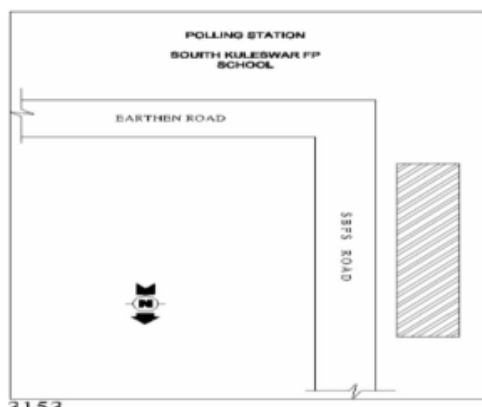

Nazri Naksha