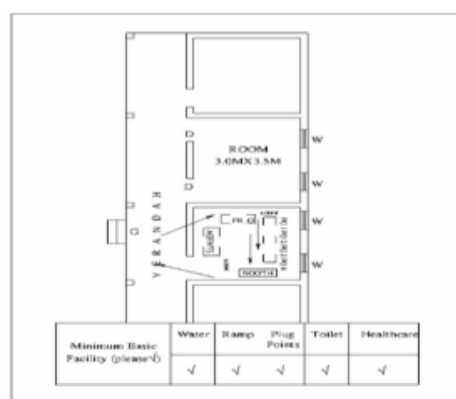

নির্বাচক নিবন্ধন আধিকারিকের স্বাক্ষর

Nazri Naksha

Google Map View

Polling Station Building Front View

Polling Station Front View

Cad View

Key MAP View

1 নাম : স্বপন কুমার মণ্ডল পিতার নাম: কানাই মণ্ডল বাড়ির নং : n0068 বয়স : 59 লিঙ্গ : পুরুষ	NSE2569135	ফটো উপলব্ধ	2 নাম : পদ্মারাগী মণ্ডল স্বামীর নাম: স্বপন কুমার মণ্ডল বাড়ির নং : n0068 বয়স : 54 লিঙ্গ : মহিলা	WB/17/119/432717	ফটো উপলব্ধ	3 নাম : সুমিত মন্ডল পিতার নাম: অলকেশ মন্ডল বাড়ির নং : n001 বয়স : 25 লিঙ্গ : পুরুষ	NSE2173680	ফটো উপলব্ধ
4 নাম : তপসী মন্ডল স্বামীর নাম: শক্তি কুমার মন্ডল বাড়ির নং : n001 বয়স : 32 লিঙ্গ : মহিলা	NSE2173730	ফটো উপলব্ধ	5 নাম : মেঘা মন্ডল পিতার নাম: মাধব চন্দ্র মন্ডল বাড়ির নং : n0160 বয়স : 24 লিঙ্গ : মহিলা	NSE2174118	ফটো উপলব্ধ	6 নাম : রুহিত মন্ডল পিতার নাম: কানাই মণ্ডল বাড়ির নং : n0068 বয়স : 71 লিঙ্গ : পুরুষ	NSE2240000	ফটো উপলব্ধ
7 নাম : বিলাস হালদার পিতার নাম: সঞ্জয় হালদার বাড়ির নং : 00 বয়স : 24 লিঙ্গ : পুরুষ	NSE2254811	ফটো উপলব্ধ	8 নাম : সৈকত মণ্ডল পিতার নাম: স্বপন মণ্ডল বাড়ির নং : n0068 বয়স : 31 লিঙ্গ : পুরুষ	NSE1546357	ফটো উপলব্ধ	9 নাম : সত্যব্রত হালদার পিতার নাম: শৈলেন হালদার বাড়ির নং : এন00 বয়স : 27 লিঙ্গ : পুরুষ	NSE2254712	ফটো উপলব্ধ
10 নাম : শুভঙ্কর মন্ডল পিতার নাম: আশীষ মন্ডল বাড়ির নং : 00 বয়স : 23 লিঙ্গ : পুরুষ	NSE2254746	ফটো উপলব্ধ	11 নাম : সুমিতা হালদার পিতার নাম: রনজিত হালদার বাড়ির নং : n0102 বয়স : 24 লিঙ্গ : মহিলা	NSE2173177	ফটো উপলব্ধ	12 নাম : দিপালী মন্ডল পিতার নাম: অশোক মন্ডল বাড়ির নং : 000 বয়স : 23 লিঙ্গ : মহিলা	NSE2254837	ফটো উপলব্ধ
13 নাম : মনীষা সরদার পিতার নাম: গোপাল সরদার বাড়ির নং : 00 বয়স : 23 লিঙ্গ : মহিলা	NSE2254845	ফটো উপলব্ধ	14 নাম : সুরজিত মন্ডল পিতার নাম: অমর নাথ মন্ডল বাড়ির নং : 000 বয়স : 25 লিঙ্গ : পুরুষ	NSE2255057	ফটো উপলব্ধ	15 নাম : চয়ন মন্ডল পিতার নাম: সরবিন্দু মন্ডল বাড়ির নং : 00 বয়স : 23 লিঙ্গ : পুরুষ	NSE2255073	ফটো উপলব্ধ
16 নাম : রিম্পা মন্ডল স্বামীর নাম: দেবাশিষ মন্ডল বাড়ির নং : 00 বয়স : 24 লিঙ্গ : মহিলা	NSE2255107	ফটো উপলব্ধ	17 নাম : পরাশর হালদার পিতার নাম: চন্দন হালদার বাড়ির নং : 00 বয়স : 25 লিঙ্গ : পুরুষ	NSE2255123	ফটো উপলব্ধ	18 নাম : দোলন হালদার স্বামীর নাম: বিজন হালদার বাড়ির নং : এন001 বয়স : 24 লিঙ্গ : মহিলা	NSE2330223	ফটো উপলব্ধ
19 নাম : শান্তনু মন্ডল পিতার নাম: কার্তিক মন্ডল বাড়ির নং : এন001 বয়স : 26 লিঙ্গ : পুরুষ	NSE2330249	ফটো উপলব্ধ	20 নাম : সুমন মন্ডল পিতার নাম: বিবেক মন্ডল বাড়ির নং : এন001 বয়স : 27 লিঙ্গ : পুরুষ	NSE2329969	ফটো উপলব্ধ	21 নাম : সুরজিৎ হালদার পিতার নাম: শচীন হালদার বাড়ির নং : এন0002 বয়স : 23 লিঙ্গ : পুরুষ	NSE2329985	ফটো উপলব্ধ
22 নাম : সুপর্ণা কয়াল পিতার নাম: দেবপ্রসাদ কয়াল বাড়ির নং : এন001 বয়স : 23 লিঙ্গ : মহিলা	NSE2330009	ফটো উপলব্ধ	23 নাম : দোলন হালদার স্বামীর নাম: প্রদ্যুৎ হালদার বাড়ির নং : এন0001 বয়স : 23 লিঙ্গ : মহিলা	NSE2330033	ফটো উপলব্ধ	24 নাম : মানবেন্দ্র হালদার পিতার নাম: শৈলেন হালদার বাড়ির নং : এন001 বয়স : 22 লিঙ্গ : পুরুষ	NSE2330082	ফটো উপলব্ধ
25 নাম : গৌতম মন্ডল পিতার নাম: সুজয় মন্ডল বাড়ির নং : এন001 বয়স : 22 লিঙ্গ : পুরুষ	NSE2330280	ফটো উপলব্ধ	26 নাম : রাজশ্রী মন্ডল স্বামীর নাম: কৌশিক মন্ডল বাড়ির নং : এন0001 বয়স : 24 লিঙ্গ : মহিলা	NSE2330314	ফটো উপলব্ধ	27 নাম : সুপর্ণা হালদার স্বামীর নাম: রাজু হালদার বাড়ির নং : এন001 বয়স : 23 লিঙ্গ : মহিলা	NSE2330330	ফটো উপলব্ধ
28 নাম : পূজা হালদার স্বামীর নাম: প্রবীর হালদার বাড়ির নং : এন001 বয়স : 25 লিঙ্গ : মহিলা	NSE2330439	ফটো উপলব্ধ	29 নাম : মৌসুমী মন্ডল পিতার নাম: তাপস মন্ডল বাড়ির নং : এন001 বয়স : 23 লিঙ্গ : মহিলা	NSE2330447	ফটো উপলব্ধ	30 নাম : তন্ময় সর্দার পিতার নাম: বাপী সর্দার বাড়ির নং : এন001 বয়স : 22 লিঙ্গ : পুরুষ	NSE2330488	ফটো উপলব্ধ