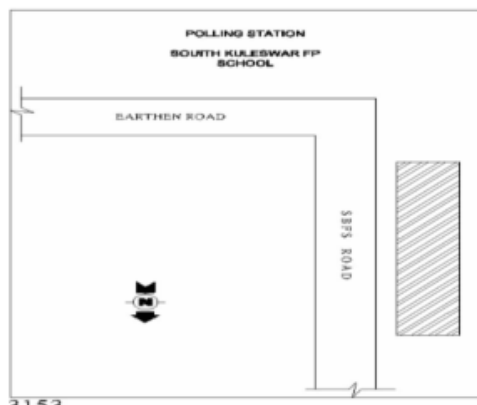

Key MAP View