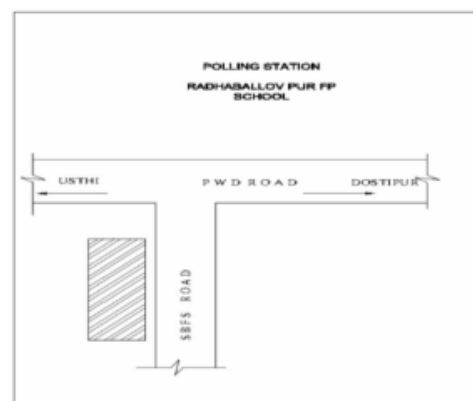

Key MAP View