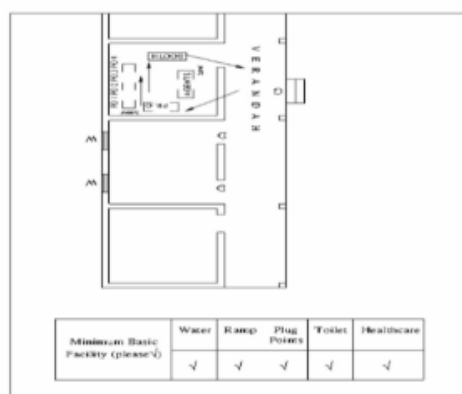

নির্বাচক নিবন্ধন আধিকারিকের স্বাক্ষর

Nazri Naksha

Google Map View

Polling Station Building Front View

Polling Station Front View

Cad View

Key MAP View

1	FLL3082542	নাম : বুদ্ধদেব সরদার পিতার নাম : বিভূতি সরদার বাড়ির নং : n0006 বয়স : 42 লিঙ্গ : পুরুষ	ফটো উপলব্ধ	2	NSE1431014	নাম : বাপ্পা সরদার মায়ের নাম : বুলারানী সরদার বাড়ির নং : n0006 বয়স : 34 লিঙ্গ : পুরুষ	ফটো উপলব্ধ	3	FLL3082534	নাম : বুলারানী সরদার পিতার নাম : বিভূতি সরদার বাড়ির নং : n0006 বয়স : 49 লিঙ্গ : মহিলা	ফটো উপলব্ধ
4	FLL3438389	নাম : স্বপন ঘরামী পিতার নাম : সুশীল ঘরামী বাড়ির নং : n0006 বয়স : 41 লিঙ্গ : পুরুষ	ফটো উপলব্ধ	5	FLL0689547	নাম : আলপনা ঘরামী স্বামীর নাম : সুশীল ঘরামী বাড়ির নং : n0006 বয়স : 59 লিঙ্গ : মহিলা	ফটো উপলব্ধ	6	WB/17/119/435135	নাম : সুশীল ঘরামী পিতার নাম : কালিপদ ঘরামী বাড়ির নং : n0006 বয়স : 69 লিঙ্গ : পুরুষ	ফটো উপলব্ধ
7	NSE2174324	নাম : পূর্ণিমা বাগানী স্বামীর নাম : দিবাকর বাগানী বাড়ির নং : n001 বয়স : 49 লিঙ্গ : মহিলা	ফটো উপলব্ধ	8	NSE2200731	নাম : মনোয়ারা বিবি সেখ স্বামীর নাম : আব্দুল সেখ বাড়ির নং : n0068 বয়স : 57 লিঙ্গ : মহিলা	ফটো উপলব্ধ	9	FLL0690107	নাম : বিশ্বজিত হালদার পিতার নাম : নিতাই হালদার বাড়ির নং : n0060 বয়স : 55 লিঙ্গ : পুরুষ	ফটো উপলব্ধ
10	NSE1886787	নাম : চিরঞ্জিত হালদার পিতার নাম : বিশ্বজিত হালদার বাড়ির নং : n0060 বয়স : 27 লিঙ্গ : পুরুষ	ফটো উপলব্ধ	11	NSE2200749	নাম : আব্দুল সেখ পিতার নাম : হচেন আলি সেখ বাড়ির নং : n0067 বয়স : 76 লিঙ্গ : পুরুষ	ফটো উপলব্ধ	12	NSE2200814	নাম : বিভূতি সর্দার পিতার নাম : পুলিন সর্দার বাড়ির নং : n0006 বয়স : 79 লিঙ্গ : পুরুষ	ফটো উপলব্ধ
13	NSE1957968	নাম : সরিফা খান্ন পিতার নাম : আব্দুল সেখ বাড়ির নং : n0003 বয়স : 20 লিঙ্গ : মহিলা	ফটো উপলব্ধ	14	NSE1813211	নাম : মাহাবুবুয়া খান্ন পিতার নাম : সাহাদুল সেখ বাড়ির নং : n0018 বয়স : 20 লিঙ্গ : মহিলা	ফটো উপলব্ধ	15	NSE2255321	নাম : মঙ্গলা ঘরামী স্বামীর নাম : সূজন ঘরামী বাড়ির নং : 009 বয়স : 23 লিঙ্গ : মহিলা	ফটো উপলব্ধ
16	NSE2255495	নাম : সূজাতা ঘরামী স্বামীর নাম : উৎপল ঘরামী বাড়ির নং : এন000 বয়স : 23 লিঙ্গ : মহিলা	ফটো উপলব্ধ	17	NSE1761204	নাম : তপন ঘোরামী পিতার নাম : সুশীল ঘোরামী বাড়ির নং : n0006 বয়স : 30 লিঙ্গ : পুরুষ	ফটো উপলব্ধ	18	NSE1761212	নাম : জমুনা ঘোরামী (দলুই) স্বামীর নাম : স্বপন ঘোরামী বাড়ির নং : n0006 বয়স : 39 লিঙ্গ : মহিলা	ফটো উপলব্ধ
19	FLL1701135	নাম : লীলাবতী হালদার স্বামীর নাম : বিশ্বজিত হালদার বাড়ির নং : n0060 বয়স : 46 লিঙ্গ : মহিলা	ফটো উপলব্ধ	20	NSE2174209	নাম : বৃহস্পতী ঘোরামী স্বামীর নাম : পৃথিক ঘোরামী বাড়ির নং : n001 বয়স : 24 লিঙ্গ : মহিলা	ফটো উপলব্ধ	21	NSE0565580	নাম : সাবিলা বিবি স্বামীর নাম : আমাদুল সেখ বাড়ির নং : n0066 বয়স : 43 লিঙ্গ : মহিলা	ফটো উপলব্ধ
22	NSE1907526	নাম : অভিজিত হালদার পিতার নাম : বিশ্বজিত হালদার বাড়ির নং : n0060 বয়স : 26 লিঙ্গ : পুরুষ	ফটো উপলব্ধ	23	NSE2330884	নাম : রিনা সরদার স্বামীর নাম : বাপ্পা সরদার বাড়ির নং : এন0006 বয়স : 25 লিঙ্গ : মহিলা	ফটো উপলব্ধ	24	NSE2330876	নাম : বিনোদ ঘোরামী পিতার নাম : জয়ন্ত ঘোরামী বাড়ির নং : এন008 বয়স : 22 লিঙ্গ : পুরুষ	ফটো উপলব্ধ
25	NSE2330801	নাম : মৌসুমী ঘোরামী স্বামীর নাম : টুকাই ঘোরামী বাড়ির নং : এন0016 বয়স : 22 লিঙ্গ : মহিলা	ফটো উপলব্ধ	26	NSE2330645	নাম : কৌশিক ঘোরামী পিতার নাম : বসুদেব ঘোরামী বাড়ির নং : এন004 বয়স : 22 লিঙ্গ : পুরুষ	ফটো উপলব্ধ	27	NSE2330866	নাম : পিয়ালী ঘোরামী স্বামীর নাম : সনত ঘোরামী বাড়ির নং : এন0009 বয়স : 22 লিঙ্গ : মহিলা	ফটো উপলব্ধ
28	NSE1953660	নাম : চাঁপা ঘরামী স্বামীর নাম : গৌতম ঘরামী বাড়ির নং : n0122 বয়স : 49 লিঙ্গ : মহিলা	ফটো উপলব্ধ	29	NSE1846963	নাম : টুটুরানী ঘরামী স্বামীর নাম : বরন ঘরামী বাড়ির নং : n0016 বয়স : 32 লিঙ্গ : মহিলা	ফটো উপলব্ধ	30	NSE2018984	নাম : জগন্নাথ ঘরামী পিতার নাম : দিলীপ ঘরামী বাড়ির নং : এন001 বয়স : 25 লিঙ্গ : পুরুষ	ফটো উপলব্ধ