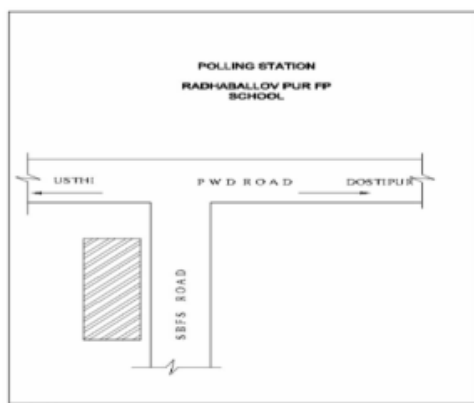

Nazri Naksha