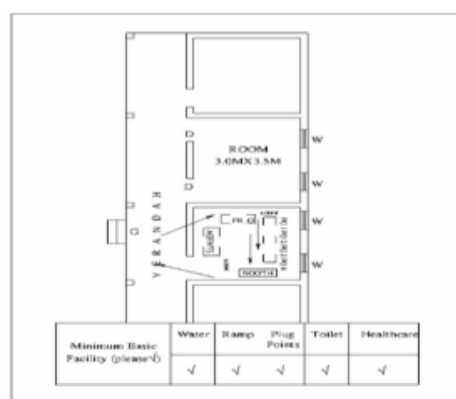

নির্বাচক নিবন্ধন আধিকারিকের স্বাক্ষর

Nazri Naksha

Google Map View

Polling Station Building Front View

Polling Station Front View

Cad View

Key MAP View

1 নাম : রহমান সেখ পিতার নাম: ইয়াদ আলি সেখ বাড়ির নং : n0049 বয়স : 34 লিঙ্গ : পুরুষ	NSE1431618 ফটো উপলব্ধ	2 নাম : রাজিয়া বিবি সেখ স্বামীর নাম: ইয়াদ আলি সেখ বাড়ির নং : n0049 বয়স : 64 লিঙ্গ : মহিলা	WB/17/119/438181 ফটো উপলব্ধ	3 নাম : কাশিরা বিবি খান স্বামীর নাম: আবু তোয়েব খান বাড়ির নং : n0006 বয়স : 35 লিঙ্গ : মহিলা	NSE1431519 ফটো উপলব্ধ
4 নাম : সাবিনা বিবি স্বামীর নাম: আবু তাহের খাঁন বাড়ির নং : n0006 বয়স : 43 লিঙ্গ : মহিলা	FLL2482339 ফটো উপলব্ধ	5 নাম : আবুতোয়েব খাঁন পিতার নাম: সরাবত খাঁন বাড়ির নং : n0006 বয়স : 44 লিঙ্গ : পুরুষ	FLL2887396 ফটো উপলব্ধ	6 নাম : সাবেরা বিবি সেখ স্বামীর নাম: আক্তার সেখ বাড়ির নং : n0062 বয়স : 49 লিঙ্গ : মহিলা	FLL2483394 ফটো উপলব্ধ
7 নাম : আক্তার আলি সেখ পিতার নাম: মনীরুদ্দীন সেখ বাড়ির নং : n0062 বয়স : 52 লিঙ্গ : পুরুষ	WB/17/119/438007 ফটো উপলব্ধ	8 নাম : আব্বাস উদ্দিন সেখ পিতার নাম: সেখ মোশারফ বাড়ির নং : n0060 বয়স : 43 লিঙ্গ : পুরুষ	NSE1306232 ফটো উপলব্ধ	9 নাম : সাজিদা বিবি স্বামীর নাম: আব্বাস উদ্দিন সেখ বাড়ির নং : n0060 বয়স : 43 লিঙ্গ : মহিলা	NSE1306281 ফটো উপলব্ধ
10 নাম : হাসান উদ্দিন সেখ পিতার নাম: লাল বাহার সেখ বাড়ির নং : n0060 বয়স : 39 লিঙ্গ : পুরুষ	NSE1133925 ফটো উপলব্ধ	11 নাম : আয়মা বিবি সেখ স্বামীর নাম: মোশারফ সেখ বাড়ির নং : n0060 বয়স : 61 লিঙ্গ : মহিলা	WB/17/119/438252 ফটো উপলব্ধ	12 নাম : সুরাইয়া খাতুন পিতার নাম: সাইফুল ইসলাম খান বাড়ির নং : n0031 বয়স : 30 লিঙ্গ : মহিলা	NSE1546845 ফটো উপলব্ধ
13 নাম : সামসুর নাহার বিবি স্বামীর নাম: মোঃ আবুল বাসার খান বাড়ির নং : n0031 বয়স : 36 লিঙ্গ : মহিলা	NSE1133784 ফটো উপলব্ধ	14 নাম : মোঃ আবুল বাসার খান পিতার নাম: মোঃ সামসুল হক খান বাড়ির নং : n0031 বয়স : 41 লিঙ্গ : পুরুষ	NSE1133776 ফটো উপলব্ধ	15 নাম : আনোয়ারা বিবি খাঁন স্বামীর নাম: হাবিবুল ইসলাম বাড়ির নং : n0031 বয়স : 54 লিঙ্গ : মহিলা	FLL2887420 ফটো উপলব্ধ
16 নাম : রাহিদা বিবি খাঁন স্বামীর নাম: সাইফুল ইসলাম খাঁন বাড়ির নং : n0031 বয়স : 46 লিঙ্গ : মহিলা	FLL2482495 ফটো উপলব্ধ	17 নাম : মোহাম্মদ সাইফুল ইসলাম খাঁন পিতার নাম: সামসুল হক খাঁন বাড়ির নং : n0031 বয়স : 43 লিঙ্গ : পুরুষ	NSE2512994 ফটো উপলব্ধ	18 নাম : হাবিবুল ইসলাম খাঁন পিতার নাম: সামসুল হক খাঁন বাড়ির নং : n0031 বয়স : 54 লিঙ্গ : পুরুষ	NSE2035087 ফটো উপলব্ধ
19 নাম : রাজ্জাক মিস্ত্রী পিতার নাম: মুসা মিস্ত্রী বাড়ির নং : n0050 বয়স : 43 লিঙ্গ : পুরুষ	NSE1306109 ফটো উপলব্ধ	20 নাম : কালাম মিস্ত্রী পিতার নাম: মুসা মিস্ত্রী বাড়ির নং : n0050 বয়স : 40 লিঙ্গ : পুরুষ	NSE1306091 ফটো উপলব্ধ	21 নাম : রেহেনা বিবি মিস্ত্রী স্বামীর নাম: জাকিরউদ্দিন মিস্ত্রী বাড়ির নং : n0050 বয়স : 43 লিঙ্গ : মহিলা	FLL2887487 ফটো উপলব্ধ
22 নাম : বেবি বিবি মিস্ত্রী স্বামীর নাম: কুতুবুদ্দিন মিস্ত্রী বাড়ির নং : n0050 বয়স : 43 লিঙ্গ : মহিলা	FLL2887479 ফটো উপলব্ধ	23 নাম : কুতুবুদ্দিন মিস্ত্রী পিতার নাম: মুসা মিস্ত্রী বাড়ির নং : n0050 বয়স : 49 লিঙ্গ : পুরুষ	WB/17/119/438089 ফটো উপলব্ধ	24 নাম : সাজিদা বিবি মিস্ত্রী স্বামীর নাম: নাজিরুদ্দিন মিস্ত্রী বাড়ির নং : n0050 বয়স : 49 লিঙ্গ : মহিলা	WB/17/119/153762 ফটো উপলব্ধ
25 নাম : হাফিজা বেগম স্বামীর নাম: নূর সেখ বাড়ির নং : n0080 বয়স : 64 লিঙ্গ : মহিলা	FLL2483790 ফটো উপলব্ধ	26 নাম : সহিদুল মোল্লা পিতার নাম: রসিদ মোল্লা বাড়ির নং : n0086 বয়স : 55 লিঙ্গ : পুরুষ	WB/17/119/429235 ফটো উপলব্ধ	27 নাম : আমেনা বিবি মোল্লা স্বামীর নাম: সহিদুল মোল্লা বাড়ির নং : n0086 বয়স : 48 লিঙ্গ : মহিলা	FLL2887768 ফটো উপলব্ধ
28 নাম : রাজ্জা মোল্লা পিতার নাম: নূর আমিন মোল্লা বাড়ির নং : n0122 বয়স : 43 লিঙ্গ : পুরুষ	FLL3439056 ফটো উপলব্ধ	29 নাম : মারুফা বিবি স্বামীর নাম: রাজ্জা মোল্লা বাড়ির নং : n0122 বয়স : 43 লিঙ্গ : মহিলা	FLL3439064 ফটো উপলব্ধ	30 নাম : গিয়াস উদ্দিন সেখ পিতার নাম: মোসারফ সেখ বাড়ির নং : n0126 বয়স : 37 লিঙ্গ : পুরুষ	FLL3439007 ফটো উপলব্ধ