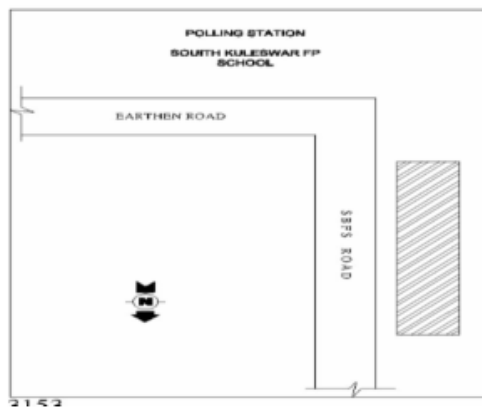

Nazri Naksha