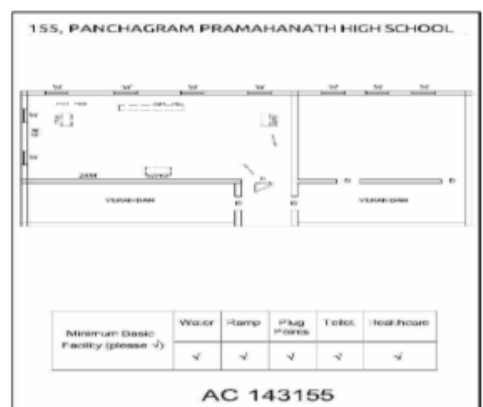

নির্বাচক নিবন্ধন আধিকারিকের স্বাক্ষর

Nazri Naksha

Google Map View

Polling Station Building Front View

Polling Station Front View

Cad View

Key MAP View

1 নাম : রবিউল ঘরামী পিতার নাম: হায়দার ঘরামী বাড়ির নং : n0008 বয়স : 34 লিঙ্গ : পুরুষ	NSE1432327 ফটো উপলব্ধ	2 নাম : নাজিমা বেগুয়া স্বামীর নাম: হাকিম ঘরামী বাড়ির নং : n0008 বয়স : 43 লিঙ্গ : মহিলা	NSE1547819 ফটো উপলব্ধ	3 নাম : রমজান ঘরামী পিতার নাম: হায়দার আলী ঘরামী বাড়ির নং : n0008 বয়স : 40 লিঙ্গ : পুরুষ	CGB2974772 ফটো উপলব্ধ
4 নাম : নুরআঞ্জিনা বিবি স্বামীর নাম: রমজান ঘরামী বাড়ির নং : n0008 বয়স : 36 লিঙ্গ : মহিলা	NSE1432335 ফটো উপলব্ধ	5 নাম : নুসেহার বিবি স্বামীর নাম: এয়াজুদ্দিন ঘরামী বাড়ির নং : n0027 বয়স : 38 লিঙ্গ : মহিলা	NSE1432418 ফটো উপলব্ধ	6 নাম : রোশনারা বিবি ঘরামী স্বামীর নাম: আজগার আলি ঘরামী বাড়ির নং : n0027 বয়স : 45 লিঙ্গ : মহিলা	CGB2883056 ফটো উপলব্ধ
7 নাম : আজগার আলী ঘরামী পিতার নাম: আয়েদ আলি ঘরামী বাড়ির নং : n0027 বয়স : 54 লিঙ্গ : পুরুষ	CGB2456184 ফটো উপলব্ধ	8 নাম : চমকজান বিবি ঘরামী স্বামীর নাম: আবদালী ঘরামী বাড়ির নং : n0027 বয়স : 56 লিঙ্গ : মহিলা	WB/18/120/363557 ফটো উপলব্ধ	9 নাম : হারানী খাতুন পিতার নাম: এব্রাহিম লস্কর বাড়ির নং : n0039 বয়স : 51 লিঙ্গ : মহিলা	WB/18/120/363263 ফটো উপলব্ধ
10 নাম : খাদিজা বিবি স্বামীর নাম: আব্দুর রহিম সেখ বাড়ির নং : n0038 বয়স : 38 লিঙ্গ : মহিলা	NSE0576678 ফটো উপলব্ধ	11 নাম : আব্দুর রহিম সেখ পিতার নাম: নাসিরউদ্দিন সেখ বাড়ির নং : n0038 বয়স : 44 লিঙ্গ : পুরুষ	CGB2456408 ফটো উপলব্ধ	12 নাম : আবদুল রহমান সেখ পিতার নাম: নাসিরউদ্দিন সেখ বাড়ির নং : n0038 বয়স : 34 লিঙ্গ : পুরুষ	NSE1307321 ফটো উপলব্ধ
13 নাম : সাইদা বিবি স্বামীর নাম: নাসির উদ্দিন সেখ বাড়ির নং : n0038 বয়স : 70 লিঙ্গ : মহিলা	WB/18/120/363649 ফটো উপলব্ধ	14 নাম : আব্দুল কালাম শেখ পিতার নাম: নাসির উদ্দিন সেখ বাড়ির নং : n0038 বয়স : 45 লিঙ্গ : পুরুষ	CGB2456416 ফটো উপলব্ধ	15 নাম : ফ. যাজুন নেসা বিবি স্বামীর নাম: নূর আলম ঘরামী বাড়ির নং : এন0019 বয়স : 28 লিঙ্গ : মহিলা	NSE1979350 ফটো উপলব্ধ
16 নাম : রেহানা বিবি স্বামীর নাম: মোস্তাকিন ঘরামী বাড়ির নং : N0027 বয়স : 26 লিঙ্গ : মহিলা	NSE2181238 ফটো উপলব্ধ	17 নাম : সামসুন্নেহার বিবি স্বামীর নাম: আব্দুল রহমান সেখ বাড়ির নং : N0038 বয়স : 43 লিঙ্গ : মহিলা	NSE2181162 ফটো উপলব্ধ	18 নাম : আক্রম আলি লস্কর পিতার নাম: জাহাঙ্গির লস্কর বাড়ির নং : N0052 বয়স : 24 লিঙ্গ : পুরুষ	NSE2181279 ফটো উপলব্ধ
19 নাম : রুকসানা বিবি স্বামীর নাম: আব্দুল ফারুক সেখ বাড়ির নং : N0001 বয়স : 32 লিঙ্গ : মহিলা	NSE2180909 ফটো উপলব্ধ	20 নাম : রুবিনা বিবি স্বামীর নাম: নূর ইসলাম ঘরামী বাড়ির নং : N001 বয়স : 29 লিঙ্গ : মহিলা	NSE2180958 ফটো উপলব্ধ	21 নাম : মনিরুল ইসলাম মোল্লা পিতার নাম: সাহাজুল মোল্লা বাড়ির নং : N0058 বয়স : 27 লিঙ্গ : পুরুষ	NSE2180743 ফটো উপলব্ধ
22 নাম : আব্বাস আলি ঘরামী পিতার নাম: আয়েদ আলি ঘরামী বাড়ির নং : n0027 বয়স : 63 লিঙ্গ : পুরুষ	NSE2204444 ফটো উপলব্ধ	23 নাম : আমিনা বিবি স্বামীর নাম: জিয়াবুল ঘরামী বাড়ির নং : n0027 বয়স : 43 লিঙ্গ : মহিলা	NSE1307412 ফটো উপলব্ধ	24 নাম : রৌসনয়ারা বেগুয়া স্বামীর নাম: নেবুরাণী ঘরামী বাড়ির নং : n0019 বয়স : 81 লিঙ্গ : মহিলা	NSE2204592 ফটো উপলব্ধ
25 নাম : রাবেয়া বিবি স্বামীর নাম: আব্দুল মালেক শাহ বাড়ির নং : n0093 বয়স : 41 লিঙ্গ : মহিলা	CGB2884401 ফটো উপলব্ধ	26 নাম : হাফিজা বিবি স্বামীর নাম: হানিফ মোল্লা বাড়ির নং : n0058 বয়স : 56 লিঙ্গ : মহিলা	NSE2204394 ফটো উপলব্ধ	27 নাম : অখলি বিবি স্বামীর নাম: সাজাহান মোল্লা বাড়ির নং : n0058 বয়স : 66 লিঙ্গ : মহিলা	NSE2204246 ফটো উপলব্ধ
28 নাম : জানু বেগুয়া স্বামীর নাম: সবচাঁদ লস্কর বাড়ির নং : n0052 বয়স : 71 লিঙ্গ : মহিলা	NSE2204329 ফটো উপলব্ধ	29 নাম : মহিউদ্দিন ঘরামী পিতার নাম: আবেদ আলি ঘরামী বাড়ির নং : n0027 বয়স : 38 লিঙ্গ : পুরুষ	NSE1432400 ফটো উপলব্ধ	30 নাম : ফজিলা বিবি স্বামীর নাম: কামারুল মোল্লা বাড়ির নং : n0058 বয়স : 37 লিঙ্গ : মহিলা	NSE0575944 ফটো উপলব্ধ