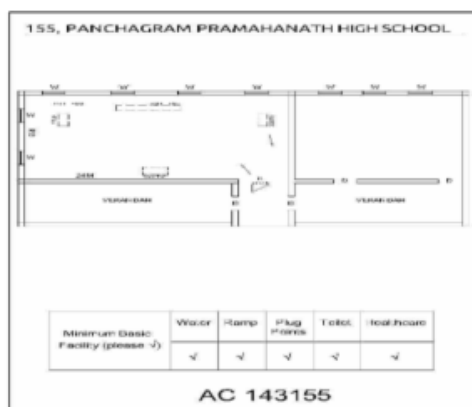

নির্বাচক নিবন্ধন আধিকারিকের স্বাক্ষর

Nazri Naksha

Google Map View

Polling Station Building Front View

Polling Station Front View

Cad View

Key MAP View

1 নাম : লিলফা বিবি স্বামীর নাম: আনসার আলি কয়াল বাড়ির নং : n0069 বয়স : 34 লিঙ্গ : মহিলা NSE1432756 ফটো উপলব্ধ	2 নাম : আনসার আলি কয়াল পিতার নাম: সখের আলি কয়াল বাড়ির নং : n0069 বয়স : 40 লিঙ্গ : পুরুষ CGB2975118 ফটো উপলব্ধ	3 নাম : জোচিমন বিবি পিতার নাম: আসরাফ কয়াল বাড়ির নং : n0082 বয়স : 39 লিঙ্গ : মহিলা NSE1134949 ফটো উপলব্ধ
4 নাম : রেজিনা বিবি স্বামীর নাম: গোলাম রসুল কয়াল বাড়ির নং : n0082 বয়স : 46 লিঙ্গ : মহিলা CGB2654275 ফটো উপলব্ধ	5 নাম : গোলাম রসুল কয়াল পিতার নাম: আসরাপ কয়াল বাড়ির নং : n0082 বয়স : 56 লিঙ্গ : পুরুষ NSE2037828 ফটো উপলব্ধ	6 নাম : দুলালী বিবি সেখ স্বামীর নাম: সাহাদত সেখ বাড়ির নং : n0158 বয়স : 61 লিঙ্গ : মহিলা WB/18/120/363613 ফটো উপলব্ধ
7 নাম : সাহিদ সেখ পিতার নাম: সাহাদাত সেখ বাড়ির নং : n0158 বয়স : 35 লিঙ্গ : পুরুষ NSE1433226 ফটো উপলব্ধ	8 নাম : রিনা বিবি স্বামীর নাম: মোজাফফর হোসেন লস্কর বাড়ির নং : n0206 বয়স : 39 লিঙ্গ : মহিলা CGB2656361 ফটো উপলব্ধ	9 নাম : এ এম এম জুবায়ের পুরকাইত পিতার নাম: এবাদুল্লা পুরকাইত বাড়ির নং : n0189 বয়স : 26 লিঙ্গ : পুরুষ NSE1947159 ফটো উপলব্ধ
10 নাম : রাহানা বিবি স্বামীর নাম: কামারুল সর্দার বাড়ির নং : n0247 বয়স : 31 লিঙ্গ : মহিলা NSE1887298 ফটো উপলব্ধ	11 নাম : মাসুদা বিবি স্বামীর নাম: মিজানুর হোসেন হালদার বাড়ির নং : n0256 বয়স : 27 লিঙ্গ : মহিলা NSE1887389 ফটো উপলব্ধ	12 নাম : নাজিরা বিবি স্বামীর নাম: আমজাদ আলি সর্দার বাড়ির নং : n0230 বয়স : 37 লিঙ্গ : মহিলা NSE1887132 ফটো উপলব্ধ
13 নাম : মাফুজা খাতুন পিতার নাম: মহিউদ্দিন সর্দার বাড়ির নং : n0139 বয়স : 32 লিঙ্গ : মহিলা NSE1684786 ফটো উপলব্ধ	14 নাম : ছাত্তার কয়াল পিতার নাম: মেহেরাব কয়াল বাড়ির নং : n0091 বয়স : 37 লিঙ্গ : পুরুষ NSE0577155 ফটো উপলব্ধ	15 নাম : গাফফার আলি কয়াল পিতার নাম: মেহেরাফ কয়াল বাড়ির নং : n0091 বয়স : 38 লিঙ্গ : পুরুষ CGB2654317 ফটো উপলব্ধ
16 নাম : পূর্ণিমা বর স্বামীর নাম: গৌর বর বাড়ির নং : n0003 বয়স : 38 লিঙ্গ : মহিলা NSE1308089 ফটো উপলব্ধ	17 নাম : বিকাশ বর পিতার নাম: কানাই বর বাড়ির নং : n0003 বয়স : 30 লিঙ্গ : পুরুষ NSE1548130 ফটো উপলব্ধ	18 নাম : এবাদুল্লা পুরকাইত পিতার নাম: সৈয়দ আলি পুরকাইত বাড়ির নং : n0189 বয়স : 56 লিঙ্গ : পুরুষ WB/18/120/363457 ফটো উপলব্ধ
19 নাম : সফিউল্লা পুরকাইত পিতার নাম: সৈয়দ আলি পুরকাইত বাড়ির নং : n0189 বয়স : 46 লিঙ্গ : পুরুষ NSE2034965 ফটো উপলব্ধ	20 নাম : এ কে এম হাসানুজ্জামান পিতার নাম: শহিদুল্লা পুরকাইত বাড়ির নং : n0189 বয়স : 45 লিঙ্গ : পুরুষ CGB1579101 ফটো উপলব্ধ	21 নাম : এ বি এম হোসেনুজ্জামান পিতার নাম: শহিদুল্লা পুরকাইত বাড়ির নং : n0189 বয়স : 36 লিঙ্গ : পুরুষ CGB2975498 ফটো উপলব্ধ
22 নাম : এআইএমএহসানুজ্জামান পিতার নাম: শহিদুল্লা পুরকাইত বাড়ির নং : n0189 বয়স : 29 লিঙ্গ : পুরুষ NSE1648047 ফটো উপলব্ধ	23 নাম : এ.কে. এম নূহাসুজ্জামান পিতার নাম: মোঃ শহিদুল্লা পুরকাইত বাড়ির নং : n0189 বয়স : 35 লিঙ্গ : পুরুষ NSE1135268 ফটো উপলব্ধ	24 নাম : নাজমুন নাহার স্বামীর নাম: এটিএমসাহানুজ্জামান বাড়ির নং : n0189 বয়স : 32 লিঙ্গ : মহিলা NSE1648187 ফটো উপলব্ধ
25 নাম : রকিয়া বিবি স্বামীর নাম: ইমরান সেখ বাড়ির নং : n0233 বয়স : 30 লিঙ্গ : মহিলা NSE1887165 ফটো উপলব্ধ	26 নাম : এসমাতারা বিবি স্বামীর নাম: রুবাইদুল্লা কয়াল বাড়ির নং : n0241 বয়স : 32 লিঙ্গ : মহিলা NSE1887249 ফটো উপলব্ধ	27 নাম : সাহাজাদি বিবি স্বামীর নাম: আনসার সেখ বাড়ির নং : n0245 বয়স : 27 লিঙ্গ : মহিলা NSE1887280 ফটো উপলব্ধ
28 নাম : জুলফিকার কয়াল পিতার নাম: সাহেব কয়াল বাড়ির নং : n0099 বয়স : 56 লিঙ্গ : পুরুষ WB/18/120/363215 ফটো উপলব্ধ	29 নাম : রোকিয়া কয়াল স্বামীর নাম: জুলফিকার কয়াল বাড়ির নং : n0099 বয়স : 53 লিঙ্গ : মহিলা CGB1571496 ফটো উপলব্ধ	30 নাম : রূপ সাহানা বিবি স্বামীর নাম: আক্বাছ উদ্দিন মল্লিক বাড়ির নং : n0248 বয়স : 27 লিঙ্গ : মহিলা NSE1887306 ফটো উপলব্ধ