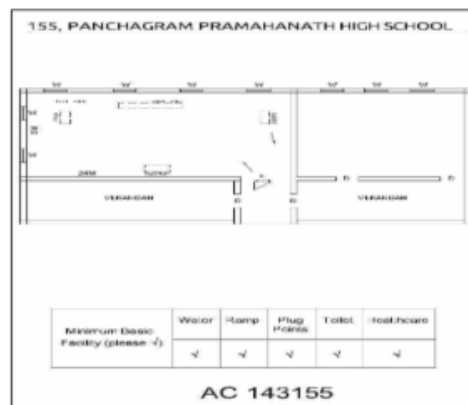

Google Map View