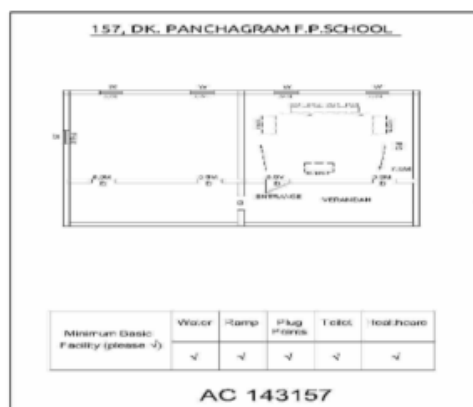

নির্বাচক নিবন্ধন আধিকারিকের স্বাক্ষর

Nazri Naksha

Google Map View

Polling Station Building Front View

Polling Station Front View

Cad View

Key MAP View

1 নাম : সারোয়ার হোসেন গাজী পিতার নাম: মুকসুর রহমান গাজী বাড়ির নং : n0010 বয়স : 31 লিঙ্গ : পুরুষ	NSE1548916 ফটো উপলব্ধ	2 নাম : মহম্মদ হোসেন গাজী পিতার নাম: আতিয়ার রহমান গাজী বাড়ির নং : n0007 বয়স : 30 লিঙ্গ : মহিলা	NSE1548924 ফটো উপলব্ধ	3 নাম : সাদ্দাম হোসেন গাজী পিতার নাম: আতিয়ার রহমান গাজী বাড়ির নং : n0007 বয়স : 30 লিঙ্গ : পুরুষ	NSE1433465 ফটো উপলব্ধ
4 নাম : সাহাদাত হালদার পিতার নাম: জামাল হালদার বাড়ির নং : n0004 বয়স : 56 লিঙ্গ : পুরুষ	WB/18/120/366693 ফটো উপলব্ধ	5 নাম : নাসিরউদ্দিন ঘরামী পিতার নাম: রাজ্জাক ঘরামী বাড়ির নং : n0004 বয়স : 32 লিঙ্গ : পুরুষ	NSE1433416 ফটো উপলব্ধ	6 নাম : রাজ্জাক ঘরামী পিতার নাম: আক্বাছ ঘরামী বাড়ির নং : n0004 বয়স : 63 লিঙ্গ : পুরুষ	WB/18/120/366661 ফটো উপলব্ধ
7 নাম : জীম্মাৎয়ারা বেগম পিতার নাম: মুকসুর রহমান গাজী বাড়ির নং : n0004 বয়স : 50 লিঙ্গ : মহিলা	NSE1036169 ফটো উপলব্ধ	8 নাম : সরিফা বেগম স্বামীর নাম: রিয়াজ উদ্দিন আহমেদ বাড়ির নং : এন0054 বয়স : 44 লিঙ্গ : মহিলা	CGB2083673 ফটো উপলব্ধ	9 নাম : আদিনা বিবি স্বামীর নাম: মোহাম্মদ হোসেন গাজী বাড়ির নং : n0008 বয়স : 38 লিঙ্গ : মহিলা	NSE1433556 ফটো উপলব্ধ
10 নাম : মোস্তাফিজা বেগম পিতার নাম: হানিরুল গাজী বাড়ির নং : n0108 বয়স : 35 লিঙ্গ : পুরুষ	NSE1433549 ফটো উপলব্ধ	11 নাম : মোহাম্মদ হোসেন গাজী পিতার নাম: হানিরুল গাজী বাড়ির নং : n0108 বয়স : 35 লিঙ্গ : পুরুষ	NSE1433531 ফটো উপলব্ধ	12 নাম : আব্বাস উদ্দিন হালদার পিতার নাম: সালাউদ্দিন হালদার বাড়ির নং : n0104 বয়স : 35 লিঙ্গ : পুরুষ	NSE1548817 ফটো উপলব্ধ
13 নাম : জাহাঙ্গীর আলি হালদার পিতার নাম: আব্দুস সাত্তার হালদার বাড়ির নং : n0104 বয়স : 34 লিঙ্গ : পুরুষ	NSE1214196 ফটো উপলব্ধ	14 নাম : আব্দুল সাত্তার মোল্লা পিতার নাম: ইরান আলি মোল্লা বাড়ির নং : n0062 বয়স : 32 লিঙ্গ : পুরুষ	NSE1433861 ফটো উপলব্ধ	15 নাম : হাবিবা বিবি স্বামীর নাম: আব্দুল সাত্তার মোল্লা বাড়ির নং : n0062 বয়স : 36 লিঙ্গ : মহিলা	NSE1135573 ফটো উপলব্ধ
16 নাম : টিনা বিবি স্বামীর নাম: আবু জাফর মোল্লা বাড়ির নং : n0062 বয়স : 37 লিঙ্গ : মহিলা	NSE1135532 ফটো উপলব্ধ	17 নাম : আবু জাফর মোল্লা পিতার নাম: মোঃ ইরান আলী মোল্লা বাড়ির নং : n0062 বয়স : 38 লিঙ্গ : পুরুষ	CGB2883767 ফটো উপলব্ধ	18 নাম : আকবর সেখ পিতার নাম: সুলতান সেখ বাড়ির নং : n0062 বয়স : 44 লিঙ্গ : পুরুষ	CGB2654770 ফটো উপলব্ধ
19 নাম : রশ্মিনা বিবি স্বামীর নাম: ইরান মোল্লা বাড়ির নং : n0062 বয়স : 61 লিঙ্গ : মহিলা	NSE2038818 ফটো উপলব্ধ	20 নাম : হাসিনা বিবি স্বামীর নাম: ফিরোজ লক্ষর বাড়ির নং : n0143 বয়স : 30 লিঙ্গ : মহিলা	NSE1648518 ফটো উপলব্ধ	21 নাম : আহামাদুল্লা মণ্ডল পিতার নাম: আয়নাল মণ্ডল বাড়ির নং : n0058 বয়স : 28 লিঙ্গ : পুরুষ	NSE1763309 ফটো উপলব্ধ
22 নাম : মাজিদুল পৈলান পিতার নাম: মালেক আলি পৈলান বাড়ির নং : n0001 বয়স : 28 লিঙ্গ : পুরুষ	NSE1763341 ফটো উপলব্ধ	23 নাম : দিলুহার হোসেন ঘরামী পিতার নাম: নাজির ঘরামী বাড়ির নং : n0006 বয়স : 30 লিঙ্গ : পুরুষ	NSE1763432 ফটো উপলব্ধ	24 নাম : আব্দুল্লা মন্ডল পিতার নাম: আয়নাল মন্ডল বাড়ির নং : n0058 বয়স : 45 লিঙ্গ : পুরুষ	CGB2084010 ফটো উপলব্ধ
25 নাম : নুরজাহাল বিবি স্বামীর নাম: সাহামেল লক্ষর বাড়ির নং : n0115 বয়স : 81 লিঙ্গ : মহিলা	NSE2322659 ফটো উপলব্ধ	26 নাম : সমীরুদ্দীন লক্ষর পিতার নাম: সাহামেল লক্ষর বাড়ির নং : n0115 বয়স : 49 লিঙ্গ : পুরুষ	WB/18/120/366340 ফটো উপলব্ধ	27 নাম : খতেজা বিবি স্বামীর নাম: মোঃ জয়নাল আবদিন লক্ষর বাড়ির নং : n0118 বয়স : 81 লিঙ্গ : মহিলা	WB/18/120/366773 ফটো উপলব্ধ
28 নাম : বরহান লক্ষর পিতার নাম: জয়নাল লক্ষর বাড়ির নং : n0118 বয়স : 56 লিঙ্গ : পুরুষ	WB/18/120/366262 ফটো উপলব্ধ	29 নাম : নাজিয়া বিবি স্বামীর নাম: নাজবুল ঘরামী বাড়ির নং : n0153 বয়স : 31 লিঙ্গ : মহিলা	NSE1848282 ফটো উপলব্ধ	30 নাম : আমিন লক্ষর পিতার নাম: আরফত লক্ষর বাড়ির নং : n0126 বয়স : 56 লিঙ্গ : পুরুষ	WB/18/120/366680 ফটো উপলব্ধ