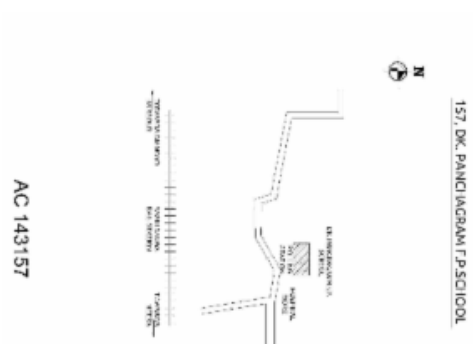

নির্বাচক নিবন্ধন আধিকারিকের স্বাক্ষর

Nazri Naksha

Google Map View

Polling Station Building Front View

Polling Station Front View

Cad View

Key MAP View

1 নাম : সারোয়ার হোসেন গাজী পিতার নাম: মুকসুর রহমান গাজী বাড়ির নং : n0010 বয়স : 31 লিঙ্গ : পুরুষ	NSE1548916 ফটো উপলব্ধ	2 নাম : মহম্মদ হোসেন গাজী পিতার নাম: আতিয়ার রহমান গাজী বাড়ির নং : n0007 বয়স : 30 লিঙ্গ : মহিলা	NSE1548924 ফটো উপলব্ধ	3 নাম : সাদ্দাম হোসেন গাজী পিতার নাম: আতিয়ার রহমান গাজী বাড়ির নং : n0007 বয়স : 30 লিঙ্গ : পুরুষ	NSE1433465 ফটো উপলব্ধ
4 নাম : সাহাদাত হালদার পিতার নাম: জামাল হালদার বাড়ির নং : n0004 বয়স : 56 লিঙ্গ : পুরুষ	WB/18/120/366693 ফটো উপলব্ধ	5 নাম : নাসিরউদ্দিন ঘরামী পিতার নাম: রাজ্জাক ঘরামী বাড়ির নং : n0004 বয়স : 32 লিঙ্গ : পুরুষ	NSE1433416 ফটো উপলব্ধ	6 নাম : রাজ্জাক ঘরামী পিতার নাম: আক্বাছ ঘরামী বাড়ির নং : n0004 বয়স : 63 লিঙ্গ : পুরুষ	WB/18/120/366661 ফটো উপলব্ধ
7 নাম : জীম্মাৎয়ারা বেগম পিতার নাম: মুকসুর রহমান গাজী বাড়ির নং : n0004 বয়স : 50 লিঙ্গ : মহিলা	NSE1036169 ফটো উপলব্ধ	8 নাম : সরিফা বেগম স্বামীর নাম: রিয়াজ উদ্দিন আহমেদ বাড়ির নং : এন0054 বয়স : 44 লিঙ্গ : মহিলা	CGB2083673 ফটো উপলব্ধ	9 নাম : আদিনা বিবি স্বামীর নাম: মোহাম্মদ হোসেন গাজী বাড়ির নং : n0008 বয়স : 38 লিঙ্গ : মহিলা	NSE1433556 ফটো উপলব্ধ
10 নাম : মোস্তাফিজা বেগম পিতার নাম: হানিরুল গাজী বাড়ির নং : n0108 বয়স : 35 লিঙ্গ : পুরুষ	NSE1433549 ফটো উপলব্ধ	11 নাম : মোহাম্মদ হোসেন গাজী পিতার নাম: হানিরুল গাজী বাড়ির নং : n0108 বয়স : 35 লিঙ্গ : পুরুষ	NSE1433531 ফটো উপলব্ধ	12 নাম : আব্বাস উদ্দিন হালদার পিতার নাম: সালাউদ্দিন হালদার বাড়ির নং : n0104 বয়স : 35 লিঙ্গ : পুরুষ	NSE1548817 ফটো উপলব্ধ
13 নাম : জাহাঙ্গীর আলি হালদার পিতার নাম: আব্দুস সাত্তার হালদার বাড়ির নং : n0104 বয়স : 34 লিঙ্গ : পুরুষ	NSE1214196 ফটো উপলব্ধ	14 নাম : আব্দুল সাত্তার মোল্লা পিতার নাম: ইরান আলি মোল্লা বাড়ির নং : n0062 বয়স : 32 লিঙ্গ : পুরুষ	NSE1433861 ফটো উপলব্ধ	15 নাম : হাবিবা বিবি স্বামীর নাম: আব্দুল সাত্তার মোল্লা বাড়ির নং : n0062 বয়স : 36 লিঙ্গ : মহিলা	NSE1135573 ফটো উপলব্ধ
16 নাম : টিনা বিবি স্বামীর নাম: আবু জাফর মোল্লা বাড়ির নং : n0062 বয়স : 37 লিঙ্গ : মহিলা	NSE1135532 ফটো উপলব্ধ	17 নাম : আবু জাফর মোল্লা পিতার নাম: মোঃ ইরান আলী মোল্লা বাড়ির নং : n0062 বয়স : 38 লিঙ্গ : পুরুষ	CGB2883767 ফটো উপলব্ধ	18 নাম : আকবর সেখ পিতার নাম: সুলতান সেখ বাড়ির নং : n0062 বয়স : 44 লিঙ্গ : পুরুষ	CGB2654770 ফটো উপলব্ধ
19 নাম : রশ্মিনা বিবি স্বামীর নাম: ইরান মোল্লা বাড়ির নং : n0062 বয়স : 61 লিঙ্গ : মহিলা	NSE2038818 ফটো উপলব্ধ	20 নাম : হাসিনা বিবি স্বামীর নাম: ফিরোজ লক্ষর বাড়ির নং : n0143 বয়স : 30 লিঙ্গ : মহিলা	NSE1648518 ফটো উপলব্ধ	21 নাম : আহামাদুল্লা মণ্ডল পিতার নাম: আয়নাল মণ্ডল বাড়ির নং : n0058 বয়স : 28 লিঙ্গ : পুরুষ	NSE1763309 ফটো উপলব্ধ
22 নাম : মাজিদুল পৈলান পিতার নাম: মালেক আলি পৈলান বাড়ির নং : n0001 বয়স : 28 লিঙ্গ : পুরুষ	NSE1763341 ফটো উপলব্ধ	23 নাম : দিলুহার হোসেন ঘরামী পিতার নাম: নাজির ঘরামী বাড়ির নং : n0006 বয়স : 30 লিঙ্গ : পুরুষ	NSE1763432 ফটো উপলব্ধ	24 নাম : আব্দুল্লা মন্ডল পিতার নাম: আয়নাল মন্ডল বাড়ির নং : n0058 বয়স : 45 লিঙ্গ : পুরুষ	CGB2084010 ফটো উপলব্ধ
25 নাম : নুরজাহাল বিবি স্বামীর নাম: সাহামেল লক্ষর বাড়ির নং : n0115 বয়স : 81 লিঙ্গ : মহিলা	NSE2322659 ফটো উপলব্ধ	26 নাম : সমীরুদ্দীন লক্ষর পিতার নাম: সাহামেল লক্ষর বাড়ির নং : n0115 বয়স : 49 লিঙ্গ : পুরুষ	WB/18/120/366340 ফটো উপলব্ধ	27 নাম : খতেজা বিবি স্বামীর নাম: মোঃ জয়নাল আবদিন লক্ষর বাড়ির নং : n0118 বয়স : 81 লিঙ্গ : মহিলা	WB/18/120/366773 ফটো উপলব্ধ
28 নাম : বরহান লক্ষর পিতার নাম: জয়নাল লক্ষর বাড়ির নং : n0118 বয়স : 56 লিঙ্গ : পুরুষ	WB/18/120/366262 ফটো উপলব্ধ	29 নাম : নাজিয়া বিবি স্বামীর নাম: নাজবুল ঘরামী বাড়ির নং : n0153 বয়স : 31 লিঙ্গ : মহিলা	NSE1848282 ফটো উপলব্ধ	30 নাম : আমিন লক্ষর পিতার নাম: আরফত লক্ষর বাড়ির নং : n0126 বয়স : 56 লিঙ্গ : পুরুষ	WB/18/120/366680 ফটো উপলব্ধ