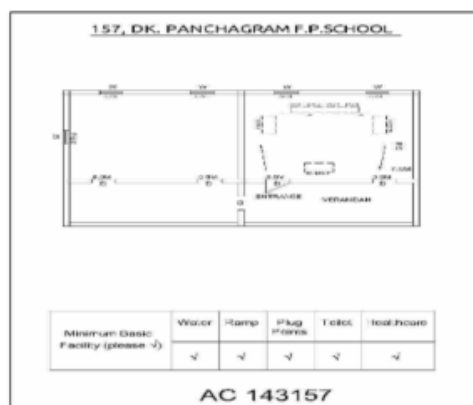

নির্বাচক নিবন্ধন আধিকারিকের স্বাক্ষর

Nazri Naksha

Google Map View

Polling Station Building Front View

Polling Station Front View

Cad View

Key MAP View

1 নাম : মাজিদা বিবি স্বামীর নাম: সাহানুর ঘরামী বাড়ির নং : n0005 বয়স : 32 লিঙ্গ : মহিলা	NSE1434349	ফটো উপলব্ধ	2 নাম : হামিদা বিবি স্বামীর নাম: নেসমাউল ঘরামী বাড়ির নং : n0005 বয়স : 37 লিঙ্গ : মহিলা	NSE1434356	ফটো উপলব্ধ	3 নাম : এসনেহারা বিবি স্বামীর নাম: আকিবোল ঘোরামী বাড়ির নং : n0005 বয়স : 40 লিঙ্গ : মহিলা	NSE1308717	ফটো উপলব্ধ
4 নাম : সাহানুর ঘরামী পিতার নাম: সাজামাল ঘরামী বাড়ির নং : n0005 বয়স : 36 লিঙ্গ : পুরুষ	NSE1071059	ফটো উপলব্ধ	5 নাম : দেলহার হোসেন সেখ পিতার নাম: লোকমান সেখ বাড়ির নং : n0074 বয়স : 34 লিঙ্গ : পুরুষ	NSE1214329	ফটো উপলব্ধ	6 নাম : সানোয়ার হোসেন সেখ পিতার নাম: লোকমান সেখ বাড়ির নং : n0074 বয়স : 41 লিঙ্গ : পুরুষ	NSE1214337	ফটো উপলব্ধ
7 নাম : টুকটুকি খাতুন সেখ পিতার নাম: মেহেরাব সেখ বাড়ির নং : n0089 বয়স : 37 লিঙ্গ : মহিলা	CGB2884500	ফটো উপলব্ধ	8 নাম : নুরুল হক সেখ পিতার নাম: সুবিদ সেখ বাড়ির নং : n0083 বয়স : 33 লিঙ্গ : পুরুষ	NSE1308949	ফটো উপলব্ধ	9 নাম : পারমিনা বিবি স্বামীর নাম: আনারুল সেখ বাড়ির নং : n0083 বয়স : 33 লিঙ্গ : মহিলা	NSE1549203	ফটো উপলব্ধ
10 নাম : মাহবুবা বিবি সেখ স্বামীর নাম: সিরাজুল সেখ বাড়ির নং : n0083 বয়স : 46 লিঙ্গ : মহিলা	CGB2977106	ফটো উপলব্ধ	11 নাম : সিরাজুল সেখ পিতার নাম: সুবিদ সেখ বাড়ির নং : n0083 বয়স : 45 লিঙ্গ : পুরুষ	CGB2884534	ফটো উপলব্ধ	12 নাম : রহমাতুল্লা সেখ পিতার নাম: আনোয়ার সেখ বাড়ির নং : n0087 বয়স : 33 লিঙ্গ : পুরুষ	NSE1434554	ফটো উপলব্ধ
13 নাম : তানজিলা সেখ পিতার নাম: আনোয়ার সেখ বাড়ির নং : n0087 বয়স : 42 লিঙ্গ : মহিলা	NSE1434588	ফটো উপলব্ধ	14 নাম : মিনু বিবি স্বামীর নাম: শাহাজুল শাহ বাড়ির নং : n0113 বয়স : 34 লিঙ্গ : মহিলা	NSE1648542	ফটো উপলব্ধ	15 নাম : জাহানারা বিবি স্বামীর নাম: আক্তার আলি সেখ বাড়ির নং : n0071 বয়স : 53 লিঙ্গ : মহিলা	WB/18/120/366207	ফটো উপলব্ধ
16 নাম : আসাদুল্লা সেখ পিতার নাম: সাহচেন সেখ বাড়ির নং : n0072 বয়স : 43 লিঙ্গ : পুরুষ	CGB2655264	ফটো উপলব্ধ	17 নাম : ডলি বিবি স্বামীর নাম: আমাদুল্লা সেখ বাড়ির নং : n0072 বয়স : 38 লিঙ্গ : মহিলা	NSE0588798	ফটো উপলব্ধ	18 নাম : নয়নতারা খাতুন স্বামীর নাম: আনারুল শাহ বাড়ির নং : n0101 বয়স : 27 লিঙ্গ : মহিলা	NSE2185544	ফটো উপলব্ধ
19 নাম : সুস্মিতা ঘোষ পিতার নাম: গৌতম ঘোষ বাড়ির নং : ... বয়স : 24 লিঙ্গ : মহিলা	NSE2185528	ফটো উপলব্ধ	20 নাম : কাশমির খাতুন স্বামীর নাম: রফিকুল সেখ বাড়ির নং : ... বয়স : 27 লিঙ্গ : মহিলা	NSE2185866	ফটো উপলব্ধ	21 নাম : মোজাহিদুর রহমান সেখ পিতার নাম: সান্তার আলি সেখ বাড়ির নং : ... বয়স : 24 লিঙ্গ : পুরুষ	NSE2185510	ফটো উপলব্ধ
22 নাম : রাহিদুল শাহ পিতার নাম: মোছদ্দিন শাহ বাড়ির নং : ... বয়স : 24 লিঙ্গ : পুরুষ	NSE2185833	ফটো উপলব্ধ	23 নাম : সাকির হোসেন সেখ পিতার নাম: সাজিদেল সেখ বাড়ির নং : ... বয়স : 24 লিঙ্গ : পুরুষ	NSE2185429	ফটো উপলব্ধ	24 নাম : মল্লিকা হালদার স্বামীর নাম: বাপনা হালদার বাড়ির নং : ... বয়স : 25 লিঙ্গ : মহিলা	NSE2185478	ফটো উপলব্ধ
25 নাম : ফাকরুন নেসা খাতুন স্বামীর নাম: এনামুল ঘরামী বাড়ির নং : ... বয়স : 27 লিঙ্গ : মহিলা	NSE2185767	ফটো উপলব্ধ	26 নাম : রুমাইয়া খাতুন স্বামীর নাম: সাদ্দাম হোসেন শেখ বাড়ির নং : ... বয়স : 25 লিঙ্গ : মহিলা	NSE2185395	ফটো উপলব্ধ	27 নাম : শুভজিৎ হালদার পিতার নাম: অজিত হালদার বাড়ির নং : ... বয়স : 24 লিঙ্গ : পুরুষ	NSE2185320	ফটো উপলব্ধ
28 নাম : রেশমা খাতুন পিতার নাম: তাহাজুল সেখ বাড়ির নং : ... বয়স : 24 লিঙ্গ : মহিলা	NSE2185791	ফটো উপলব্ধ	29 নাম : রোজিনা বিবি স্বামীর নাম: আসাদুল সেখ বাড়ির নং : ... বয়স : 29 লিঙ্গ : মহিলা	NSE2185890	ফটো উপলব্ধ	30 নাম : স্বদেশ হালদার পিতার নাম: দীপক হালদার বাড়ির নং : ... বয়স : 24 লিঙ্গ : পুরুষ	NSE2185684	ফটো উপলব্ধ