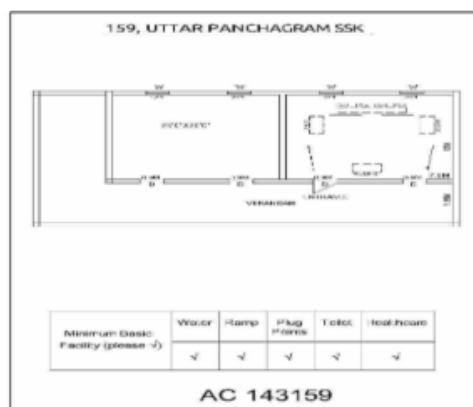

নির্বাচক নিবন্ধন আধিকারিকের স্বাক্ষর

Nazri Naksha

Google Map View

Polling Station Building Front View

Polling Station Front View

Cad View

Key MAP View

1 নাম : কুহেলী ঘরামী স্বামীর নাম: সুকেশ ঘরামী বাড়ির নং : n0101 বয়স : 29 লিঙ্গ : মহিলা	NSE1648880	ফটো উপলব্ধ	2 নাম : রুপা ঘরামী স্বামীর নাম: শ্যামল ঘরামী বাড়ির নং : n0101 বয়স : 36 লিঙ্গ : মহিলা	NSE0589861	ফটো উপলব্ধ	3 নাম : সুকেশ ঘরামী পিতার নাম: ভুতনাথ ঘরামী বাড়ির নং : n0101 বয়স : 39 লিঙ্গ : পুরুষ	CGB2884690	ফটো উপলব্ধ
4 নাম : মিনতী ঘরামী স্বামীর নাম: কার্তিক ঘরামী বাড়ির নং : n0101 বয়স : 56 লিঙ্গ : মহিলা	WB/18/120/369420	ফটো উপলব্ধ	5 নাম : কার্তিক ঘরামী পিতার নাম: বিষ্ণুপদ ঘরামী বাড়ির নং : n0101 বয়স : 66 লিঙ্গ : পুরুষ	WB/18/120/369490	ফটো উপলব্ধ	6 নাম : সুনীল ঘরামী পিতার নাম: মাধাই ঘরামী বাড়ির নং : n0101 বয়স : 37 লিঙ্গ : পুরুষ	CGB2977262	ফটো উপলব্ধ
7 নাম : সমীর ঘরামী পিতার নাম: মাধাই ঘরামী বাড়ির নং : n0101 বয়স : 43 লিঙ্গ : পুরুষ	CGB2977254	ফটো উপলব্ধ	8 নাম : মাধাই ঘরামী পিতার নাম: বিষ্ণুপদ ঘরামী বাড়ির নং : n0101 বয়স : 76 লিঙ্গ : পুরুষ	CGB2762292	ফটো উপলব্ধ	9 নাম : বন্দনা ঘরামী স্বামীর নাম: ভুতনাথ ঘরামী বাড়ির নং : n0101 বয়স : 71 লিঙ্গ : মহিলা	WB/18/120/369452	ফটো উপলব্ধ
10 নাম : মামনী দাস স্বামীর নাম: সত্যজিৎ দাস বাড়ির নং : n0057 বয়স : 42 লিঙ্গ : মহিলা	NSE0590190	ফটো উপলব্ধ	11 নাম : বিশ্বজিৎ দাস পিতার নাম: যামিনী দাস বাড়ির নং : n0057 বয়স : 52 লিঙ্গ : পুরুষ	WB/18/120/369050	ফটো উপলব্ধ	12 নাম : উত্তম ঘোষ পিতার নাম: রমেশ ঘোষ বাড়ির নং : n0034 বয়স : 44 লিঙ্গ : পুরুষ	WB/18/120/369252	ফটো উপলব্ধ
13 নাম : মিনতী ঘোষ স্বামীর নাম: বিমল ঘোষ বাড়ির নং : n0034 বয়স : 57 লিঙ্গ : মহিলা	WB/18/120/369255	ফটো উপলব্ধ	14 নাম : বিমল ঘোষ পিতার নাম: রমেশ ঘোষ বাড়ির নং : n0034 বয়স : 60 লিঙ্গ : পুরুষ	WB/18/120/369259	ফটো উপলব্ধ	15 নাম : পম্পা ঘরামী স্বামীর নাম: দেবশীষ ঘরামী বাড়ির নং : n0101 বয়স : 28 লিঙ্গ : মহিলা	NSE1849371	ফটো উপলব্ধ
16 নাম : আনোয়ারা বিবি ঘোরামী স্বামীর নাম: লতিব ঘোরামী বাড়ির নং : n0012 বয়স : 51 লিঙ্গ : মহিলা	WB/18/120/369281	ফটো উপলব্ধ	17 নাম : দেবশীষ ঘরামী পিতার নাম: কার্তিক ঘরামী বাড়ির নং : n0101 বয়স : 31 লিঙ্গ : পুরুষ	NSE1763903	ফটো উপলব্ধ	18 নাম : প্রশান্ত হালদার পিতার নাম: ধনঞ্জয় হালদার বাড়ির নং : n0047 বয়স : 45 লিঙ্গ : পুরুষ	NSE0593509	ফটো উপলব্ধ
19 নাম : প্রতিমা হালদার স্বামীর নাম: প্রশান্ত হালদার বাড়ির নং : n0047 বয়স : 40 লিঙ্গ : মহিলা	NSE1434943	ফটো উপলব্ধ	20 নাম : নূর হোসেন ঘরামী পিতার নাম: লতিব ঘরামী বাড়ির নং : N0012 বয়স : 25 লিঙ্গ : পুরুষ	NSE2186617	ফটো উপলব্ধ	21 নাম : লতিব ঘোরামী খাঁ পিতার নাম: আমেদ আলি ঘরামী বাড়ির নং : n0012 বয়স : 56 লিঙ্গ : পুরুষ	NSE2029544	ফটো উপলব্ধ
22 নাম : সত্যজিৎ দাস পিতার নাম: যামিনী দাস বাড়ির নং : n0057 বয়স : 48 লিঙ্গ : পুরুষ	CGB1579077	ফটো উপলব্ধ	23 নাম : রানু বালা দাস স্বামীর নাম: যামিনী দাস বাড়ির নং : n0057 বয়স : 76 লিঙ্গ : মহিলা	CGB2762318	ফটো উপলব্ধ	24 নাম : বৃহস্পতী মন্ডল স্বামীর নাম: সুরথ মন্ডল বাড়ির নং : n0101 বয়স : 34 লিঙ্গ : মহিলা	NSE1434752	ফটো উপলব্ধ
25 নাম : টুসি ঘোষ স্বামীর নাম: উত্তম ঘোষ বাড়ির নং : n0034 বয়স : 39 লিঙ্গ : মহিলা	NSE0590158	ফটো উপলব্ধ	26 নাম : সুকদেব হালদার পিতার নাম: ধনঞ্জয় হালদার বাড়ির নং : n0047 বয়স : 44 লিঙ্গ : পুরুষ	CGB1571231	ফটো উপলব্ধ	27 নাম : বাসন্তী হালদার স্বামীর নাম: ধনঞ্জয় হালদার বাড়ির নং : n0047 বয়স : 61 লিঙ্গ : মহিলা	NSE2240471	ফটো উপলব্ধ
28 নাম : শ্রীমন্ত হালদার পিতার নাম: ধনঞ্জয় হালদার বাড়ির নং : n0047 বয়স : 38 লিঙ্গ : পুরুষ	CGB2884807	ফটো উপলব্ধ	29 নাম : স্বপন ঘোষ পিতার নাম: রমেশ ঘোষ বাড়ির নং : n0034 বয়স : 53 লিঙ্গ : পুরুষ	NSE2039253	ফটো উপলব্ধ	30 নাম : খুকু ঘোষ স্বামীর নাম: স্বপন ঘোষ বাড়ির নং : n0034 বয়স : 45 লিঙ্গ : মহিলা	NSE2240430	ফটো উপলব্ধ