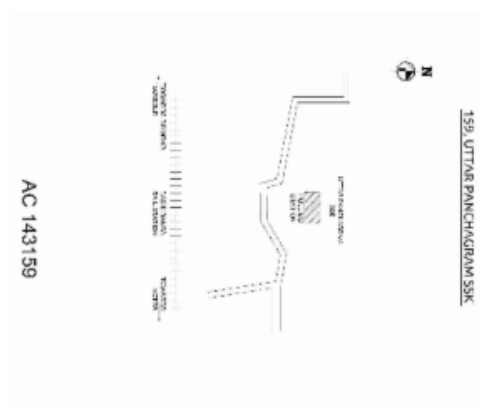

নির্বাচক নিবন্ধন আধিকারিকের স্বাক্ষর

Nazri Naksha

Google Map View

Polling Station Building Front View

Polling Station Front View

Cad View

Key MAP View

1 নাম : কুহেলী ঘরামী স্বামীর নাম: সুকেশ ঘরামী বাড়ির নং : n0101 বয়স : 29 লিঙ্গ : মহিলা	NSE1648880	ফটো উপলব্ধ	2 নাম : রুপা ঘরামী স্বামীর নাম: শ্যামল ঘরামী বাড়ির নং : n0101 বয়স : 36 লিঙ্গ : মহিলা	NSE0589861	ফটো উপলব্ধ	3 নাম : সুকেশ ঘরামী পিতার নাম: ভুতনাথ ঘরামী বাড়ির নং : n0101 বয়স : 39 লিঙ্গ : পুরুষ	CGB2884690	ফটো উপলব্ধ
4 নাম : মিনতী ঘরামী স্বামীর নাম: কার্তিক ঘরামী বাড়ির নং : n0101 বয়স : 56 লিঙ্গ : মহিলা	WB/18/120/369420	ফটো উপলব্ধ	5 নাম : কার্তিক ঘরামী পিতার নাম: বিষ্ণুপদ ঘরামী বাড়ির নং : n0101 বয়স : 66 লিঙ্গ : পুরুষ	WB/18/120/369490	ফটো উপলব্ধ	6 নাম : সুনীল ঘরামী পিতার নাম: মাধাই ঘরামী বাড়ির নং : n0101 বয়স : 37 লিঙ্গ : পুরুষ	CGB2977262	ফটো উপলব্ধ
7 নাম : সমীর ঘরামী পিতার নাম: মাধাই ঘরামী বাড়ির নং : n0101 বয়স : 43 লিঙ্গ : পুরুষ	CGB2977254	ফটো উপলব্ধ	8 নাম : মাধাই ঘরামী পিতার নাম: বিষ্ণুপদ ঘরামী বাড়ির নং : n0101 বয়স : 76 লিঙ্গ : পুরুষ	CGB2762292	ফটো উপলব্ধ	9 নাম : বন্দনা ঘরামী স্বামীর নাম: ভুতনাথ ঘরামী বাড়ির নং : n0101 বয়স : 71 লিঙ্গ : মহিলা	WB/18/120/369452	ফটো উপলব্ধ
10 নাম : মামনী দাস স্বামীর নাম: সত্যজিৎ দাস বাড়ির নং : n0057 বয়স : 42 লিঙ্গ : মহিলা	NSE0590190	ফটো উপলব্ধ	11 নাম : বিশ্বজিৎ দাস পিতার নাম: যামিনী দাস বাড়ির নং : n0057 বয়স : 52 লিঙ্গ : পুরুষ	WB/18/120/369050	ফটো উপলব্ধ	12 নাম : উত্তম ঘোষ পিতার নাম: রমেশ ঘোষ বাড়ির নং : n0034 বয়স : 44 লিঙ্গ : পুরুষ	WB/18/120/369252	ফটো উপলব্ধ
13 নাম : মিনতী ঘোষ স্বামীর নাম: বিমল ঘোষ বাড়ির নং : n0034 বয়স : 57 লিঙ্গ : মহিলা	WB/18/120/369255	ফটো উপলব্ধ	14 নাম : বিমল ঘোষ পিতার নাম: রমেশ ঘোষ বাড়ির নং : n0034 বয়স : 60 লিঙ্গ : পুরুষ	WB/18/120/369259	ফটো উপলব্ধ	15 নাম : পম্পা ঘরামী স্বামীর নাম: দেবশীষ ঘরামী বাড়ির নং : n0101 বয়স : 28 লিঙ্গ : মহিলা	NSE1849371	ফটো উপলব্ধ
16 নাম : আনোয়ারা বিবি ঘোরামী স্বামীর নাম: লতিব ঘোরামী বাড়ির নং : n0012 বয়স : 51 লিঙ্গ : মহিলা	WB/18/120/369281	ফটো উপলব্ধ	17 নাম : দেবশীষ ঘরামী পিতার নাম: কার্তিক ঘরামী বাড়ির নং : n0101 বয়স : 31 লিঙ্গ : পুরুষ	NSE1763903	ফটো উপলব্ধ	18 নাম : প্রশান্ত হালদার পিতার নাম: ধনঞ্জয় হালদার বাড়ির নং : n0047 বয়স : 45 লিঙ্গ : পুরুষ	NSE0593509	ফটো উপলব্ধ
19 নাম : প্রতিমা হালদার স্বামীর নাম: প্রশান্ত হালদার বাড়ির নং : n0047 বয়স : 40 লিঙ্গ : মহিলা	NSE1434943	ফটো উপলব্ধ	20 নাম : নূর হোসেন ঘরামী পিতার নাম: লতিব ঘরামী বাড়ির নং : N0012 বয়স : 25 লিঙ্গ : পুরুষ	NSE2186617	ফটো উপলব্ধ	21 নাম : লতিব ঘোরামী খাঁ পিতার নাম: আমেদ আলি ঘরামী বাড়ির নং : n0012 বয়স : 56 লিঙ্গ : পুরুষ	NSE2029544	ফটো উপলব্ধ
22 নাম : সত্যজিৎ দাস পিতার নাম: যামিনী দাস বাড়ির নং : n0057 বয়স : 48 লিঙ্গ : পুরুষ	CGB1579077	ফটো উপলব্ধ	23 নাম : রানু বালা দাস স্বামীর নাম: যামিনী দাস বাড়ির নং : n0057 বয়স : 76 লিঙ্গ : মহিলা	CGB2762318	ফটো উপলব্ধ	24 নাম : বৃহস্পতী মন্ডল স্বামীর নাম: সুরথ মন্ডল বাড়ির নং : n0101 বয়স : 34 লিঙ্গ : মহিলা	NSE1434752	ফটো উপলব্ধ
25 নাম : টুসি ঘোষ স্বামীর নাম: উত্তম ঘোষ বাড়ির নং : n0034 বয়স : 39 লিঙ্গ : মহিলা	NSE0590158	ফটো উপলব্ধ	26 নাম : সুকদেব হালদার পিতার নাম: ধনঞ্জয় হালদার বাড়ির নং : n0047 বয়স : 44 লিঙ্গ : পুরুষ	CGB1571231	ফটো উপলব্ধ	27 নাম : বাসন্তী হালদার স্বামীর নাম: ধনঞ্জয় হালদার বাড়ির নং : n0047 বয়স : 61 লিঙ্গ : মহিলা	NSE2240471	ফটো উপলব্ধ
28 নাম : শ্রীমন্ত হালদার পিতার নাম: ধনঞ্জয় হালদার বাড়ির নং : n0047 বয়স : 38 লিঙ্গ : পুরুষ	CGB2884807	ফটো উপলব্ধ	29 নাম : স্বপন ঘোষ পিতার নাম: রমেশ ঘোষ বাড়ির নং : n0034 বয়স : 53 লিঙ্গ : পুরুষ	NSE2039253	ফটো উপলব্ধ	30 নাম : খুকু ঘোষ স্বামীর নাম: স্বপন ঘোষ বাড়ির নং : n0034 বয়স : 45 লিঙ্গ : মহিলা	NSE2240430	ফটো উপলব্ধ