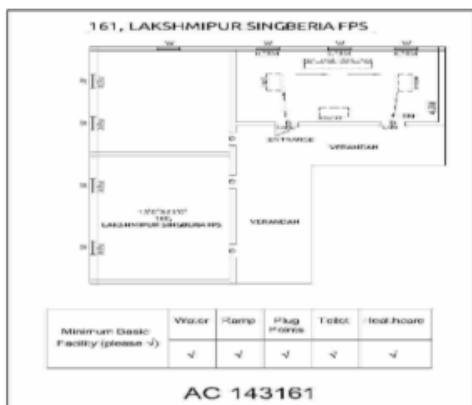

নির্বাচক নিবন্ধন আধিকারিকের স্বাক্ষর

Nazri Naksha

Google Map View

Polling Station Building Front View

Polling Station Front View

Cad View

Key MAP View

1 নাম : একরামুল মোল্লা পিতার নাম: সহিদুল মোল্লা বাড়ির নং : n0022 বয়স : 33 লিঙ্গ : পুরুষ	NSE1309657 ফটো উপলব্ধ	2 নাম : তৈয়ের আলি মোল্লা পিতার নাম: নূরমহম্মদ মোল্লা বাড়ির নং : n0022 বয়স : 33 লিঙ্গ : পুরুষ	NSE1309244 ফটো উপলব্ধ	3 নাম : এনামুল মোল্লা পিতার নাম: সহিদুল মোল্লা বাড়ির নং : n0022 বয়স : 32 লিঙ্গ : পুরুষ	NSE1550045 ফটো উপলব্ধ
4 নাম : রওসনারা বিবি স্বামীর নাম: সহিদুল মোল্লা বাড়ির নং : n0022 বয়স : 61 লিঙ্গ : মহিলা	WB/18/120/372202 ফটো উপলব্ধ	5 নাম : তছলিমা বিবি মোল্লা স্বামীর নাম: নূরমহম্মদ মোল্লা বাড়ির নং : n0022 বয়স : 56 লিঙ্গ : মহিলা	CGB0667196 ফটো উপলব্ধ	6 নাম : নূরমহম্মদ মোল্লা পিতার নাম: আরসেদ মোল্লা বাড়ির নং : n0022 বয়স : 59 লিঙ্গ : পুরুষ	CGB0667188 ফটো উপলব্ধ
7 নাম : জামিরউদ্দিন মোল্লা পিতার নাম: মোরছলিম মোল্লা বাড়ির নং : n0022 বয়স : 31 লিঙ্গ : পুরুষ	NSE1550037 ফটো উপলব্ধ	8 নাম : খয়রন বিবি মোল্লা স্বামীর নাম: মোরছলিম মোল্লা বাড়ির নং : n0022 বয়স : 61 লিঙ্গ : মহিলা	CGB2460970 ফটো উপলব্ধ	9 নাম : মোরছলিম মোল্লা পিতার নাম: আরসেদ মোল্লা বাড়ির নং : n0022 বয়স : 64 লিঙ্গ : পুরুষ	CGB2460962 ফটো উপলব্ধ
10 নাম : সহিদুলা ইসলাম মোল্লা পিতার নাম: আরসেদ মোল্লা বাড়ির নং : n0022 বয়স : 66 লিঙ্গ : পুরুষ	WB/18/120/372840 ফটো উপলব্ধ	11 নাম : রেজাউল মোল্লা পিতার নাম: নজরুল মোল্লা বাড়ির নং : n0022 বয়স : 32 লিঙ্গ : পুরুষ	NSE1550011 ফটো উপলব্ধ	12 নাম : রিয়াজুল মোল্লা পিতার নাম: মোকসেদ মোল্লা বাড়ির নং : n0048 বয়স : 59 লিঙ্গ : পুরুষ	WB/18/120/372902 ফটো উপলব্ধ
13 নাম : মামনি বিবি স্বামীর নাম: আমাদুলা মোল্লা বাড়ির নং : n0041 বয়স : 31 লিঙ্গ : মহিলা	NSE1550144 ফটো উপলব্ধ	14 নাম : আলি আসগার মোল্লা পিতার নাম: মোমিন আলি মোল্লা বাড়ির নং : n0041 বয়স : 34 লিঙ্গ : পুরুষ	CGB2885283 ফটো উপলব্ধ	15 নাম : আকরাম আলি মোল্লা পিতার নাম: মমিন আলি মোল্লা বাড়ির নং : n0041 বয়স : 38 লিঙ্গ : পুরুষ	CGB2885291 ফটো উপলব্ধ
16 নাম : কাশ্মীরা বিবি মোল্লা স্বামীর নাম: মীরকাশেম মোল্লা বাড়ির নং : n0041 বয়স : 42 লিঙ্গ : মহিলা	CGB2245199 ফটো উপলব্ধ	17 নাম : মীরকাশেম মোল্লা অন্যান্য: মমিন মোল্লা বাড়ির নং : n0041 বয়স : 56 লিঙ্গ : মহিলা	WB/18/120/372470 ফটো উপলব্ধ	18 নাম : মুসলিমা বিবি স্বামীর নাম: নিয়ামত মোল্লা বাড়ির নং : n0041 বয়স : 39 লিঙ্গ : মহিলা	CGB2977817 ফটো উপলব্ধ
19 নাম : নিয়ামত মোল্লা পিতার নাম: মমিন মোল্লা বাড়ির নং : n0041 বয়স : 59 লিঙ্গ : পুরুষ	CGB2763290 ফটো উপলব্ধ	20 নাম : মুজিবর মোল্লা পিতার নাম: মমিন মোল্লা বাড়ির নং : n0041 বয়স : 61 লিঙ্গ : পুরুষ	WB/18/120/372416 ফটো উপলব্ধ	21 নাম : মমিন মোল্লা পিতার নাম: মোলাম মোল্লা বাড়ির নং : n0041 বয়স : 76 লিঙ্গ : পুরুষ	NSE2571685 ফটো উপলব্ধ
22 নাম : মোসাম্মদ হুসেইন বিবি সেখ স্বামীর নাম: হাফিজুল সেখ বাড়ির নং : n0006 বয়স : 40 লিঙ্গ : মহিলা	CGB2763324 ফটো উপলব্ধ	23 নাম : হালিমা বিবি স্বামীর নাম: মফিজুল সেখ বাড়ির নং : n0006 বয়স : 40 লিঙ্গ : মহিলা	NSE0596668 ফটো উপলব্ধ	24 নাম : মফিজুল সেখ পিতার নাম: লতিফ সেখ বাড়ির নং : n0006 বয়স : 49 লিঙ্গ : পুরুষ	CGB2885333 ফটো উপলব্ধ
25 নাম : হাফিজুল সেখ পিতার নাম: আল্লাতিক সেখ বাড়ির নং : n0006 বয়স : 54 লিঙ্গ : পুরুষ	WB/18/120/372370 ফটো উপলব্ধ	26 নাম : রুকসোনা বিবি স্বামীর নাম: সাজ্জাত সেখ বাড়ির নং : n0055 বয়স : 36 লিঙ্গ : মহিলা	NSE0594275 ফটো উপলব্ধ	27 নাম : মফিয়া বিবি স্বামীর নাম: আউব সেখ বাড়ির নং : n0055 বয়স : 71 লিঙ্গ : মহিলা	WB/18/120/360700 ফটো উপলব্ধ
28 নাম : ফরিদা বিবি স্বামীর নাম: নূরইসলাম খাঁন বাড়ির নং : n0019 বয়স : 53 লিঙ্গ : মহিলা	CGB2977585 ফটো উপলব্ধ	29 নাম : আঞ্জুয়ারা বিবি স্বামীর নাম: ইয়াসিন মোল্লা বাড়ির নং : n0029 বয়স : 33 লিঙ্গ : মহিলা	NSE1309830 ফটো উপলব্ধ	30 নাম : সামিরুল মোল্লা পিতার নাম: জয়নাল মোল্লা বাড়ির নং : n0029 বয়স : 36 লিঙ্গ : পুরুষ	NSE1309509 ফটো উপলব্ধ