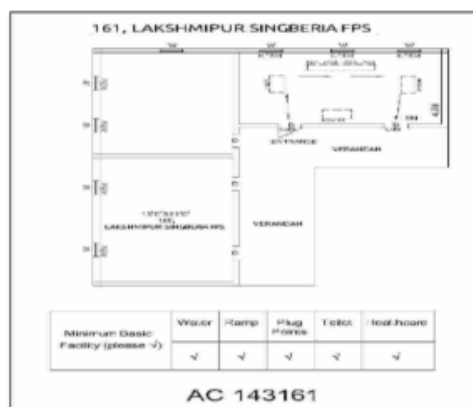

নির্বাচক নিবন্ধন আধিকারিকের স্বাক্ষর

Nazri Naksha

Google Map View

Polling Station Building Front View

Polling Station Front View

Cad View

Key MAP View

1 নাম : আব্বাস উদ্দিন খাঁন পিতার নাম: আজাহার খাঁ বাড়ির নং : n0041 বয়স : 56 লিঙ্গ : পুরুষ	NSE2041374 ফটো উপলব্ধ	2 নাম : আসমা খাঁ স্বামীর নাম: আজাহার খাঁ বাড়ির নং : n0041 বয়স : 76 লিঙ্গ : মহিলা	CGB0672113 ফটো উপলব্ধ	3 নাম : রফিক খাঁ পিতার নাম: হাছেন খাঁ বাড়ির নং : n0041 বয়স : 66 লিঙ্গ : পুরুষ	WB/18/120/372389 ফটো উপলব্ধ
4 নাম : খুরশিদা বিবি খান স্বামীর নাম: আলি হোসেন খান বাড়ির নং : n0039 বয়স : 43 লিঙ্গ : মহিলা	CGB2764033 ফটো উপলব্ধ	5 নাম : আলিহোসেন খাঁ পিতার নাম: মোরসেদ খাঁ বাড়ির নং : n0039 বয়স : 53 লিঙ্গ : পুরুষ	WB/18/120/372034 ফটো উপলব্ধ	6 নাম : রেজিনা বিবি স্বামীর নাম: আমজেদ খান বাড়ির নং : n0041 বয়স : 39 লিঙ্গ : মহিলা	NSE0600890 ফটো উপলব্ধ
7 নাম : রিনা বিবি স্বামীর নাম: সুবিদ খাঁন বাড়ির নং : n0004 বয়স : 31 লিঙ্গ : মহিলা	NSE1551191 ফটো উপলব্ধ	8 নাম : সুবিদ খাঁন পিতার নাম: আনোয়ার খাঁন বাড়ির নং : n0004 বয়স : 32 লিঙ্গ : পুরুষ	NSE1551068 ফটো উপলব্ধ	9 নাম : পারমিনা বিবি স্বামীর নাম: সাজ্জাদ খাঁন বাড়ির নং : n0004 বয়স : 34 লিঙ্গ : মহিলা	NSE1310630 ফটো উপলব্ধ
10 নাম : সাজ্জাদ খাঁন পিতার নাম: আনোয়ার খাঁন বাড়ির নং : n0004 বয়স : 40 লিঙ্গ : পুরুষ	NSE1136647 ফটো উপলব্ধ	11 নাম : মুজিবর খাঁ পিতার নাম: হারান খাঁ বাড়ির নং : n0004 বয়স : 52 লিঙ্গ : পুরুষ	WB/18/120/372136 ফটো উপলব্ধ	12 নাম : গিলুফা বিবি খাঁন স্বামীর নাম: আনারুল খাঁন বাড়ির নং : n0004 বয়স : 54 লিঙ্গ : মহিলা	WB/18/120/372130 ফটো উপলব্ধ
13 নাম : আসরা বিবি স্বামীর নাম: মোজারুল খান বাড়ির নং : n0032 বয়স : 39 লিঙ্গ : মহিলা	CGB2885812 ফটো উপলব্ধ	14 নাম : আমির খাঁন পিতার নাম: আক্তার খাঁন বাড়ির নং : n0024 বয়স : 33 লিঙ্গ : পুরুষ	NSE1551100 ফটো উপলব্ধ	15 নাম : মাজিদা বিবি স্বামীর নাম: জাহিরউদ্দিন খান বাড়ির নং : n0024 বয়স : 37 লিঙ্গ : মহিলা	CGB2978492 ফটো উপলব্ধ
16 নাম : জাহির উদ্দিন খাঁন পিতার নাম: পালান খাঁন বাড়ির নং : n0024 বয়স : 41 লিঙ্গ : পুরুষ	CGB2764256 ফটো উপলব্ধ	17 নাম : কারিমা বিবি স্বামীর নাম: জমির উদ্দিন খাঁন বাড়ির নং : n0024 বয়স : 35 লিঙ্গ : মহিলা	NSE1310499 ফটো উপলব্ধ	18 নাম : জমির উদ্দিন খাঁন পিতার নাম: পালান খাঁন বাড়ির নং : n0024 বয়স : 43 লিঙ্গ : পুরুষ	CGB2655678 ফটো উপলব্ধ
19 নাম : আবিদা খাঁ স্বামীর নাম: গোলাম রব খাঁ বাড়ির নং : n0024 বয়স : 61 লিঙ্গ : মহিলা	WB/18/120/372020 ফটো উপলব্ধ	20 নাম : মহিউদ্দিন খাঁ পিতার নাম: পালান খাঁ বাড়ির নং : n0024 বয়স : 48 লিঙ্গ : পুরুষ	NSE2569796 ফটো উপলব্ধ	21 নাম : জয়নাব খাঁ স্বামীর নাম: পালান খাঁ বাড়ির নং : n0024 বয়স : 71 লিঙ্গ : মহিলা	WB/18/120/372568 ফটো উপলব্ধ
22 নাম : আকিবুদ্দিন খাঁন পিতার নাম: আলি খাঁন বাড়ির নং : n0024 বয়স : 36 লিঙ্গ : পুরুষ	NSE1310697 ফটো উপলব্ধ	23 নাম : সাহানুর বিবি স্বামীর নাম: মোর সেলিম খাঁন বাড়ির নং : n0015 বয়স : 34 লিঙ্গ : মহিলা	NSE1550920 ফটো উপলব্ধ	24 নাম : হাকিমা বিবি স্বামীর নাম: সিরাজ খান বাড়ির নং : n0015 বয়স : 35 লিঙ্গ : মহিলা	NSE1550896 ফটো উপলব্ধ
25 নাম : কোহিনুর বিবি স্বামীর নাম: সাহামেল খান বাড়ির নং : n0015 বয়স : 35 লিঙ্গ : মহিলা	NSE1310812 ফটো উপলব্ধ	26 নাম : সাহামেল খাঁন পিতার নাম: সরিপ খাঁন বাড়ির নং : n0015 বয়স : 37 লিঙ্গ : পুরুষ	NSE1310820 ফটো উপলব্ধ	27 নাম : মোঃ সিরাজ খাঁন পিতার নাম: সরিপ খাঁন বাড়ির নং : n0015 বয়স : 41 লিঙ্গ : পুরুষ	CGB2978765 ফটো উপলব্ধ
28 নাম : মমতাজ খাঁ স্বামীর নাম: আলিয়ার খাঁ বাড়ির নং : n0015 বয়স : 66 লিঙ্গ : মহিলা	WB/18/120/372669 ফটো উপলব্ধ	29 নাম : রমিচা খাঁ স্বামীর নাম: আনোয়ার খাঁ বাড়ির নং : n0015 বয়স : 64 লিঙ্গ : মহিলা	NSE2512812 ফটো উপলব্ধ	30 নাম : আনোয়ার খাঁ পিতার নাম: মমিন খাঁ বাড়ির নং : n0015 বয়স : 69 লিঙ্গ : পুরুষ	NSE2512820 ফটো উপলব্ধ