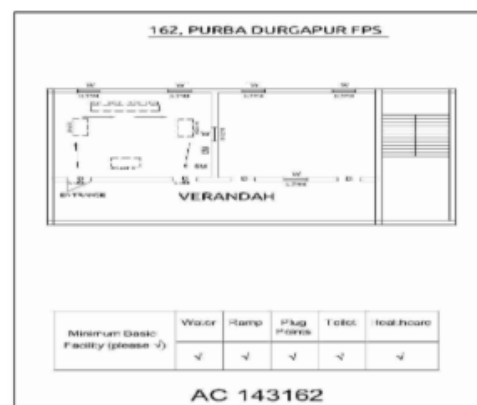

নির্বাচক নিবন্ধন আধিকারিকের স্বাক্ষর

Nazri Naksha

Google Map View

Polling Station Building Front View

Polling Station Front View

Cad View

Key MAP View

1 নাম : সিদ্দিক লস্কর পিতার নাম: আকবর লস্কর বাড়ির নং : n0001 বয়স : 44 লিঙ্গ : পুরুষ	CGB2981389 ফটো উপলব্ধ	2 নাম : পারবিনা বিবি স্বামীর নাম: সিদ্দিক লস্কর বাড়ির নং : n0001 বয়স : 34 লিঙ্গ : মহিলা	NSE1136993 ফটো উপলব্ধ	3 নাম : আনারুল লস্কর পিতার নাম: আকবর লস্কর বাড়ির নং : n0001 বয়স : 43 লিঙ্গ : পুরুষ	CGB2467868 ফটো উপলব্ধ
4 নাম : হাসিবুল লস্কর পিতার নাম: লতিব লস্কর বাড়ির নং : n0003 বয়স : 30 লিঙ্গ : পুরুষ	NSE1436542 ফটো উপলব্ধ	5 নাম : এমাদুল পুরকাইত পিতার নাম: নিয়ামত পুরকাইত বাড়ির নং : n0049 বয়স : 35 লিঙ্গ : পুরুষ	NSE1136878 ফটো উপলব্ধ	6 নাম : বাবুলাল পুরকাইত পিতার নাম: নেয়ামত পুরকাইত বাড়ির নং : n0049 বয়স : 32 লিঙ্গ : পুরুষ	NSE1436633 ফটো উপলব্ধ
7 নাম : আজিজুল পুরকাইত পিতার নাম: নেয়ামত পুরকাইত বাড়ির নং : n0049 বয়স : 33 লিঙ্গ : পুরুষ	NSE0602805 ফটো উপলব্ধ	8 নাম : আজিদা পুরকাইত স্বামীর নাম: নেয়ামত পুরকাইত বাড়ির নং : n0049 বয়স : 56 লিঙ্গ : মহিলা	WB/18/120/378347 ফটো উপলব্ধ	9 নাম : এছহানুল হক লস্কর পিতার নাম: আব্দুল রহমান লস্কর বাড়ির নং : n0017 বয়স : 32 লিঙ্গ : পুরুষ	NSE1551597 ফটো উপলব্ধ
10 নাম : মাসুমা বিবি স্বামীর নাম: সাফিউদ্দিন লস্কর বাড়ির নং : n0043 বয়স : 38 লিঙ্গ : মহিলা	CGB2883627 ফটো উপলব্ধ	11 নাম : নিজামুদ্দিন হোসেন পিতার নাম: আলীউদ্দিন হোসেন বাড়ির নং : n0046 বয়স : 33 লিঙ্গ : পুরুষ	NSE1311281 ফটো উপলব্ধ	12 নাম : জিয়ারুল লস্কর পিতার নাম: কওছার লস্কর বাড়ির নং : n0046 বয়স : 33 লিঙ্গ : পুরুষ	NSE1311018 ফটো উপলব্ধ
13 নাম : মেহেরন লস্কর স্বামীর নাম: কওছার লস্কর বাড়ির নং : n0046 বয়স : 49 লিঙ্গ : মহিলা	CGB2765899 ফটো উপলব্ধ	14 নাম : কওছার লস্কর পিতার নাম: বাহারনবী লস্কর বাড়ির নং : n0046 বয়স : 53 লিঙ্গ : পুরুষ	CGB2765881 ফটো উপলব্ধ	15 নাম : রহমাতুল্লা লস্কর পিতার নাম: সেকেন্দার লস্কর বাড়ির নং : n0046 বয়স : 36 লিঙ্গ : পুরুষ	NSE0604405 ফটো উপলব্ধ
16 নাম : মিরআলম লস্কর পিতার নাম: সেকেন্দার লস্কর বাড়ির নং : n0046 বয়স : 42 লিঙ্গ : পুরুষ	CGB2468106 ফটো উপলব্ধ	17 নাম : মারুফ হোসেন লস্কর পিতার নাম: সেকেন্দার লস্কর বাড়ির নং : n0046 বয়স : 44 লিঙ্গ : পুরুষ	NSE0604397 ফটো উপলব্ধ	18 নাম : ইয়াসমিনা বিবি স্বামীর নাম: আতিয়ার রহমান লস্কর বাড়ির নং : n0044 বয়স : 38 লিঙ্গ : মহিলা	NSE1437045 ফটো উপলব্ধ
19 নাম : আতিয়ার রহমান লস্কর পিতার নাম: সিয়াজুল লস্কর বাড়ির নং : n0044 বয়স : 44 লিঙ্গ : পুরুষ	CGB2467819 ফটো উপলব্ধ	20 নাম : সালমা বিবি স্বামীর নাম: মোরসেলিম লস্কর বাড়ির নং : n0044 বয়স : 44 লিঙ্গ : মহিলা	CGB2467801 ফটো উপলব্ধ	21 নাম : সাজিদা বিবি স্বামীর নাম: সইদুল লস্কর বাড়ির নং : n0044 বয়স : 56 লিঙ্গ : মহিলা	NSE2042430 ফটো উপলব্ধ
22 নাম : সইদুল লস্কর পিতার নাম: হারান লস্কর বাড়ির নং : n0044 বয়স : 61 লিঙ্গ : পুরুষ	NSE2563294 ফটো উপলব্ধ	23 নাম : আনসার আলি লস্কর পিতার নাম: সিরাজুল লস্কর বাড়ির নং : n0044 বয়স : 33 লিঙ্গ : পুরুষ	NSE1215540 ফটো উপলব্ধ	24 নাম : আসমত আলি লস্কর পিতার নাম: সিরাজুল লস্কর বাড়ির নং : n0044 বয়স : 34 লিঙ্গ : পুরুষ	NSE1215615 ফটো উপলব্ধ
25 নাম : আতাবুল লস্কর পিতার নাম: আবুল হোসেন লস্কর বাড়ির নং : n0043 বয়স : 33 লিঙ্গ : পুরুষ	NSE1310986 ফটো উপলব্ধ	26 নাম : তসমিনা খাতুন পিতার নাম: আবুল হোসেন লস্কর বাড়ির নং : n0043 বয়স : 34 লিঙ্গ : মহিলা	NSE1310978 ফটো উপলব্ধ	27 নাম : জিয়ারুল লস্কর পিতার নাম: আবুল হোসেন লস্কর বাড়ির নং : n0043 বয়স : 35 লিঙ্গ : পুরুষ	NSE1215573 ফটো উপলব্ধ
28 নাম : মানুয়ারা বিবি স্বামীর নাম: নাজিরাহোসেন লস্কর বাড়ির নং : n0043 বয়স : 42 লিঙ্গ : মহিলা	CGB2467959 ফটো উপলব্ধ	29 নাম : উজির আলি লস্কর পিতার নাম: নজরুল লস্কর বাড়ির নং : n0043 বয়স : 34 লিঙ্গ : পুরুষ	NSE1310994 ফটো উপলব্ধ	30 নাম : সালমা বিবি স্বামীর নাম: আরুপাবিল্লা লস্কর বাড়ির নং : n0017 বয়স : 33 লিঙ্গ : মহিলা	NSE1850486 ফটো উপলব্ধ