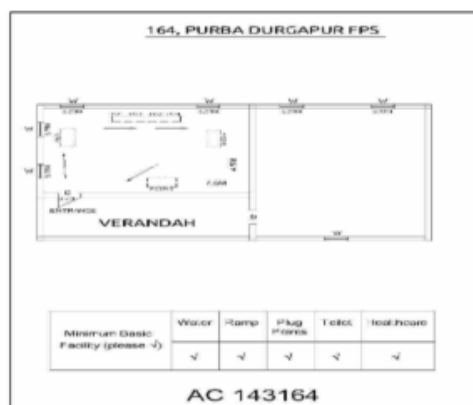

নির্বাচক নিবন্ধন আধিকারিকের স্বাক্ষর

Nazri Naksha

Google Map View

Polling Station Building Front View

Polling Station Front View

Cad View

Key MAP View

1 নাম : অভিজিৎ সামন্ত পিতার নাম: সুধাংশু সামন্ত বাড়ির নং : n0004 বয়স : 29 লিঙ্গ : পুরুষ	NSE1649839 ফটো উপলব্ধ	2 নাম : রেজাউল গাজী পিতার নাম: সাহেব আলি গাজী বাড়ির নং : n0186 বয়স : 31 লিঙ্গ : পুরুষ	NSE2017424 ফটো উপলব্ধ	3 নাম : মুর্শিদা বিবি স্বামীর নাম: আলিমুদ্দিন লস্কর বাড়ির নং : n0150 বয়স : 51 লিঙ্গ : মহিলা	NSE1037563 ফটো উপলব্ধ
4 নাম : সাবিনা খাতুন স্বামীর নাম: মৈমুর লস্কর বাড়ির নং : n0009 বয়স : 35 লিঙ্গ : মহিলা	WIK1113356 ফটো উপলব্ধ	5 নাম : সুধাংশু কুমার সামন্ত পিতার নাম: গোষ্ঠি সামন্ত বাড়ির নং : n0004 বয়স : 66 লিঙ্গ : পুরুষ	NSE2221471 ফটো উপলব্ধ	6 নাম : রাকেশ সাঁপুই পিতার নাম: সমর সাঁপুই বাড়ির নং : এন0121 বয়স : 24 লিঙ্গ : পুরুষ	NSE2264331 ফটো উপলব্ধ
7 নাম : সুমন খাঁ পিতার নাম: অভিজিৎ খাঁ বাড়ির নং : এন0095 বয়স : 23 লিঙ্গ : পুরুষ	NSE2264091 ফটো উপলব্ধ	8 নাম : সুজন বর পিতার নাম: সুধীর বর বাড়ির নং : এন0090 বয়স : 23 লিঙ্গ : পুরুষ	NSE2264117 ফটো উপলব্ধ	9 নাম : নাজবুল হোসেন লস্কর পিতার নাম: আমিনুদ্দিন লস্কর বাড়ির নং : এন0166 বয়স : 25 লিঙ্গ : পুরুষ	NSE2264257 ফটো উপলব্ধ
10 নাম : নুরনেছা বিবি স্বামীর নাম: সাইফুদ্দিন লস্কর বাড়ির নং : 0105 বয়স : 51 লিঙ্গ : মহিলা	CGB3020450 ফটো উপলব্ধ	11 নাম : পিজুষ হালদার পিতার নাম: প্রশান্ত হালদার বাড়ির নং : হু বয়স : 26 লিঙ্গ : পুরুষ	NSE2199974 ফটো উপলব্ধ	12 নাম : সুস্মিতা খাঁ স্বামীর নাম: বার সোনা খাঁ বাড়ির নং : এন0094 বয়স : 23 লিঙ্গ : মহিলা	NSE2339067 ফটো উপলব্ধ
13 নাম : সবনী ঘোষ স্বামীর নাম: মনিকান্ত ঘোষ বাড়ির নং : এন00130 বয়স : 40 লিঙ্গ : মহিলা	NSE1701333 ফটো উপলব্ধ	14 নাম : বাপী জানা পিতার নাম: কার্তিক জানা বাড়ির নং : n0050 বয়স : 31 লিঙ্গ : পুরুষ	NSE1438209 ফটো উপলব্ধ	15 নাম : পুতুল জানা (মাঝি) স্বামীর নাম: কার্তিক জানা বাড়ির নং : n0050 বয়স : 46 লিঙ্গ : মহিলা	NSE1313683 ফটো উপলব্ধ
16 নাম : কার্তিক জানা পিতার নাম: গুনধর জানা বাড়ির নং : n0050 বয়স : 56 লিঙ্গ : পুরুষ	CGB2081172 ফটো উপলব্ধ	17 নাম : রানীবালা জানা স্বামীর নাম: গুনধর জানা বাড়ির নং : n0050 বয়স : 73 লিঙ্গ : মহিলা	NSE2043685 ফটো উপলব্ধ	18 নাম : জয়শ্রী জানা স্বামীর নাম: বাপি জানা বাড়ির নং : এন0080 বয়স : 25 লিঙ্গ : মহিলা	NSE2338846 ফটো উপলব্ধ
19 নাম : কার্তিক দাস মায়ের নাম: অনিমা দাস বাড়ির নং : n0026 বয়স : 29 লিঙ্গ : পুরুষ	NSE1649805 ফটো উপলব্ধ	20 নাম : চিরঞ্জীত দাস মায়ের নাম: অনিমা দাস বাড়ির নং : n0026 বয়স : 32 লিঙ্গ : পুরুষ	NSE1313774 ফটো উপলব্ধ	21 নাম : অনিমা দাস স্বামীর নাম: অরবিন্দ দাস বাড়ির নং : n0026 বয়স : 53 লিঙ্গ : মহিলা	NSE0614362 ফটো উপলব্ধ
22 নাম : পল্লবী বর স্বামীর নাম: সুব্রত বর বাড়ির নং : এন00213 বয়স : 22 লিঙ্গ : মহিলা	NSE2339000 ফটো উপলব্ধ	23 নাম : ইন্দ্রানী বর স্বামীর নাম: বলরাম বর বাড়ির নং : এন0089 বয়স : 23 লিঙ্গ : মহিলা	NSE2339034 ফটো উপলব্ধ	24 নাম : ছোট্ট বর পিতার নাম: ভট্টো বর বাড়ির নং : n0211 বয়স : 27 লিঙ্গ : পুরুষ	NSE1888312 ফটো উপলব্ধ
25 নাম : তাপসী বর স্বামীর নাম: সুজয় বর বাড়ির নং : n0105 বয়স : 29 লিঙ্গ : মহিলা	NSE1850932 ফটো উপলব্ধ	26 নাম : জগদ্ধাত্রী বর স্বামীর নাম: গোবর্দ্ধন বর বাড়ির নং : n0203 বয়স : 34 লিঙ্গ : মহিলা	NSE1850940 ফটো উপলব্ধ	27 নাম : বিশুজিৎ বর পিতার নাম: বাদল বর বাড়ির নং : n0092 বয়স : 28 লিঙ্গ : পুরুষ	NSE1851070 ফটো উপলব্ধ
28 নাম : সুব্রত বর পিতার নাম: মানদেব বর বাড়ির নং : n0213 বয়স : 28 লিঙ্গ : পুরুষ	NSE1888338 ফটো উপলব্ধ	29 নাম : সঞ্জিত বর পিতার নাম: স্বপন বর বাড়ির নং : এন0089 বয়স : 23 লিঙ্গ : পুরুষ	NSE2264059 ফটো উপলব্ধ	30 নাম : রিঙ্কি বাগ স্বামীর নাম: অশোক বাগ বাড়ির নং : n0103 বয়স : 30 লিঙ্গ : মহিলা	NSE1851005 ফটো উপলব্ধ