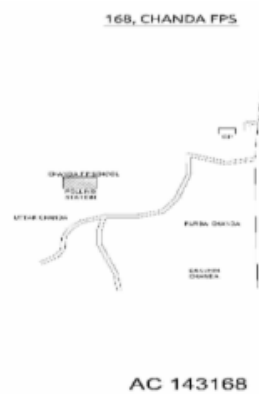

নির্বাচক নিবন্ধন আধিকারিকের স্বাক্ষর

Nazri Naksha

Google Map View

Polling Station Building Front View

Polling Station Front View

Cad View

Key MAP View

168, CHANDA FPS

400'x100'
100' CHANDA FPS

Minimum Basic Facility (please ✓)	Water	Ramp	Plug points	Toilet	Hot-water
	✓	✓	✓	✓	✓

AC 143168

বিধানসভা নির্বাচনকেন্দ্রের নং, নাম : 143-ভায়মগুহারবার
ভাগ নং, নাম : 1-উত্তর চাঁদা,মোলা,মণ্ডল ধোপা,পশ্চিম সেখ পাড়া