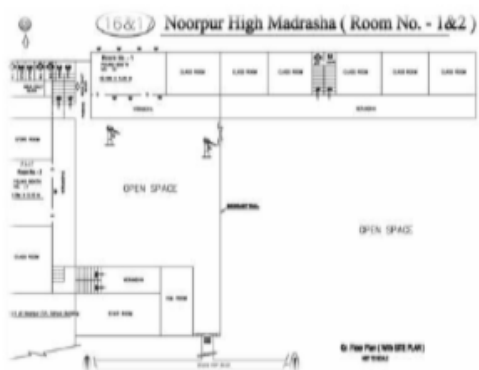

নির্বাচক নিবন্ধন আধিকারিকের স্বাক্ষর

Nazri Naksha

Google Map View

Polling Station Building Front View

Polling Station Front View

Cad View

Key MAP View

বিধানসভা নির্বাচনকেন্দ্রের নং, নাম : 143-ভায়মগুহারবার
ভাগ নং, নাম : 1-মণ্ডল পাড়া ও মাঝের সেখ পাড়া (অংশ)