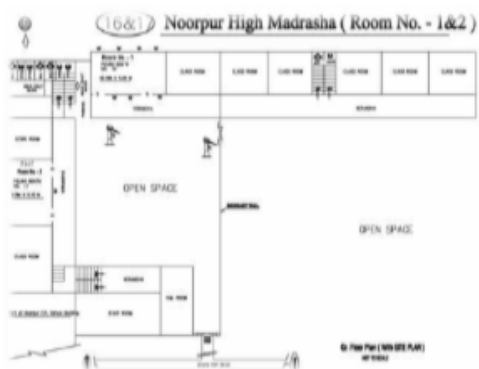

নির্বাচক নিবন্ধন আধিকারিকের স্বাক্ষর

Nazri Naksha

Google Map View

Polling Station Building Front View

Polling Station Front View

Cad View

Key MAP View

বিধানসভা নির্বাচনকেন্দ্রের নং, নাম : 143-ভায়মগুহারবার
ভাগ নং, নাম : 1-মণ্ডল পাড়া ও মাঝের সেখ পাড়া (অংশ)