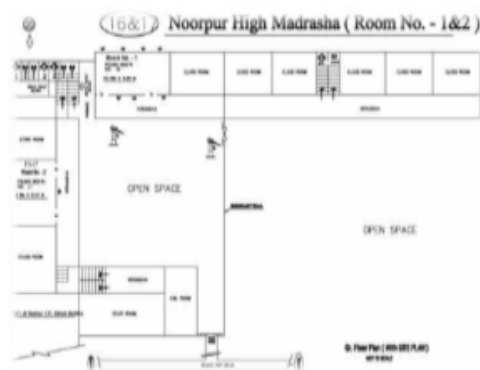

নির্বাচক নিবন্ধন আধিকারিকের স্বাক্ষর

Nazri Naksha

Google Map View

Polling Station Building Front View

Polling Station Front View

Cad View

Key MAP View

বিধানসভা নির্বাচনকেন্দ্রের নং, নাম : 143-ভায়মগুহারবার
ভাগ নং, নাম : 1-মণ্ডল পাড়া ও মাঝের সেখ পাড়া (অংশ)