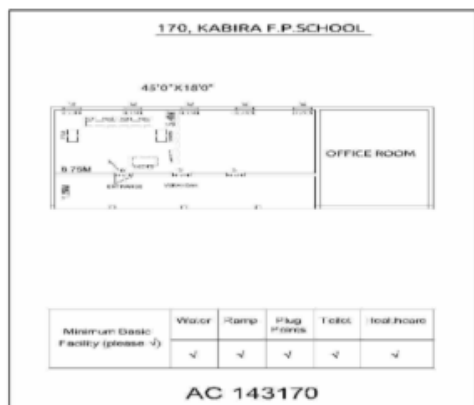

নির্বাচক নিবন্ধন আধিকারিকের স্বাক্ষর

Nazri Naksha

Google Map View

Polling Station Building Front View

Polling Station Front View

Cad View

Key MAP View

1 নাম : লাইলি খাতুন স্বামীর নাম : সাবির হোসেন মোল্লা বাড়ির নং : n0028 বয়স : 35 লিঙ্গ : মহিলা	NSE1556315	ফটো উপলব্ধ	2 নাম : জাসমিন বিবি স্বামীর নাম : নুরসিদ আলম মোল্লা বাড়ির নং : n0028 বয়স : 35 লিঙ্গ : মহিলা	NSE1038611	ফটো উপলব্ধ	3 নাম : ফরিজুল মোল্লা পিতার নাম : নুরুদ্দিন মোল্লা বাড়ির নং : n0028 বয়স : 36 লিঙ্গ : পুরুষ	CGB2982353	ফটো উপলব্ধ
4 নাম : রসিদাবিবি মোল্লা স্বামীর নাম : রাজ্জাক মোল্লা বাড়ির নং : n0025 বয়স : 58 লিঙ্গ : মহিলা	WB/18/120/381178	ফটো উপলব্ধ	5 নাম : ওমর ফারুক মোল্লা পিতার নাম : নাসিম আলি মোল্লা বাড়ির নং : n0024 বয়স : 35 লিঙ্গ : পুরুষ	NSE0633982	ফটো উপলব্ধ	6 নাম : এবুল্লাহ বেগম স্বামীর নাম : নাসিম আলি মোল্লা বাড়ির নং : n0024 বয়স : 60 লিঙ্গ : মহিলা	NSE2565588	ফটো উপলব্ধ
7 নাম : মোঃ নাসিম আলি পিতার নাম : আরসেদ আলি মোল্লা বাড়ির নং : n0024 বয়স : 65 লিঙ্গ : পুরুষ	CGB0691428	ফটো উপলব্ধ	8 নাম : বাবলু মোল্লা পিতার নাম : রসিদ মোল্লা বাড়ির নং : n0023 বয়স : 44 লিঙ্গ : পুরুষ	CGB2766905	ফটো উপলব্ধ	9 নাম : আমিনা বিবি স্বামীর নাম : সাবির হোসেন মোল্লা বাড়ির নং : n0019 বয়স : 33 লিঙ্গ : মহিলা	NSE1556273	ফটো উপলব্ধ
10 নাম : হাসান আলি মোল্লা মায়ের নাম : হামিদা বেওয়া বাড়ির নং : n0019 বয়স : 43 লিঙ্গ : পুরুষ	CGB2982486	ফটো উপলব্ধ	11 নাম : নুরজাহানবিবি মোল্লা স্বামীর নাম : আবুকালাম মোল্লা বাড়ির নং : n0031 বয়স : 53 লিঙ্গ : মহিলা	CGB0690891	ফটো উপলব্ধ	12 নাম : তসলিমা বিবি স্বামীর নাম : মসিউর রহমান মোল্লা বাড়ির নং : n0030 বয়স : 38 লিঙ্গ : মহিলা	NSE1556414	ফটো উপলব্ধ
13 নাম : মসিউর রহমান মোল্লা পিতার নাম : আবুল কাসেম মোল্লা বাড়ির নং : n0030 বয়স : 46 লিঙ্গ : পুরুষ	CGB1575216	ফটো উপলব্ধ	14 নাম : হাফিজুল রহমান মোল্লা পিতার নাম : ইয়াজউদ্দিন মোল্লা বাড়ির নং : n0016 বয়স : 33 লিঙ্গ : পুরুষ	NSE1316686	ফটো উপলব্ধ	15 নাম : হাবিবুল্লা মোল্লা পিতার নাম : আব্দুল্লা মোল্লা বাড়ির নং : n0015 বয়স : 31 লিঙ্গ : পুরুষ	NSE1441542	ফটো উপলব্ধ
16 নাম : মোরসোলিম মোল্লা পিতার নাম : সওকাত মোল্লা বাড়ির নং : n0034 বয়স : 45 লিঙ্গ : পুরুষ	CGB2470078	ফটো উপলব্ধ	17 নাম : মহিউদ্দিন মোল্লা পিতার নাম : সওকাত মোল্লা বাড়ির নং : n0034 বয়স : 43 লিঙ্গ : পুরুষ	CGB2471225	ফটো উপলব্ধ	18 নাম : সাবির হোসেন মোল্লা পিতার নাম : তাহাজুল মোল্লা বাড়ির নং : n0034 বয়স : 35 লিঙ্গ : পুরুষ	NSE1139450	ফটো উপলব্ধ
19 নাম : নাজনীন পারভীন পিতার নাম : আব্দুস সালাম বাড়ির নং : n0056 বয়স : 29 লিঙ্গ : মহিলা	NSE1853035	ফটো উপলব্ধ	20 নাম : জাহিরা খাতুন পিতার নাম : আক্তার আলি মোল্লা বাড়ির নং : n0033 বয়স : 28 লিঙ্গ : মহিলা	NSE1957992	ফটো উপলব্ধ	21 নাম : হাফিজা বিবি স্বামীর নাম : কিতাবুল ইসলাম মোল্লা বাড়ির নং : N001 বয়স : 25 লিঙ্গ : মহিলা	NSE2106177	ফটো উপলব্ধ
22 নাম : উম্মে সালামা খাতুন স্বামীর নাম : আজাহার উদ্দিন মোল্লা বাড়ির নং : n001 বয়স : 28 লিঙ্গ : মহিলা	NSE2104750	ফটো উপলব্ধ	23 নাম : সুব্রত হালদার পিতার নাম : স্বপন হালদার বাড়ির নং : N001 বয়স : 26 লিঙ্গ : পুরুষ	NSE2105906	ফটো উপলব্ধ	24 নাম : নবনীতা ঘোষ স্বামীর নাম : কল্লোল ঘোষ বাড়ির নং : N0094 বয়স : 36 লিঙ্গ : মহিলা	NSE2105294	ফটো উপলব্ধ
25 নাম : অদিতি মন্ডল পিতার নাম : আনন্দ মন্ডল বাড়ির নং : N0084 বয়স : 24 লিঙ্গ : মহিলা	NSE2105757	ফটো উপলব্ধ	26 নাম : শ্রাবনীতা ভাণ্ডারী পিতার নাম : প্রদ্যুত ভাণ্ডারী বাড়ির নং : N001 বয়স : 26 লিঙ্গ : মহিলা	NSE2105815	ফটো উপলব্ধ	27 নাম : মোকারজিলা বিবি স্বামীর নাম : ওয়াসিম আক্রম মোল্লা বাড়ির নং : N0012 বয়স : 24 লিঙ্গ : মহিলা	NSE2106052	ফটো উপলব্ধ
28 নাম : মনিরুল মোল্লা পিতার নাম : সেলিম মোল্লা বাড়ির নং : n001 বয়স : 26 লিঙ্গ : পুরুষ	NSE2104875	ফটো উপলব্ধ	29 নাম : মধুমিতা মন্ডল স্বামীর নাম : সুভাষ মন্ডল বাড়ির নং : N0081 বয়স : 25 লিঙ্গ : মহিলা	NSE2105799	ফটো উপলব্ধ	30 নাম : আলামিন শাহ পিতার নাম : মনিরুল শাহ বাড়ির নং : n001 বয়স : 25 লিঙ্গ : পুরুষ	NSE2104636	ফটো উপলব্ধ