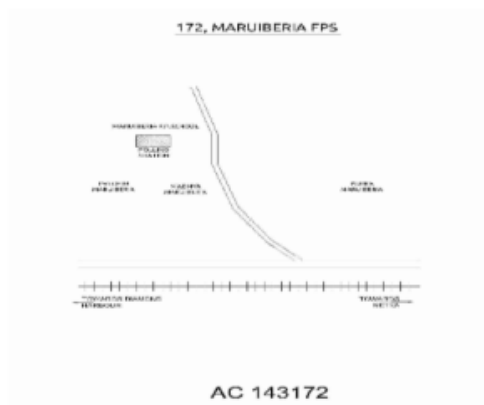

Nazri Naksha