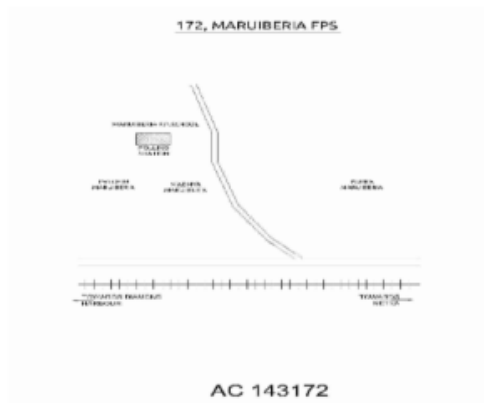

নির্বাচক নিবন্ধন আধিকারিকের স্বাক্ষর

Nazri Naksha

Google Map View

Polling Station Building Front View

Polling Station Front View

Cad View

Key MAP View

1 নাম : মোঃ নজরুল হক সেখ পিতার নাম : মোঃ কুচ্ছুদ আলি সেখ বাড়ির নং : n0136 বয়স : 61 লিঙ্গ : পুরুষ ফটো উপলব্ধ	NSE1317601	2 নাম : রসনারা বিবি স্বামীর নাম : আইয়ুব মল্লিক বাড়ির নং : n0139 বয়স : 48 লিঙ্গ : মহিলা ফটো উপলব্ধ	CGB2983401	3 নাম : আরাতন বিবি স্বামীর নাম : আইয়ুব মল্লিক বাড়ির নং : n0139 বয়স : 57 লিঙ্গ : মহিলা ফটো উপলব্ধ	WB/18/120/387094
4 নাম : আফেজ বিবি স্বামীর নাম : আখের মল্লিক বাড়ির নং : n0139 বয়স : 78 লিঙ্গ : মহিলা ফটো উপলব্ধ	WB/18/120/387217	5 নাম : শাহবানু বিবি স্বামীর নাম : মেহেরাব হালদার বাড়ির নং : n0281 বয়স : 79 লিঙ্গ : মহিলা ফটো উপলব্ধ	NSE1317254	6 নাম : সাবিনা বিবি স্বামীর নাম : মোরসোলিম মোল্লা বাড়ির নং : n0272 বয়স : 32 লিঙ্গ : মহিলা ফটো উপলব্ধ	NSE1469642
7 নাম : মোনোয়ারা বিবি স্বামীর নাম : আজাদ মোল্লা বাড়ির নং : n0279 বয়স : 61 লিঙ্গ : মহিলা ফটো উপলব্ধ	WB/17/119/582086	8 নাম : মহিমা বিবি স্বামীর নাম : আজিম মোল্লা বাড়ির নং : n0252 বয়স : 31 লিঙ্গ : মহিলা ফটো উপলব্ধ	NSE1455682	9 নাম : আঞ্জুয়ারা সর্দার স্বামীর নাম : জাহাঙ্গীর সর্দার বাড়ির নং : n0114 বয়স : 55 লিঙ্গ : মহিলা ফটো উপলব্ধ	WB/18/120/387320
10 নাম : জাহাঙ্গীর সর্দার পিতার নাম : লতিফ সর্দার বাড়ির নং : n0114 বয়স : 59 লিঙ্গ : পুরুষ ফটো উপলব্ধ	WB/18/120/387288	11 নাম : সেলিমা বিবি স্বামীর নাম : সুকুর মোল্লা বাড়ির নং : n0118 বয়স : 39 লিঙ্গ : মহিলা ফটো উপলব্ধ	NSE1443712	12 নাম : হালিমা বিবি স্বামীর নাম : ইলিয়াস মোল্লা বাড়ির নং : n0118 বয়স : 38 লিঙ্গ : মহিলা ফটো উপলব্ধ	NSE1140649
13 নাম : রহিতন মোল্লা স্বামীর নাম : ইলিয়াস মোল্লা বাড়ির নং : n0118 বয়স : 66 লিঙ্গ : মহিলা ফটো উপলব্ধ	WB/18/120/387228	14 নাম : এসনোতারা বিবি স্বামীর নাম : ইলিয়াস পুরকাইত বাড়ির নং : n0118 বয়স : 43 লিঙ্গ : মহিলা ফটো উপলব্ধ	NSE1317692	15 নাম : ইলিয়াস পুরকাইত পিতার নাম : সাহামেল পুরকাইত বাড়ির নং : n0118 বয়স : 46 লিঙ্গ : পুরুষ ফটো উপলব্ধ	NSE1317700
16 নাম : আকবর বিবি স্বামীর নাম : হাসেম মোল্লা বাড়ির নং : n0260 বয়স : 69 লিঙ্গ : মহিলা ফটো উপলব্ধ	WB/18/120/378778	17 নাম : নাজমা বিবি স্বামীর নাম : মোস্তাকিন মোল্লা বাড়ির নং : n0257 বয়স : 31 লিঙ্গ : মহিলা ফটো উপলব্ধ	NSE1469634	18 নাম : রেহেনা বিবি স্বামীর নাম : সাজিদালী মল্লিক বাড়ির নং : n0166 বয়স : 38 লিঙ্গ : মহিলা ফটো উপলব্ধ	NSE0641373
19 নাম : জাসমিনারা বিবি স্বামীর নাম : সেলিম মালিক বাড়ির নং : n0188 বয়স : 38 লিঙ্গ : মহিলা ফটো উপলব্ধ	NSE0640706	20 নাম : রুফিয়া বিবি স্বামীর নাম : আবু কাসেম মল্লিক বাড়ির নং : n0139 বয়স : 36 লিঙ্গ : মহিলা ফটো উপলব্ধ	NSE1443548	21 নাম : সাকিলা বিবি স্বামীর নাম : আবু হোসেন মল্লিক বাড়ির নং : n0139 বয়স : 41 লিঙ্গ : মহিলা ফটো উপলব্ধ	NSE1652262
22 নাম : ইচমতারা বিবি স্বামীর নাম : কালাম মল্লিক বাড়ির নং : n0139 বয়স : 54 লিঙ্গ : মহিলা ফটো উপলব্ধ	WB/18/120/387090	23 নাম : আবু কাসেম মল্লিক পিতার নাম : আখের মল্লিক বাড়ির নং : n0139 বয়স : 37 লিঙ্গ : মহিলা ফটো উপলব্ধ	NSE0643767	24 নাম : মোমেনা খাতুন পিতার নাম : আখের মল্লিক বাড়ির নং : n0139 বয়স : 39 লিঙ্গ : মহিলা ফটো উপলব্ধ	NSE0643759
25 নাম : আবু হোসেন মল্লিক পিতার নাম : আখের মল্লিক বাড়ির নং : n0139 বয়স : 44 লিঙ্গ : মহিলা ফটো উপলব্ধ	NSE0643742	26 নাম : আবু কাসেম মল্লিক পিতার নাম : আখের মল্লিক বাড়ির নং : n0139 বয়স : 58 লিঙ্গ : পুরুষ ফটো উপলব্ধ	WB/18/120/387091	27 নাম : তাজমিনা খাতুন পিতার নাম : তাহাজুল সরদার বাড়ির নং : n0318 বয়স : 32 লিঙ্গ : মহিলা ফটো উপলব্ধ	NSE1584309
28 নাম : সামিমা বিবি স্বামীর নাম : তাহাজুল সর্দার বাড়ির নং : n0309 বয়স : 50 লিঙ্গ : মহিলা ফটো উপলব্ধ	FLL1405927	29 নাম : জাসমিনা বিবি স্বামীর নাম : রেজাউল হক সর্দার বাড়ির নং : n0104 বয়স : 28 লিঙ্গ : মহিলা ফটো উপলব্ধ	NSE1853787	30 নাম : রেজাউল হক সর্দার পিতার নাম : মোঃ আহমাদুল্লা সর্দার বাড়ির নং : n0104 বয়স : 29 লিঙ্গ : পুরুষ ফটো উপলব্ধ	NSE1853696