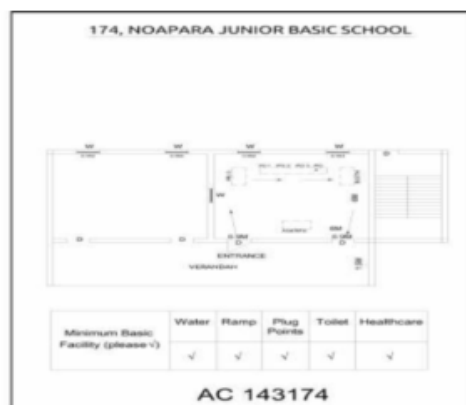

নির্বাচক নিবন্ধন আধিকারিকের স্বাক্ষর

Nazri Naksha

Google Map View

Polling Station Building Front View

Polling Station Front View

Cad View

Key MAP View

1 নাম : সা হোসেন পিতার নাম: গোলাম আসরাফ বাড়ির নং : n0096 বয়স : 60 লিঙ্গ : পুরুষ	NSE2048247 ফটো উপলব্ধ	2 নাম : রাকেশ হোসেন পিতার নাম: মোঃ আনোয়ার হোসেন বাড়ির নং : n0096 বয়স : 42 লিঙ্গ : পুরুষ	CGB2474872 ফটো উপলব্ধ	3 নাম : রেহেনা বিবি মোল্লা স্বামীর নাম: রাকেশ হোসেন মোল্লা বাড়ির নং : n0096 বয়স : 37 লিঙ্গ : মহিলা	CGB2984300 ফটো উপলব্ধ
4 নাম : নাসিমা বিবি স্বামীর নাম: এম বাকিবিল্লা বাড়ির নং : n0198 বয়স : 56 লিঙ্গ : মহিলা	CGB2106862 ফটো উপলব্ধ	5 নাম : মঞ্জুল উর রহমান পিতার নাম: এম.বাকিবিল্লা বাড়ির নং : n0199 বয়স : 35 লিঙ্গ : পুরুষ	NSE1141258 ফটো উপলব্ধ	6 নাম : প্রতীক উর রহমান পিতার নাম: এম.বাকিবিল্লা বাড়ির নং : n0200 বয়স : 35 লিঙ্গ : পুরুষ	NSE1141266 ফটো উপলব্ধ
7 নাম : হালিম মণ্ডল পিতার নাম: সাইফুদ্দিন মণ্ডল বাড়ির নং : n0103 বয়স : 35 লিঙ্গ : পুরুষ	NSE1318534 ফটো উপলব্ধ	8 নাম : মোঃ মাহবুব হাসান মন্ডল পিতার নাম: মোঃ রেজাউল হক মন্ডল বাড়ির নং : n0103 বয়স : 35 লিঙ্গ : পুরুষ	NSE1039379 ফটো উপলব্ধ	9 নাম : মোঃ মাহমুদুল হাসান মন্ডল পিতার নাম: মোঃ রেজাউল হক মন্ডল বাড়ির নং : n0103 বয়স : 40 লিঙ্গ : পুরুষ	CGB2476166 ফটো উপলব্ধ
10 নাম : লাইলী বেগম স্বামীর নাম: রেজাউল হক বাড়ির নং : n0103 বয়স : 62 লিঙ্গ : মহিলা	WB/18/120/390013 ফটো উপলব্ধ	11 নাম : রেজাউল হক পিতার নাম: কোবাদ আলি বাড়ির নং : n0103 বয়স : 67 লিঙ্গ : পুরুষ	WB/18/120/390002 ফটো উপলব্ধ	12 নাম : আমিনা বিবি মন্ডল স্বামীর নাম: রহমান মন্ডল বাড়ির নং : n0090 বয়স : 36 লিঙ্গ : মহিলা	NSE1444249 ফটো উপলব্ধ
13 নাম : সেরিনা বিবি মন্ডল স্বামীর নাম: সালামত মণ্ডল বাড়ির নং : n0090 বয়স : 35 লিঙ্গ : মহিলা	NSE1141894 ফটো উপলব্ধ	14 নাম : সালামত মণ্ডল পিতার নাম: তবিজেল মণ্ডল বাড়ির নং : n0090 বয়স : 40 লিঙ্গ : পুরুষ	CGB2889012 ফটো উপলব্ধ	15 নাম : আনারকলি বিবি স্বামীর নাম: রহমত মণ্ডল বাড়ির নং : n0090 বয়স : 39 লিঙ্গ : মহিলা	CGB2656999 ফটো উপলব্ধ
16 নাম : রহমত মণ্ডল পিতার নাম: তবিজেল মণ্ডল বাড়ির নং : n0090 বয়স : 42 লিঙ্গ : পুরুষ	CGB2889004 ফটো উপলব্ধ	17 নাম : রহমান মণ্ডল পিতার নাম: তবিজেল মণ্ডল বাড়ির নং : n0090 বয়স : 44 লিঙ্গ : পুরুষ	CGB2889998 ফটো উপলব্ধ	18 নাম : রওসনয়ারা বিবি স্বামীর নাম: গিয়াসউদ্দিন মন্ডল বাড়ির নং : n0095 বয়স : 43 লিঙ্গ : মহিলা	NSE1444199 ফটো উপলব্ধ
19 নাম : পাকিজা বিবি স্বামীর নাম: হাবিবুল্লা মোল্লা বাড়ির নং : n0094 বয়স : 33 লিঙ্গ : মহিলা	NSE1559293 ফটো উপলব্ধ	20 নাম : রুহিলা বিবি স্বামীর নাম: সালাউদ্দিন মোল্লা বাড়ির নং : n0205 বয়স : 36 লিঙ্গ : মহিলা	NSE1141639 ফটো উপলব্ধ	21 নাম : আকলিমা বেওয়া স্বামীর নাম: হাফিজুল মোল্লা বাড়ির নং : n0059 বয়স : 56 লিঙ্গ : মহিলা	NSE1558857 ফটো উপলব্ধ
22 নাম : হাবিবুল্লা মোল্লা পিতার নাম: হাফিজুল মোল্লা বাড়ির নং : n0059 বয়স : 39 লিঙ্গ : পুরুষ	NSE1652841 ফটো উপলব্ধ	23 নাম : জাকির হোসেন মন্ডল পিতার নাম: মাদার মন্ডল বাড়ির নং : n0079 বয়স : 56 লিঙ্গ : পুরুষ	NSE2503068 ফটো উপলব্ধ	24 নাম : সালেহা বিবি মণ্ডল স্বামীর নাম: জাকির হোসেন মণ্ডল বাড়ির নং : n0079 বয়স : 53 লিঙ্গ : মহিলা	WB/18/120/390367 ফটো উপলব্ধ
25 নাম : আবুল হোসেন মণ্ডল পিতার নাম: মাদার মণ্ডল বাড়ির নং : n0079 বয়স : 51 লিঙ্গ : পুরুষ	WB/18/120/390077 ফটো উপলব্ধ	26 নাম : আবু বাক্তার মণ্ডল পিতার নাম: জাকির হোসেন মণ্ডল বাড়ির নং : n0079 বয়স : 36 লিঙ্গ : পুরুষ	NSE1141381 ফটো উপলব্ধ	27 নাম : আবুকালাম মন্ডল পিতার নাম: জাকির হোসেন মন্ডল বাড়ির নং : n0079 বয়স : 31 লিঙ্গ : পুরুষ	NSE1559145 ফটো উপলব্ধ
28 নাম : মর্জিনা বিবি স্বামীর নাম: মাসুদ ঘোরামী বাড়ির নং : n0209 বয়স : 36 লিঙ্গ : মহিলা	NSE1141878 ফটো উপলব্ধ	29 নাম : মাজিদা বিবি স্বামীর নাম: মাসুদ ঘোরামী বাড়ির নং : n0210 বয়স : 35 লিঙ্গ : মহিলা	NSE1141910 ফটো উপলব্ধ	30 নাম : রফিক মন্ডল পিতার নাম: সোহরাব আলি মন্ডল বাড়ির নং : n0071 বয়স : 50 লিঙ্গ : পুরুষ	NSE2048759 ফটো উপলব্ধ