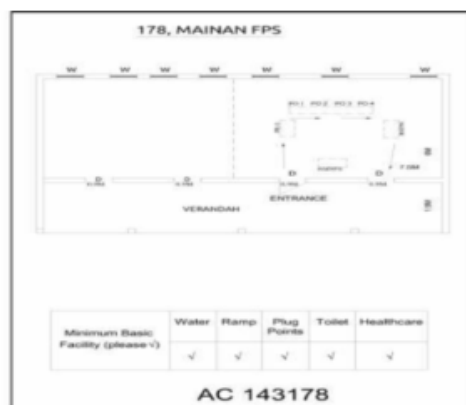

নির্বাচক নিবন্ধন আধিকারিকের স্বাক্ষর

Nazri Naksha

Google Map View

Polling Station Building Front View

Polling Station Front View

Cad View

Key MAP View

1 নাম : মাজিদা বিবি স্বামীর নাম: আব্দুল রহিম কায়ল বাড়ির নং : n0089 বয়স : 60 লিঙ্গ : মহিলা	CGB0049387 ফটো উপলব্ধ	2 নাম : মিতা হালদার স্বামীর নাম: গোপাল হালদার বাড়ির নং : n0042 বয়স : 35 লিঙ্গ : মহিলা	NSE1142538 ফটো উপলব্ধ	3 নাম : কমলা হালদার অন্যান্য: বাসুদেব হালদার বাড়ির নং : n0042 বয়স : 56 লিঙ্গ : মহিলা	WB/18/120/393260 ফটো উপলব্ধ
4 নাম : প্রিয়তোষ মণ্ডল পিতার নাম: ধনঞ্জয় মণ্ডল বাড়ির নং : n0011 বয়স : 27 লিঙ্গ : পুরুষ	NSE1854587 ফটো উপলব্ধ	5 নাম : নমিতা মণ্ডল স্বামীর নাম: সাধন মণ্ডল বাড়ির নং : n0011 বয়স : 66 লিঙ্গ : মহিলা	WB/18/120/393399 ফটো উপলব্ধ	6 নাম : ধনঞ্জয় মণ্ডল পিতার নাম: সাধন মণ্ডল বাড়ির নং : n0011 বয়স : 49 লিঙ্গ : পুরুষ	WB/18/120/393010 ফটো উপলব্ধ
7 নাম : মৃত্যঞ্জয় মন্ডল পিতার নাম: সাধন মন্ডল বাড়ির নং : n0011 বয়স : 44 লিঙ্গ : পুরুষ	CGB2100386 ফটো উপলব্ধ	8 নাম : সোমা মন্ডল স্বামীর নাম: মৃত্যঞ্জয় মন্ডল বাড়ির নং : n0011 বয়স : 35 লিঙ্গ : মহিলা	NSE1445071 ফটো উপলব্ধ	9 নাম : পূর্বী মন্ডল স্বামীর নাম: ধনঞ্জয় মন্ডল বাড়ির নং : n0011 বয়স : 44 লিঙ্গ : মহিলা	CGB2476471 ফটো উপলব্ধ
10 নাম : রুপসানা বিবি স্বামীর নাম: ইকবাল পাইক বাড়ির নং : n0095 বয়স : 30 লিঙ্গ : মহিলা	NSE1854686 ফটো উপলব্ধ	11 নাম : খোকন লস্কর পিতার নাম: হাসিনুর লস্কর বাড়ির নং : n0011 বয়স : 28 লিঙ্গ : পুরুষ	NSE1854892 ফটো উপলব্ধ	12 নাম : নুরজাহান বিবি স্বামীর নাম: রবিকুল লস্কর বাড়ির নং : N001 বয়স : 26 লিঙ্গ : মহিলা	NSE2172419 ফটো উপলব্ধ
13 নাম : মনমোহন হালদার পিতার নাম: বিধান হালদার বাড়ির নং : N0143 বয়স : 25 লিঙ্গ : পুরুষ	NSE2170876 ফটো উপলব্ধ	14 নাম : মোস্তাক পাইক পিতার নাম: অনোয়ার আলি পাইক বাড়ির নং : N001 বয়স : 24 লিঙ্গ : পুরুষ	NSE2171577 ফটো উপলব্ধ	15 নাম : অরোপ আলি লস্কর পিতার নাম: হাসিনুর লস্কর বাড়ির নং : N001 বয়স : 25 লিঙ্গ : পুরুষ	NSE2171783 ফটো উপলব্ধ
16 নাম : রিনা খাতুন পিতার নাম: কুদ্দুস লস্কর বাড়ির নং : N001 বয়স : 26 লিঙ্গ : মহিলা	NSE2172039 ফটো উপলব্ধ	17 নাম : নুরিয়া বিবি স্বামীর নাম: খোকন লস্কর বাড়ির নং : 0001 বয়স : 26 লিঙ্গ : মহিলা	NSE2172245 ফটো উপলব্ধ	18 নাম : সুরুর আলি লস্কর পিতার নাম: আনিচ লস্কর বাড়ির নং : N001 বয়স : 25 লিঙ্গ : পুরুষ	NSE2172120 ফটো উপলব্ধ
19 নাম : রউফ লস্কর পিতার নাম: হাকিম লস্কর বাড়ির নং : ..... বয়স : 32 লিঙ্গ : পুরুষ	NSE2172468 ফটো উপলব্ধ	20 নাম : স্বরূপা মন্ডল স্বামীর নাম: সনৎ মন্ডল বাড়ির নং : N00 বয়স : 27 লিঙ্গ : মহিলা	NSE2171171 ফটো উপলব্ধ	21 নাম : শাদিয়া বিবি স্বামীর নাম: সাকিম লস্কর বাড়ির নং : N001 বয়স : 24 লিঙ্গ : মহিলা	NSE2171031 ফটো উপলব্ধ
22 নাম : কাহিনুর লস্কর পিতার নাম: এসলাম লস্কর বাড়ির নং : N001 বয়স : 26 লিঙ্গ : মহিলা	NSE2172385 ফটো উপলব্ধ	23 নাম : রুবিয়া খাতুন স্বামীর নাম: হাসিবুর রহমান লস্কর বাড়ির নং : N001 বয়স : 26 লিঙ্গ : মহিলা	NSE2171924 ফটো উপলব্ধ	24 নাম : লিলুফা খাতুন পিতার নাম: আজিজুল কয়াল বাড়ির নং : N001 বয়স : 24 লিঙ্গ : মহিলা	NSE2171221 ফটো উপলব্ধ
25 নাম : সাকিল পাইক পিতার নাম: ইলিয়াস পাইক বাড়ির নং : N002 বয়স : 27 লিঙ্গ : পুরুষ	NSE2170975 ফটো উপলব্ধ	26 নাম : বাকিবুল্লা লস্কর পিতার নাম: মোঃ আব্দুল ওদুদ লস্কর বাড়ির নং : N001 বয়স : 25 লিঙ্গ : পুরুষ	NSE2171601 ফটো উপলব্ধ	27 নাম : সুজয় হালদার পিতার নাম: বিতুল হালদার বাড়ির নং : N001 বয়স : 24 লিঙ্গ : পুরুষ	NSE2171486 ফটো উপলব্ধ
28 নাম : সৈয়দ পাইক পিতার নাম: এসরাফিল পাইক বাড়ির নং : N0095 বয়স : 24 লিঙ্গ : পুরুষ	NSE2172369 ফটো উপলব্ধ	29 নাম : রফিক বিবি স্বামীর নাম: মিন্টু পাইক বাড়ির নং : N001 বয়স : 25 লিঙ্গ : মহিলা	NSE2172443 ফটো উপলব্ধ	30 নাম : মারুফ আলি লস্কর পিতার নাম: সুরাজ আলি লস্কর বাড়ির নং : N001 বয়স : 25 লিঙ্গ : পুরুষ	NSE2171734 ফটো উপলব্ধ