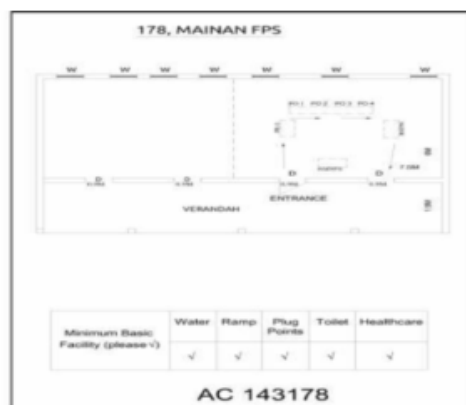

নির্বাচক নিবন্ধন আধিকারিকের স্বাক্ষর

Nazri Naksha

Google Map View

Polling Station Building Front View

Polling Station Front View

Cad View

Key MAP View

1	WB/18/120/396449	নাম : সুমিত্রা প্রামাণিক স্বামীর নাম: গোপাল প্রামাণিক বাড়ির নং : n0050 বয়স : 51 লিঙ্গ : মহিলা	ফটো উপলব্ধ	2	NSE2175503	নাম : বর্নলী রায় স্বামীর নাম: গোকুল রায় বাড়ির নং : N001 বয়স : 25 লিঙ্গ : মহিলা	ফটো উপলব্ধ	3	NSE2174902	নাম : চন্দ্রা প্রামাণিক স্বামীর নাম: শ্যামল প্রামাণিক বাড়ির নং : N001 বয়স : 27 লিঙ্গ : মহিলা	ফটো উপলব্ধ
4	NSE2175453	নাম : রামপ্রসাদ নস্কর মায়ের নাম: চন্দনা নস্কর বাড়ির নং : n001 বয়স : 37 লিঙ্গ : পুরুষ	ফটো উপলব্ধ	5	NSE2175321	নাম : চন্দনা হালদার স্বামীর নাম: সন্দীপ হালদার বাড়ির নং : N001 বয়স : 24 লিঙ্গ : মহিলা	ফটো উপলব্ধ	6	NSE2175586	নাম : ধ্রুবা হালদার পিতার নাম: সনাতন হালদার বাড়ির নং : N001 বয়স : 24 লিঙ্গ : পুরুষ	ফটো উপলব্ধ
7	NSE2175610	নাম : দিপঙ্কর রায় পিতার নাম: তৌমেন রায় বাড়ির নং : N001 বয়স : 24 লিঙ্গ : পুরুষ	ফটো উপলব্ধ	8	NSE2175545	নাম : বাপি খামারু পিতার নাম: গণেশ খামারু বাড়ির নং : N001 বয়স : 25 লিঙ্গ : পুরুষ	ফটো উপলব্ধ	9	CGB2478923	নাম : শ্যামল প্রামাণিক পিতার নাম: পঞ্চানন প্রামাণিক বাড়ির নং : n0050 বয়স : 43 লিঙ্গ : পুরুষ	ফটো উপলব্ধ
10	NSE2174571	নাম : দীপু প্রামাণিক স্বামীর নাম: পঞ্চানন প্রামাণিক বাড়ির নং : n0050 বয়স : 56 লিঙ্গ : মহিলা	ফটো উপলব্ধ	11	NSE1445386	নাম : সুব্রত প্রামাণিক পিতার নাম: গোপাল প্রামাণিক বাড়ির নং : n0050 বয়স : 32 লিঙ্গ : পুরুষ	ফটো উপলব্ধ	12	NSE2252724	নাম : মিতা হালদার স্বামীর নাম: অমিত হালদার বাড়ির নং : এন00 বয়স : 23 লিঙ্গ : মহিলা	ফটো উপলব্ধ
13	NSE2252740	নাম : অশোক কুমার নস্কর মায়ের নাম: চন্দনা নস্কর বাড়ির নং : এন00 বয়স : 35 লিঙ্গ : পুরুষ	ফটো উপলব্ধ	14	NSE2252674	নাম : পল্লবী নস্কর স্বামীর নাম: রামপ্রসাদ নস্কর বাড়ির নং : এন000 বয়স : 33 লিঙ্গ : মহিলা	ফটো উপলব্ধ	15	CGB2985976	নাম : প্রনব প্রামাণিক পিতার নাম: পঞ্চানন প্রামাণিক বাড়ির নং : n0050 বয়স : 40 লিঙ্গ : পুরুষ	ফটো উপলব্ধ
16	CGB2478899	নাম : অপু প্রামাণিক স্বামীর নাম: গোবিন্দ প্রামাণিক বাড়ির নং : n0050 বয়স : 43 লিঙ্গ : মহিলা	ফটো উপলব্ধ	17	NSE1772219	নাম : দেবব্রত প্রামাণিক পিতার নাম: গোপাল প্রামাণিক বাড়ির নং : n0050 বয়স : 28 লিঙ্গ : পুরুষ	ফটো উপলব্ধ	18	NSE2174993	নাম : চয়নিকা হালদার পিতার নাম: চঞ্চল হালদার বাড়ির নং : n001 বয়স : 26 লিঙ্গ : মহিলা	ফটো উপলব্ধ
19	NSE2174829	নাম : প্রগাতি বর্মন মায়ের নাম: আশা বর্মন বাড়ির নং : N001 বয়স : 24 লিঙ্গ : মহিলা	ফটো উপলব্ধ	20	NSE2175420	নাম : মিতালি খামারু স্বামীর নাম: অমিত খামারু বাড়ির নং : N001 বয়স : 24 লিঙ্গ : মহিলা	ফটো উপলব্ধ	21	CGB2985935	নাম : রঞ্জিত খামারু পিতার নাম: হারান খামারু বাড়ির নং : n0005 বয়স : 38 লিঙ্গ : পুরুষ	ফটো উপলব্ধ
22	CGB2478832	নাম : অরুণ খামারু পিতার নাম: নেপাল খামারু বাড়ির নং : n0007 বয়স : 51 লিঙ্গ : পুরুষ	ফটো উপলব্ধ	23	CGB2657674	নাম : মামনি খামারু স্বামীর নাম: অরুণ খামারু বাড়ির নং : n0007 বয়স : 42 লিঙ্গ : মহিলা	ফটো উপলব্ধ	24	CGB2770634	নাম : মনসাবালা খামারু স্বামীর নাম: অজিত খামারু বাড়ির নং : n0008 বয়স : 72 লিঙ্গ : মহিলা	ফটো উপলব্ধ
25	NSE1143361	নাম : প্রসেনজিৎ খামারু পিতার নাম: অজিত খামারু বাড়ির নং : n0008 বয়স : 38 লিঙ্গ : পুরুষ	ফটো উপলব্ধ	26	WB/18/120/396339	নাম : অমর খামারু পিতার নাম: সতীশ খামারু বাড়ির নং : n0010 বয়স : 61 লিঙ্গ : পুরুষ	ফটো উপলব্ধ	27	WB/18/120/396059	নাম : মায়ী খামারু স্বামীর নাম: অমর খামারু বাড়ির নং : n0010 বয়স : 56 লিঙ্গ : মহিলা	ফটো উপলব্ধ
28	CGB2985919	নাম : অমিত খামারু পিতার নাম: অমর খামারু বাড়ির নং : n0010 বয়স : 37 লিঙ্গ : পুরুষ	ফটো উপলব্ধ	29	WB/18/120/396056	নাম : গনেশ খামারু পিতার নাম: সতীশ খামারু বাড়ির নং : n0011 বয়স : 56 লিঙ্গ : পুরুষ	ফটো উপলব্ধ	30	WB/18/120/396062	নাম : উমা খামারু স্বামীর নাম: গনেশ খামারু বাড়ির নং : n0011 বয়স : 52 লিঙ্গ : মহিলা	ফটো উপলব্ধ