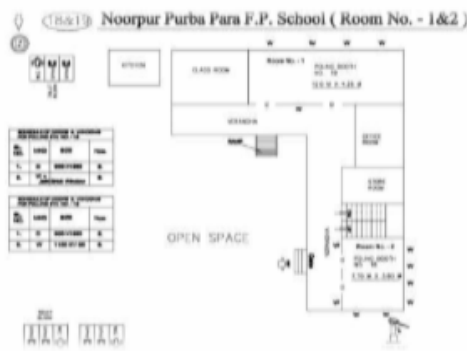

নির্বাচক নিবন্ধন আধিকারিকের স্বাক্ষর

Nazri Naksha

Google Map View

Polling Station Building Front View

Polling Station Front View

Cad View

Key MAP View

| | | | | | |
|--|--------------------------------|---|--------------------------------|--|--------------------------------|
| 1 নাম : নাপিসা খাতুন মায়ের নাম: সাফিয়া বেওয়া বাড়ির নং : n0184 বয়স : 45 লিঙ্গ : মহিলা | NSE1183151 ফটো উপলব্ধ | 2 নাম : জামিলা বিবি স্বামীর নাম: তাবারক হোসেন মোল্লা বাড়ির নং : n0219 বয়স : 44 লিঙ্গ : মহিলা | NSE0053744 ফটো উপলব্ধ | 3 নাম : সাফিয়া বেওয়া স্বামীর নাম: সিয়ামত আলী সেখ বাড়ির নং : n0211 বয়স : 68 লিঙ্গ : মহিলা | WB/17/119/105044 ফটো উপলব্ধ |
| 4 নাম : রোকিয়া বিবি স্বামীর নাম: নুরতাজ হোসেন মোল্লা বাড়ির নং : n0221 বয়স : 52 লিঙ্গ : মহিলা | FLL1323658 ফটো উপলব্ধ | 5 নাম : লিলুফা বিবি স্বামীর নাম: তাজেল হোসেন মোল্লা বাড়ির নং : n0220 বয়স : 43 লিঙ্গ : মহিলা | FLL3043775 ফটো উপলব্ধ | 6 নাম : রহিমা বিবি স্বামীর নাম: হাল্লান সেখ বাড়ির নং : n0231 বয়স : 51 লিঙ্গ : মহিলা | NSE2571768 ফটো উপলব্ধ |
| 7 নাম : দিলরুবা খাতুন পিতার নাম: হাল্লান সেখ বাড়ির নং : n0231 বয়স : 29 লিঙ্গ : মহিলা | NSE1814680 ফটো উপলব্ধ | 8 নাম : তনুজা খাতুন স্বামীর নাম: আহমেদউল্লা মোল্লা বাড়ির নং : n0184 বয়স : 40 লিঙ্গ : মহিলা | FLL3389806 ফটো উপলব্ধ | 9 নাম : ইমরান খান পিতার নাম: সাইফুল খান বাড়ির নং : ডেকো পারা বয়স : 20 লিঙ্গ : পুরুষ | NSE2470565 ফটো উপলব্ধ |
| 10 নাম : মুবাসিরা বিবি স্বামীর নাম: মহাম্মাদ রহমাতুল্লা মোল্লা বাড়ির নং : n0140 বয়স : 36 লিঙ্গ : মহিলা | NSE1957406 ফটো উপলব্ধ | 11 নাম : সেরিনা খাতুন স্বামীর নাম: সঈফউদ্দিন মোল্লা বাড়ির নং : n0213 বয়স : 33 লিঙ্গ : মহিলা | NSE1490960 ফটো উপলব্ধ | 12 নাম : কাশীরা বিবি স্বামীর নাম: তোসাফফর সেখ বাড়ির নং : n0250 বয়স : 42 লিঙ্গ : মহিলা | NSE1079516 ফটো উপলব্ধ |
| 13 নাম : হাবিবা বিবি স্বামীর নাম: সেখ ফরিদুল ইসলাম বাড়ির নং : n0264 বয়স : 33 লিঙ্গ : মহিলা | NSE1254838 ফটো উপলব্ধ | 14 নাম : সারবিনা বিবি স্বামীর নাম: মহিবুল সেখ বাড়ির নং : n0268 বয়স : 34 লিঙ্গ : মহিলা | NSE1255975 ফটো উপলব্ধ | 15 নাম : কিরনা খাতুন পিতার নাম: তোসাফফর সেখ বাড়ির নং : n0310 বয়স : 27 লিঙ্গ : মহিলা | NSE1929272 ফটো উপলব্ধ |
| 16 নাম : সুমনা মহল (পুরকাইত) স্বামীর নাম: সীতেল মহল বাড়ির নং : n0313 বয়স : 35 লিঙ্গ : মহিলা | NSE1068220 ফটো উপলব্ধ | 17 নাম : অমৃতলাল রায় পিতার নাম: তরণ কুমার রায় বাড়ির নং : n0007 বয়স : 39 লিঙ্গ : পুরুষ | FLL3390010 ফটো উপলব্ধ | 18 নাম : নিশাত আঞ্জুম পিতার নাম: এস এম আজিজুল্লাহ বাড়ির নং : এন007 বয়স : 22 লিঙ্গ : মহিলা | NSE2368454 ফটো উপলব্ধ |
| 19 নাম : সেখ সালামা সুলতানা স্বামীর নাম: এস.এম.আজীজুল্লাহ বাড়ির নং : n0007 বয়স : 49 লিঙ্গ : মহিলা | FLL3044096 ফটো উপলব্ধ | 20 নাম : এস এম আজিজুল্লাহ পিতার নাম: হাবিবুর রহমান সেখ বাড়ির নং : n0007 বয়স : 60 লিঙ্গ : পুরুষ | NSE2029056 ফটো উপলব্ধ | 21 নাম : তানভির আহমেদ শিহাব পিতার নাম: এস এম আজিজুল্লাহ বাড়ির নং : 0123 বয়স : 20 লিঙ্গ : পুরুষ | NSE2492973 ফটো উপলব্ধ |
| 22 নাম : রীতা হালদার স্বামীর নাম: গণেশ হালদার বাড়ির নং : ভবানীপুর বয়স : 49 লিঙ্গ : মহিলা | NSE2321461 ফটো উপলব্ধ | 23 নাম : শির্ষেন্দু আদক পিতার নাম: শম্ভু নাথ আদক বাড়ির নং : নীঅর দুর্গা মন্দির বয়স : 22 লিঙ্গ : পুরুষ | NSE2446896 ফটো উপলব্ধ | 24 নাম : মঙ্গল আদক পিতার নাম: লক্ষীকান্ত আদক বাড়ির নং : n0136 বয়স : 33 লিঙ্গ : পুরুষ | NSE1256056 ফটো উপলব্ধ |
| 25 নাম : মাস্পী আদক স্বামীর নাম: সুব্রত আদক বাড়ির নং : n0311 বয়স : 29 লিঙ্গ : মহিলা | NSE1929280 ফটো উপলব্ধ | 26 নাম : পার্বতী মালিক স্বামীর নাম: শ্রীধর মালিক বাড়ির নং : n0135 বয়স : 69 লিঙ্গ : মহিলা | WB/17/119/105044 ফটো উপলব্ধ | 27 নাম : সম্পা আদক মায়ের নাম: মায়ারানী আদক বাড়ির নং : n0145 বয়স : 40 লিঙ্গ : মহিলা | NSE0062679 ফটো উপলব্ধ |
| 28 নাম : মায়ারানী আদক স্বামীর নাম: তরুণী আদক বাড়ির নং : n0145 বয়স : 71 লিঙ্গ : মহিলা | WB/17/119/105550 ফটো উপলব্ধ | 29 নাম : যমুনা আদক স্বামীর নাম: তারকনাথ আদক বাড়ির নং : n0138 বয়স : 38 লিঙ্গ : মহিলা | NSE1256262 ফটো উপলব্ধ | 30 নাম : গৌরান্দ আদক পিতার নাম: লালমোহন আদক বাড়ির নং : n0138 বয়স : 36 লিঙ্গ : পুরুষ | NSE0062760 ফটো উপলব্ধ |