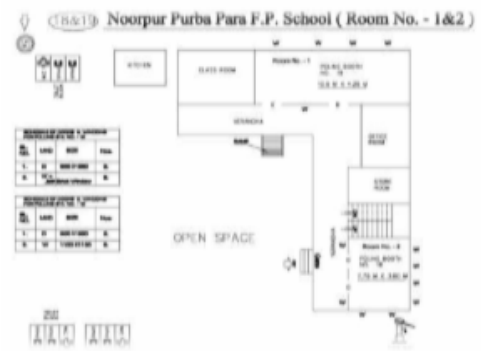

নির্বাচক নিবন্ধন আধিকারিকের স্বাক্ষর

Nazri Naksha

Google Map View

Polling Station Building Front View

Polling Station Front View

Cad View

Key MAP View

| | | | | | |
|--|--------------------------------|---|--------------------------------|--|--------------------------------|
| 1 নাম : নাপিসা খাতুন মায়ের নাম: সাফিয়া বেওয়া বাড়ির নং : n0184 বয়স : 45 লিঙ্গ : মহিলা | NSE1183151 ফটো উপলব্ধ | 2 নাম : জামিলা বিবি স্বামীর নাম: তাবারক হোসেন মোল্লা বাড়ির নং : n0219 বয়স : 44 লিঙ্গ : মহিলা | NSE0053744 ফটো উপলব্ধ | 3 নাম : সাফিয়া বেওয়া স্বামীর নাম: সিয়ামত আলী সেখ বাড়ির নং : n0211 বয়স : 68 লিঙ্গ : মহিলা | WB/17/119/105044 ফটো উপলব্ধ |
| 4 নাম : রোকিয়া বিবি স্বামীর নাম: নুরতাজ হোসেন মোল্লা বাড়ির নং : n0221 বয়স : 52 লিঙ্গ : মহিলা | FLL1323658 ফটো উপলব্ধ | 5 নাম : লিলুফা বিবি স্বামীর নাম: তাজেল হোসেন মোল্লা বাড়ির নং : n0220 বয়স : 43 লিঙ্গ : মহিলা | FLL3043775 ফটো উপলব্ধ | 6 নাম : রহিমা বিবি স্বামীর নাম: হাল্লান সেখ বাড়ির নং : n0231 বয়স : 51 লিঙ্গ : মহিলা | NSE2571768 ফটো উপলব্ধ |
| 7 নাম : দিলরুবা খাতুন পিতার নাম: হাল্লান সেখ বাড়ির নং : n0231 বয়স : 29 লিঙ্গ : মহিলা | NSE1814680 ফটো উপলব্ধ | 8 নাম : তনুজা খাতুন স্বামীর নাম: আহমেদউল্লা মোল্লা বাড়ির নং : n0184 বয়স : 40 লিঙ্গ : মহিলা | FLL3389806 ফটো উপলব্ধ | 9 নাম : ইমরান খান পিতার নাম: সাইফুল খান বাড়ির নং : ডেকো পারা বয়স : 20 লিঙ্গ : পুরুষ | NSE2470565 ফটো উপলব্ধ |
| 10 নাম : মুবাসিরা বিবি স্বামীর নাম: মহাম্মাদ রহমাতুল্লা মোল্লা বাড়ির নং : n0140 বয়স : 36 লিঙ্গ : মহিলা | NSE1957406 ফটো উপলব্ধ | 11 নাম : সেরিনা খাতুন স্বামীর নাম: সঈফউদ্দিন মোল্লা বাড়ির নং : n0213 বয়স : 33 লিঙ্গ : মহিলা | NSE1490960 ফটো উপলব্ধ | 12 নাম : কাশীরা বিবি স্বামীর নাম: তোসাফফর সেখ বাড়ির নং : n0250 বয়স : 42 লিঙ্গ : মহিলা | NSE1079516 ফটো উপলব্ধ |
| 13 নাম : হাবিবা বিবি স্বামীর নাম: সেখ ফরিদুল ইসলাম বাড়ির নং : n0264 বয়স : 33 লিঙ্গ : মহিলা | NSE1254838 ফটো উপলব্ধ | 14 নাম : সারবিনা বিবি স্বামীর নাম: মহিবুল সেখ বাড়ির নং : n0268 বয়স : 34 লিঙ্গ : মহিলা | NSE1255975 ফটো উপলব্ধ | 15 নাম : কিরনা খাতুন পিতার নাম: তোসাফফর সেখ বাড়ির নং : n0310 বয়স : 27 লিঙ্গ : মহিলা | NSE1929272 ফটো উপলব্ধ |
| 16 নাম : সুমনা মহল (পুরকাইত) স্বামীর নাম: সীতেল মহল বাড়ির নং : n0313 বয়স : 35 লিঙ্গ : মহিলা | NSE1068220 ফটো উপলব্ধ | 17 নাম : অমৃতলাল রায় পিতার নাম: তরণ কুমার রায় বাড়ির নং : n0007 বয়স : 39 লিঙ্গ : পুরুষ | FLL3390010 ফটো উপলব্ধ | 18 নাম : নিশাত আঞ্জুম পিতার নাম: এস এম আজিজুল্লাহ বাড়ির নং : এন007 বয়স : 22 লিঙ্গ : মহিলা | NSE2368454 ফটো উপলব্ধ |
| 19 নাম : সেখ সালামা সুলতানা স্বামীর নাম: এস.এম.আজীজুল্লাহ বাড়ির নং : n0007 বয়স : 49 লিঙ্গ : মহিলা | FLL3044096 ফটো উপলব্ধ | 20 নাম : এস এম আজিজুল্লাহ পিতার নাম: হাবিবুর রহমান সেখ বাড়ির নং : n0007 বয়স : 60 লিঙ্গ : পুরুষ | NSE2029056 ফটো উপলব্ধ | 21 নাম : তানভির আহমেদ শিহাব পিতার নাম: এস এম আজিজুল্লাহ বাড়ির নং : 0123 বয়স : 20 লিঙ্গ : পুরুষ | NSE2492973 ফটো উপলব্ধ |
| 22 নাম : রীতা হালদার স্বামীর নাম: গণেশ হালদার বাড়ির নং : ভবানীপুর বয়স : 49 লিঙ্গ : মহিলা | NSE2321461 ফটো উপলব্ধ | 23 নাম : শির্ষেন্দু আদক পিতার নাম: শম্ভু নাথ আদক বাড়ির নং : নীঅর দুর্গা মন্দির বয়স : 22 লিঙ্গ : পুরুষ | NSE2446896 ফটো উপলব্ধ | 24 নাম : মঙ্গল আদক পিতার নাম: লক্ষীকান্ত আদক বাড়ির নং : n0136 বয়স : 33 লিঙ্গ : পুরুষ | NSE1256056 ফটো উপলব্ধ |
| 25 নাম : মাস্পী আদক স্বামীর নাম: সুব্রত আদক বাড়ির নং : n0311 বয়স : 29 লিঙ্গ : মহিলা | NSE1929280 ফটো উপলব্ধ | 26 নাম : পার্বতী মালিক স্বামীর নাম: শ্রীধর মালিক বাড়ির নং : n0135 বয়স : 69 লিঙ্গ : মহিলা | WB/17/119/105044 ফটো উপলব্ধ | 27 নাম : সম্পা আদক মায়ের নাম: মায়ারানী আদক বাড়ির নং : n0145 বয়স : 40 লিঙ্গ : মহিলা | NSE0062679 ফটো উপলব্ধ |
| 28 নাম : মায়ারানী আদক স্বামীর নাম: তরুণী আদক বাড়ির নং : n0145 বয়স : 71 লিঙ্গ : মহিলা | WB/17/119/105550 ফটো উপলব্ধ | 29 নাম : যমুনা আদক স্বামীর নাম: তারকনাথ আদক বাড়ির নং : n0138 বয়স : 38 লিঙ্গ : মহিলা | NSE1256262 ফটো উপলব্ধ | 30 নাম : গৌরান্দ আদক পিতার নাম: লালমোহন আদক বাড়ির নং : n0138 বয়স : 36 লিঙ্গ : পুরুষ | NSE0062760 ফটো উপলব্ধ |