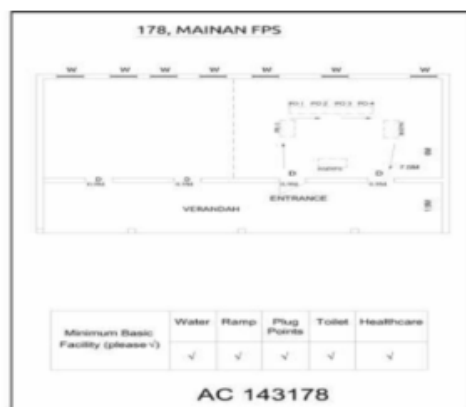

নির্বাচক নিবন্ধন আধিকারিকের স্বাক্ষর

Nazri Naksha

Google Map View

Polling Station Building Front View

Polling Station Front View

Cad View

Key MAP View

1	NSE1560788	নাম : মৌমিতা গায়েন স্বামীর নাম: রাজু গায়েন বাড়ির নং : n0013 বয়স : 30 লিঙ্গ : মহিলা	ফটো উপলব্ধ	2	NSE1143536	নাম : রাজু গায়েন পিতার নাম: অশোক গায়েন বাড়ির নং : n0013 বয়স : 34 লিঙ্গ : পুরুষ	ফটো উপলব্ধ	3	WB/18/120/396231	নাম : সনকা গায়েন স্বামীর নাম: অশোক গায়েন বাড়ির নং : n0013 বয়স : 57 লিঙ্গ : মহিলা	ফটো উপলব্ধ
4	WB/18/120/396119	নাম : অশোক গায়েন পিতার নাম: বলরাম গায়েন বাড়ির নং : n0013 বয়স : 63 লিঙ্গ : পুরুষ	ফটো উপলব্ধ	5	NSE2252997	নাম : রাকেশ গায়েন পিতার নাম: অশোক গায়েন বাড়ির নং : এন0013 বয়স : 23 লিঙ্গ : পুরুষ	ফটো উপলব্ধ	6	NSE2345551	নাম : সহন ঘরামী পিতার নাম: স্বপন ঘরামী বাড়ির নং : এন0037 বয়স : 22 লিঙ্গ : মহিলা	ফটো উপলব্ধ
7	CGB2985406	নাম : স্বরূপ ঘরামী পিতার নাম: ভোলানাথ ঘরামী বাড়ির নং : n0037 বয়স : 37 লিঙ্গ : পুরুষ	ফটো উপলব্ধ	8	CGB2985463	নাম : হীরা ঘরামী স্বামীর নাম: স্বপন ঘরামী বাড়ির নং : n0037 বয়স : 38 লিঙ্গ : মহিলা	ফটো উপলব্ধ	9	WB/18/120/396070	নাম : স্বপন ঘরামী পিতার নাম: ভোলানাথ ঘরামী বাড়ির নং : n0037 বয়স : 51 লিঙ্গ : পুরুষ	ফটো উপলব্ধ
10	WB/18/120/396516	নাম : কানন ঘরামী স্বামীর নাম: ভোলানাথ ঘরামী বাড়ির নং : n0037 বয়স : 76 লিঙ্গ : মহিলা	ফটো উপলব্ধ	11	NSE1560903	নাম : আশীষ ঘোরামী পিতার নাম: নরেন ঘোরামী বাড়ির নং : n0038 বয়স : 33 লিঙ্গ : মহিলা	ফটো উপলব্ধ	12	CGB2985414	নাম : সমীরন ঘরামী পিতার নাম: নরেন ঘরামী বাড়ির নং : n0038 বয়স : 37 লিঙ্গ : পুরুষ	ফটো উপলব্ধ
Q 13	NSE0660720	নাম : বন্দনা ঘরামী স্বামীর নাম: সনৎ ঘরামী বাড়ির নং : বয়স : 37 লিঙ্গ : মহিলা	ফটো উপলব্ধ	14	NSE0660712	নাম : সনৎ ঘরামী পিতার নাম: নরেন ঘরামী বাড়ির নং : n0038 বয়স : 43 লিঙ্গ : পুরুষ	ফটো উপলব্ধ	15	NSE0660845	নাম : অপর্ণা চক্রবর্তী স্বামীর নাম: নিতাই চক্রবর্তী বাড়ির নং : n0049 বয়স : 40 লিঙ্গ : মহিলা	ফটো উপলব্ধ
16	WB/18/120/396408	নাম : কালিদাস চক্রবর্তী পিতার নাম: অনন্ত চক্রবর্তী বাড়ির নং : n0047 বয়স : 59 লিঙ্গ : পুরুষ	ফটো উপলব্ধ	17	CGB2478121	নাম : নিতাই চক্রবর্তী পিতার নাম: অনিল চক্রবর্তী বাড়ির নং : n0049 বয়স : 48 লিঙ্গ : পুরুষ	ফটো উপলব্ধ	18	CGB2478097	নাম : মঙ্গলা চক্রবর্তী স্বামীর নাম: অনিল চক্রবর্তী বাড়ির নং : n0049 বয়স : 76 লিঙ্গ : মহিলা	ফটো উপলব্ধ
19	NYH1880715	নাম : মৌমিতা চক্রবর্তী স্বামীর নাম: দেবদাস চক্রবর্তী বাড়ির নং : এন00৫০ বয়স : 27 লিঙ্গ : মহিলা	ফটো উপলব্ধ	20	NSE2252823	নাম : রবিন চক্রবর্তী পিতার নাম: নিতাই চক্রবর্তী বাড়ির নং : এন001 বয়স : 25 লিঙ্গ : পুরুষ	ফটো উপলব্ধ	21	NSE2252856	নাম : সুদীপা চক্রবর্তী স্বামীর নাম: রবিন চক্রবর্তী বাড়ির নং : এন001 বয়স : 23 লিঙ্গ : মহিলা	ফটো উপলব্ধ
22	WB/18/120/396290	নাম : মালতী চক্রবর্তী স্বামীর নাম: কালিদাস চক্রবর্তী বাড়ির নং : n0047 বয়স : 55 লিঙ্গ : মহিলা	ফটো উপলব্ধ	23	WB/18/120/396188	নাম : বাদল চক্রবর্তী পিতার নাম: অনিল চক্রবর্তী বাড়ির নং : n0048 বয়স : 63 লিঙ্গ : পুরুষ	ফটো উপলব্ধ	24	WB/18/120/396292	নাম : ছায়া চক্রবর্তী স্বামীর নাম: বাদল চক্রবর্তী বাড়ির নং : n0048 বয়স : 57 লিঙ্গ : মহিলা	ফটো উপলব্ধ
25	NSE1560986	নাম : সুমিত চক্রবর্তী পিতার নাম: বাদল চক্রবর্তী বাড়ির নং : n0048 বয়স : 31 লিঙ্গ : পুরুষ	ফটো উপলব্ধ	26	WB/18/120/396321	নাম : নিমাই চক্রবর্তী পিতার নাম: অনিল চক্রবর্তী বাড়ির নং : n0050 বয়স : 56 লিঙ্গ : পুরুষ	ফটো উপলব্ধ	27	WB/18/120/393436	নাম : নমিতা চক্রবর্তী স্বামীর নাম: নিমাই চক্রবর্তী বাড়ির নং : n0050 বয়স : 51 লিঙ্গ : মহিলা	ফটো উপলব্ধ
28	NSE1653781	নাম : দেবদাস চক্রবর্তী পিতার নাম: নিমাই চক্রবর্তী বাড়ির নং : n0050 বয়স : 30 লিঙ্গ : পুরুষ	ফটো উপলব্ধ	29	WB/18/120/396244	নাম : খুলনা নস্কর স্বামীর নাম: মনিভূষণ নস্কর বাড়ির নং : n0039 বয়স : 59 লিঙ্গ : মহিলা	ফটো উপলব্ধ	30	NSE1445535	নাম : প্রদীপ নস্কর পিতার নাম: মনিভূষণ নস্কর বাড়ির নং : n0039 বয়স : 41 লিঙ্গ : পুরুষ	ফটো উপলব্ধ