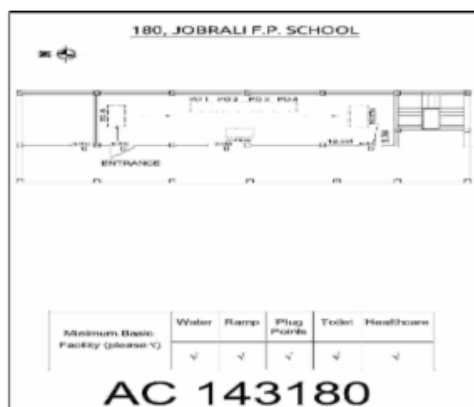

নির্বাচক নিবন্ধন আধিকারিকের স্বাক্ষর

Nazri Naksha

Google Map View

Polling Station Building Front View

Polling Station Front View

Cad View

Key MAP View

1 নাম : দীপঙ্কর হালদার পিতার নাম: সনৎ হালদার বাড়ির নং : n0080 বয়স : 32 লিঙ্গ : পুরুষ	NSE1445576 ফটো উপলব্ধ	2 নাম : শুভঙ্কর হালদার পিতার নাম: সনৎ হালদার বাড়ির নং : 00 বয়স : 35 লিঙ্গ : পুরুষ	NSE1143882 ফটো উপলব্ধ	3 নাম : প্রতিমা থানাদার স্বামীর নাম: নির্মল থানাদার বাড়ির নং : n0070 বয়স : 57 লিঙ্গ : মহিলা	WB/17/119/519444 ফটো উপলব্ধ
4 নাম : সজয় নাথ পিতার নাম: সত্য নাথ বাড়ির নং : n0047 বয়স : 31 লিঙ্গ : পুরুষ	NSE1561026 ফটো উপলব্ধ	5 নাম : দিবাকর হালদার পিতার নাম: সনৎ হালদার বাড়ির নং : এন0080 বয়স : 25 লিঙ্গ : পুরুষ	NSE1983659 ফটো উপলব্ধ	6 নাম : শ্রাবন্তী হালদার স্বামীর নাম: সজয় হালদার বাড়ির নং : n0078 বয়স : 49 লিঙ্গ : মহিলা	NSE2174803 ফটো উপলব্ধ
7 নাম : সনৎ হালদার পিতার নাম: জীতেন্দ্র হালদার বাড়ির নং : n0080 বয়স : 60 লিঙ্গ : পুরুষ	NSE2174845 ফটো উপলব্ধ	8 নাম : সন্ধ্যা নাথ স্বামীর নাম: সত্য নাথ বাড়ির নং : n0047 বয়স : 57 লিঙ্গ : মহিলা	FLL1766484 ফটো উপলব্ধ	9 নাম : সনজয় হালদার পিতার নাম: মনোরঞ্জন হালদার বাড়ির নং : n0078 বয়স : 58 লিঙ্গ : পুরুষ	NSE2174837 ফটো উপলব্ধ
10 নাম : সত্য নাথ পিতার নাম: মনোজ দেবনাথ বাড়ির নং : n0047 বয়স : 65 লিঙ্গ : পুরুষ	NSE2174712 ফটো উপলব্ধ	11 নাম : শ্রীমন্ত থান্দর পিতার নাম: নির্মল থানাদার বাড়ির নং : n0070 বয়স : 40 লিঙ্গ : পুরুষ	FLL2917292 ফটো উপলব্ধ	12 নাম : নির্মল থানাদার পিতার নাম: রতিকান্ত থানাদার বাড়ির নং : n0070 বয়স : 67 লিঙ্গ : পুরুষ	NSE2174746 ফটো উপলব্ধ
13 নাম : পৌরী হালদার স্বামীর নাম: সনৎ হালদার বাড়ির নং : n0080 বয়স : 52 লিঙ্গ : মহিলা	NSE2174795 ফটো উপলব্ধ	14 নাম : ইয়াদুর রহমান সেখ পিতার নাম: নইমুদ্দিন সেখ বাড়ির নং : n0123 বয়স : 44 লিঙ্গ : পুরুষ	HVH2669323 ফটো উপলব্ধ	15 নাম : রাজকুমার নাথ পিতার নাম: সত্য নাথ বাড়ির নং : n0047 বয়স : 34 লিঙ্গ : পুরুষ	NSE1654003 ফটো উপলব্ধ
16 নাম : সুস্মিতা নাথ স্বামীর নাম: রাজকুমার নাথ বাড়ির নং : n0012 বয়স : 26 লিঙ্গ : মহিলা	NSE2177624 ফটো উপলব্ধ	17 নাম : দেবেশ হালদার পিতার নাম: সঞ্জয় হালদার বাড়ির নং : এন0078 বয়স : 23 লিঙ্গ : পুরুষ	NSE2253268 ফটো উপলব্ধ	18 নাম : বিবেক নাথ পিতার নাম: দীপক নাথ বাড়ির নং : n0027 বয়স : 23 লিঙ্গ : পুরুষ	NSE2253292 ফটো উপলব্ধ
19 নাম : সুদীপ থানাদার পিতার নাম: শ্রীমন্ত থানাদার বাড়ির নং : এ0070 বয়স : 22 লিঙ্গ : পুরুষ	NSE2345874 ফটো উপলব্ধ	20 নাম : শুভজিৎ থান্দর পিতার নাম: নির্মল থান্দর বাড়ির নং : n0070 বয়স : 36 লিঙ্গ : পুরুষ	NSE1065846 ফটো উপলব্ধ	21 নাম : রেজিনা খান্না (বিবি) স্বামীর নাম: ইয়াদুর রহমান বাড়ির নং : n0022 বয়স : 22 লিঙ্গ : মহিলা	NNP1084870 ফটো উপলব্ধ
22 নাম : পার্থনা হালদার(সরদার) স্বামীর নাম: শুভঙ্কর হালদার বাড়ির নং : n0080 বয়স : 28 লিঙ্গ : মহিলা	NSE1772581 ফটো উপলব্ধ	23 নাম : বন্দনা নাথ স্বামীর নাম: রবীন নাথ বাড়ির নং : n0114 বয়স : 38 লিঙ্গ : মহিলা	FLL3352432 ফটো উপলব্ধ	24 নাম : সুমনা থানাদার স্বামীর নাম: শুভজিৎ থানাদার বাড়ির নং : -- বয়স : 32 লিঙ্গ : মহিলা	NSE1378959 ফটো উপলব্ধ
25 নাম : অরুণ হালদার পিতার নাম: শ্যামল হালদার বাড়ির নং : N001 বয়স : 25 লিঙ্গ : পুরুষ	NSE2178838 ফটো উপলব্ধ	26 নাম : শ্রীমতী নিদরা থান্দর স্বামীর নাম: শ্রীমন্ত থানাদার বাড়ির নং : n0070 বয়স : 36 লিঙ্গ : মহিলা	FLL3448453 ফটো উপলব্ধ	27 নাম : রিনা নাথ স্বামীর নাম: সজয় নাথ বাড়ির নং : এন0047 বয়স : 22 লিঙ্গ : মহিলা	NSE2345940 ফটো উপলব্ধ
28 নাম : শ্রীমতি হালদার স্বামীর নাম: সৌভিক হালদার বাড়ির নং : n0070 বয়স : 31 লিঙ্গ : মহিলা	NSE1445634 ফটো উপলব্ধ	29 নাম : বর্না দলুই পিতার নাম: গোষ্ঠ দলুই বাড়ির নং : এন01 বয়স : 28 লিঙ্গ : মহিলা	NSE1778653 ফটো উপলব্ধ	30 নাম : সুমা দেবনাথ স্বামীর নাম: সুব্রত দেবনাথ বাড়ির নং : এন01 বয়স : 42 লিঙ্গ : মহিলা	BZW2072056 ফটো উপলব্ধ