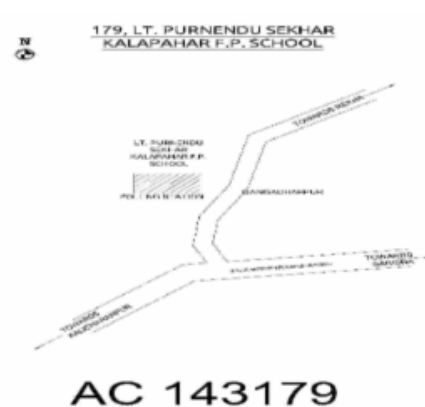

Key MAP View