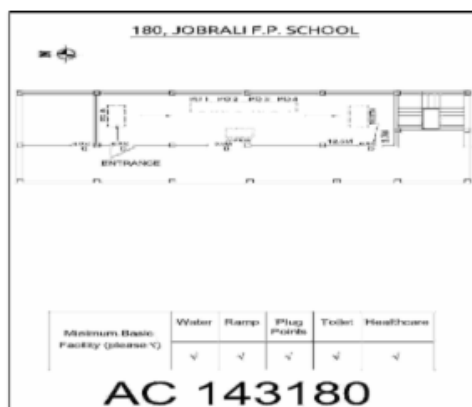

নির্বাচক নিবন্ধন আধিকারিকের স্বাক্ষর

Nazri Naksha

Google Map View

Polling Station Building Front View

Polling Station Front View

Cad View

Key MAP View

1	WB/17/119/552673	নাম : খড়্কেসর দাস পিতার নাম: প্রফুল্ল দাস বাড়ির নং : n0041 বয়স : 55 লিঙ্গ : পুরুষ	ফটো উপলব্ধ	2	FLL3231891	নাম : শ্যামলী দাস স্বামীর নাম: বাঁশরী দাস বাড়ির নং : n0041 বয়স : 51 লিঙ্গ : মহিলা	ফটো উপলব্ধ	3	FLL0816256	নাম : বাঁশরী দাস পিতার নাম: প্রফুল্ল দাস বাড়ির নং : n0041 বয়স : 59 লিঙ্গ : পুরুষ	ফটো উপলব্ধ
4	NSE1445824	নাম : বিশুজিৎ নস্কর পিতার নাম: মিহির নস্কর বাড়ির নং : n0041 বয়স : 33 লিঙ্গ : পুরুষ	ফটো উপলব্ধ	5	NSE1220029	নাম : শ্রাবনি দাস স্বামীর নাম: খরকেশ্বর দাস বাড়ির নং : n0041 বয়স : 46 লিঙ্গ : মহিলা	ফটো উপলব্ধ	6	FLL3231917	নাম : সূচিত্রা নস্কর স্বামীর নাম: মিহির বাড়ির নং : n0041 বয়স : 61 লিঙ্গ : মহিলা	ফটো উপলব্ধ
7	FLL1766443	নাম : সুমিত্রা পুরকাইত স্বামীর নাম: কুমারেশ বাড়ির নং : n0041 বয়স : 63 লিঙ্গ : মহিলা	ফটো উপলব্ধ	8	NSE1144062	নাম : করুণাময়ী দাস স্বামীর নাম: বিজু দাস বাড়ির নং : n0041 বয়স : 34 লিঙ্গ : মহিলা	ফটো উপলব্ধ	9	FLL2918936	নাম : বিজু দাস পিতার নাম: প্রফুল্ল দাস বাড়ির নং : n0041 বয়স : 47 লিঙ্গ : পুরুষ	ফটো উপলব্ধ
10	NSE1654276	নাম : কৌশিক দাস পিতার নাম: দিবাকর দাস বাড়ির নং : n0041 বয়স : 29 লিঙ্গ : পুরুষ	ফটো উপলব্ধ	11	FLL3231909	নাম : মীরা দাস স্বামীর নাম: দিবাকর দাস বাড়ির নং : n0041 বয়স : 50 লিঙ্গ : মহিলা	ফটো উপলব্ধ	12	WB/17/119/552545	নাম : দিবাকর দাস পিতার নাম: প্রফুল্ল দাস বাড়ির নং : n0041 বয়স : 53 লিঙ্গ : পুরুষ	ফটো উপলব্ধ
13	FLL1766500	নাম : জবারানী ভান্ডারী স্বামীর নাম: প্রশেন ভান্ডারী বাড়ির নং : n0071 বয়স : 47 লিঙ্গ : মহিলা	ফটো উপলব্ধ	14	FLL2917912	নাম : আভারানী (খাঁ)হালদার স্বামীর নাম: প্রশান্ত হালদার বাড়ির নং : n0049 বয়স : 54 লিঙ্গ : মহিলা	ফটো উপলব্ধ	15	FLL3231107	নাম : প্রশান্ত হালদার পিতার নাম: শঙ্কর বাড়ির নং : n0049 বয়স : 63 লিঙ্গ : পুরুষ	ফটো উপলব্ধ
16	FLL0815928	নাম : মঞ্জু মাল স্বামীর নাম: বনমালী মাল বাড়ির নং : n0063 বয়স : 59 লিঙ্গ : মহিলা	ফটো উপলব্ধ	17	FLL2921104	নাম : বলরাম মাল পিতার নাম: বনমালী মাল বাড়ির নং : n0063 বয়স : 41 লিঙ্গ : পুরুষ	ফটো উপলব্ধ	18	NSE2192771	নাম : জিৎ দাস পিতার নাম: দেবাশিস দাস বাড়ির নং : N54 বয়স : 24 লিঙ্গ : পুরুষ	ফটো উপলব্ধ
19	NSE2192862	নাম : মানবী কর্মকার স্বামীর নাম: প্রসেনজিৎ কর্মকার বাড়ির নং : n45 বয়স : 24 লিঙ্গ : মহিলা	ফটো উপলব্ধ	20	NSE2193324	নাম : অর্নব ভাণ্ডারী পিতার নাম: প্রবির ভাণ্ডারী বাড়ির নং : N54 বয়স : 24 লিঙ্গ : পুরুষ	ফটো উপলব্ধ	21	NSE2192821	নাম : অতোসী মন্ডল স্বামীর নাম: চন্দন মন্ডল বাড়ির নং : n54 বয়স : 26 লিঙ্গ : মহিলা	ফটো উপলব্ধ
22	NSE2192722	নাম : মমতা ঘোষ স্বামীর নাম: অমিত কুমার ঘোষ বাড়ির নং : N54 বয়স : 26 লিঙ্গ : মহিলা	ফটো উপলব্ধ	23	NSE2192557	নাম : অরিজিৎ হালদার পিতার নাম: সত্য হালদার বাড়ির নং : N54 বয়স : 24 লিঙ্গ : পুরুষ	ফটো উপলব্ধ	24	NSE1654367	নাম : পিঙ্কি মাল(মণ্ডল) স্বামীর নাম: বলরাম মাল বাড়ির নং : n0063 বয়স : 31 লিঙ্গ : মহিলা	ফটো উপলব্ধ
25	NSE1855451	নাম : চঞ্চল ভান্ডারী পিতার নাম: প্রশেন ভান্ডারী বাড়ির নং : n0071 বয়স : 27 লিঙ্গ : পুরুষ	ফটো উপলব্ধ	26	NSE1933308	নাম : ইমন দাস পিতার নাম: খড়্কেসর দাস বাড়ির নং : n0041 বয়স : 26 লিঙ্গ : পুরুষ	ফটো উপলব্ধ	27	NSE2192474	নাম : স্বপ্না কালাপাহাড় স্বামীর নাম: সূজন কালাপাহাড় বাড়ির নং : N54 বয়স : 24 লিঙ্গ : মহিলা	ফটো উপলব্ধ
28	NSE2192912	নাম : রাহুল টিকাদার পিতার নাম: অসিত কুমার টিকাদার বাড়ির নং : n54 বয়স : 24 লিঙ্গ : পুরুষ	ফটো উপলব্ধ	29	NSE2192359	নাম : পার্থ মন্ডল পিতার নাম: সুশঙ্কর মন্ডল বাড়ির নং : n45 বয়স : 24 লিঙ্গ : পুরুষ	ফটো উপলব্ধ	30	NSE2193282	নাম : প্রসেনজিৎ মন্ডল পিতার নাম: লক্ষ্মণ মন্ডল বাড়ির নং : N54 বয়স : 24 লিঙ্গ : মহিলা	ফটো উপলব্ধ