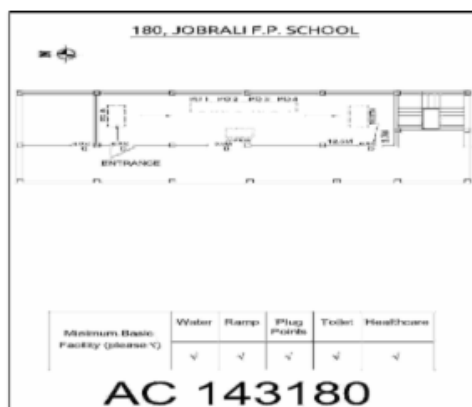

নির্বাচক নিবন্ধন আধিকারিকের স্বাক্ষর

Nazri Naksha

Google Map View

Polling Station Building Front View

Polling Station Front View

Cad View

Key MAP View

1 নাম : সেলিমা বিবি স্বামীর নাম: মসিবুর মোল্লা বাড়ির নং : n0032 বয়স : 34 লিঙ্গ : মহিলা	NSE1144617 ফটো উপলব্ধ	2 নাম : জাসমিনা খাতুন স্বামীর নাম: সামিম হোসেন মল্লিক বাড়ির নং : n0342 বয়স : 41 লিঙ্গ : মহিলা	FLL2901858 ফটো উপলব্ধ	3 নাম : রেহেনা বিবি স্বামীর নাম: জালাল ফকির বাড়ির নং : n0036 বয়স : 43 লিঙ্গ : মহিলা	NSE1144658 ফটো উপলব্ধ
4 নাম : আসবিনা বিবি স্বামীর নাম: সেকেন্দার পাইক বাড়ির নং : n0345 বয়স : 32 লিঙ্গ : মহিলা	NSE1561646 ফটো উপলব্ধ	5 নাম : আজমিরা বিবি পিতার নাম: সাদ্দাম পাইক বাড়ির নং : n0344 বয়স : 32 লিঙ্গ : মহিলা	NSE1561638 ফটো উপলব্ধ	6 নাম : কাঞ্চন বিবি স্বামীর নাম: ইয়াসিন জমাদার বাড়ির নং : n0029 বয়স : 58 লিঙ্গ : মহিলা	WB/17/119/216102 ফটো উপলব্ধ
7 নাম : হাসিবা বিবি স্বামীর নাম: করিম খাঁ বাড়ির নং : n0035 বয়স : 38 লিঙ্গ : মহিলা	NSE1144641 ফটো উপলব্ধ	8 নাম : রওশনারা বিবি স্বামীর নাম: সেলিম সেখ বাড়ির নং : n0052 বয়স : 43 লিঙ্গ : মহিলা	NSE1320795 ফটো উপলব্ধ	9 নাম : বিবিজান বিবি স্বামীর নাম: হালিম আলি সেখ বাড়ির নং : n0051 বয়স : 47 লিঙ্গ : মহিলা	GQD2642668 ফটো উপলব্ধ
10 নাম : মারুফা বিবি পিতার নাম: বাক্কার সেখ বাড়ির নং : n0031 বয়স : 35 লিঙ্গ : মহিলা	NSE1144609 ফটো উপলব্ধ	11 নাম : আলেমা বিবি স্বামীর নাম: আলম নবী মোল্লা বাড়ির নং : n0033 বয়স : 34 লিঙ্গ : মহিলা	NSE1144625 ফটো উপলব্ধ	12 নাম : রওজা বিবি স্বামীর নাম: আকিল আলি সেখ বাড়ির নং : N0285 বয়স : 25 লিঙ্গ : মহিলা	NSE2198141 ফটো উপলব্ধ
13 নাম : মহাবুবা খাতুন স্বামীর নাম: মিন্টু ফকির বাড়ির নং : N0133 বয়স : 29 লিঙ্গ : মহিলা	NSE2198810 ফটো উপলব্ধ	14 নাম : শুভজীত পাল পিতার নাম: দীপক পাল বাড়ির নং : N0092 বয়স : 24 লিঙ্গ : পুরুষ	NSE2199081 ফটো উপলব্ধ	15 নাম : অনুজা মল্লিক পিতার নাম: আব্দুল জামাল মল্লিক বাড়ির নং : N00312 বয়স : 25 লিঙ্গ : মহিলা	NSE2199172 ফটো উপলব্ধ
16 নাম : খোকা সেখ পিতার নাম: সামসুর সেখ বাড়ির নং : N0217 বয়স : 25 লিঙ্গ : পুরুষ	NSE2197846 ফটো উপলব্ধ	17 নাম : লাল মোহাম্মদ সেখ পিতার নাম: সোকার আলি সেখ বাড়ির নং : N0289 বয়স : 24 লিঙ্গ : পুরুষ	NSE2198422 ফটো উপলব্ধ	18 নাম : আরবিনা মল্লিক স্বামীর নাম: জাইদুল ইসলাম মল্লিক বাড়ির নং : n0340 বয়স : 25 লিঙ্গ : মহিলা	NSE2197473 ফটো উপলব্ধ
19 নাম : জয়া পাল পিতার নাম: নট বর পাল বাড়ির নং : N0099 বয়স : 24 লিঙ্গ : মহিলা	NSE2199230 ফটো উপলব্ধ	20 নাম : পাপিয়া পাল পিতার নাম: দুলাল পাল বাড়ির নং : N0091 বয়স : 24 লিঙ্গ : মহিলা	NSE2199669 ফটো উপলব্ধ	21 নাম : টুম্পা বিবি স্বামীর নাম: হাবিব মোল্লা বাড়ির নং : N0184 বয়স : 29 লিঙ্গ : মহিলা	NSE2197994 ফটো উপলব্ধ
22 নাম : মুশি রহমান পিতার নাম: আবু কালাম ফকির বাড়ির নং : N0154 বয়স : 25 লিঙ্গ : পুরুষ	NSE2198257 ফটো উপলব্ধ	23 নাম : রুপা বিবি স্বামীর নাম: আব্দুল হক ফকির বাড়ির নং : N0135 বয়স : 25 লিঙ্গ : মহিলা	NSE2198760 ফটো উপলব্ধ	24 নাম : এমাদুল সেখ পিতার নাম: মজিবর সেখ বাড়ির নং : n0204 বয়স : 28 লিঙ্গ : পুরুষ	NSE2196012 ফটো উপলব্ধ
25 নাম : খুরশিদা বিবি স্বামীর নাম: সুকুর আলি সেখ বাড়ির নং : N0174 বয়স : 26 লিঙ্গ : মহিলা	NSE2197978 ফটো উপলব্ধ	26 নাম : মানুয়ারা খাতুন স্বামীর নাম: নসির ফকির বাড়ির নং : N0126 বয়স : 31 লিঙ্গ : মহিলা	NSE2198380 ফটো উপলব্ধ	27 নাম : জগদীশ হালদার পিতার নাম: মুক্তি হালদার বাড়ির নং : N0013 বয়স : 24 লিঙ্গ : পুরুষ	NSE2199685 ফটো উপলব্ধ
28 নাম : অঞ্জুহারা খাতুন পিতার নাম: অলি মহম্মদ মল্লিক বাড়ির নং : n0307 বয়স : 24 লিঙ্গ : মহিলা	NSE2197408 ফটো উপলব্ধ	29 নাম : সেরিফুল মোল্লা পিতার নাম: সুরোল মোল্লা বাড়ির নং : n0173 বয়স : 24 লিঙ্গ : পুরুষ	NSE2197549 ফটো উপলব্ধ	30 নাম : সুমন পণ্ডিত পিতার নাম: প্রশান্ত পণ্ডিত বাড়ির নং : N0113 বয়স : 25 লিঙ্গ : পুরুষ	NSE2197887 ফটো উপলব্ধ