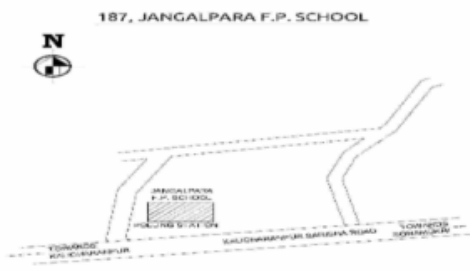

Nazri Naksha