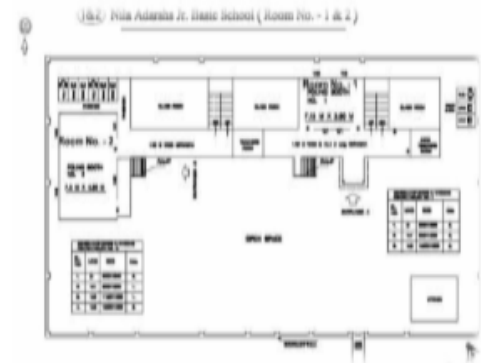

নির্বাচক নিবন্ধন আধিকারিকের স্বাক্ষর

Nazri Naksha

Google Map View

Polling Station Building Front View

Polling Station Front View

Cad View

Key MAP View

1 নাম : আনোয়ারা বিবি স্বামীর নাম: সেখ আলি হোসেন বাড়ির নং : n0028 বয়স : 57 লিঙ্গ : মহিলা	NSE2088615	ফটো উপলব্ধ	2 নাম : সেখ আমজাদ হোসেন পিতার নাম: সেখ আলি হোসেন বাড়ির নং : n0028 বয়স : 36 লিঙ্গ : পুরুষ	FLL3391109	ফটো উপলব্ধ	3 নাম : সাহিদা বেগম স্বামীর নাম: সেখ আলি আজাম বাড়ির নং : n0028 বয়স : 52 লিঙ্গ : মহিলা	NSE2308310	ফটো উপলব্ধ
4 নাম : সেখ আলিহোসেন পিতার নাম: সেখ আমীর বাড়ির নং : n0028 বয়স : 69 লিঙ্গ : পুরুষ	WB/17/119/117015	ফটো উপলব্ধ	5 নাম : সাকিল আনসারী সেখ পিতার নাম: আলি আজম সেখ বাড়ির নং : এন0028 বয়স : 25 লিঙ্গ : পুরুষ	NSE1979558	ফটো উপলব্ধ	6 নাম : রেজিনা খাতুন পিতার নাম: সেখ আলি হোসেন বাড়ির নং : n0028 বয়স : 30 লিঙ্গ : মহিলা	NSE1485192	ফটো উপলব্ধ
7 নাম : আলেয়া বিবি সেখ স্বামীর নাম: আবুবক্কর সেখ বাড়ির নং : n0025 বয়স : 62 লিঙ্গ : মহিলা	WB/17/119/117099	ফটো উপলব্ধ	8 নাম : সেখ আজিজুল রহমান পিতার নাম: আবু বাক্কর সেখ বাড়ির নং : n0025 বয়স : 34 লিঙ্গ : পুরুষ	NSE1065952	ফটো উপলব্ধ	9 নাম : সাহানারা জারেফিন খাতুন পিতার নাম: সেখ আবুবক্কর বাড়ির নং : n0025 বয়স : 30 লিঙ্গ : মহিলা	NSE1936913	ফটো উপলব্ধ
10 নাম : বাপি শাসমল অন্যান্য: নিমাই শাসমল বাড়ির নং : এন0023 বয়স : 46 লিঙ্গ : পুরুষ	NSE2022606	ফটো উপলব্ধ	11 নাম : সেখ মইদুল ইসলাম পিতার নাম: সেখ মতিয়ার রহমান বাড়ির নং : n0023 বয়স : 41 লিঙ্গ : পুরুষ	FLL3045671	ফটো উপলব্ধ	12 নাম : সুলেখা শাসমল স্বামীর নাম: বাপি শাসমল বাড়ির নং : n0023 বয়স : 40 লিঙ্গ : মহিলা	FLL3391208	ফটো উপলব্ধ
13 নাম : রঞ্জিত শাসমল পিতার নাম: বাপি শাসমল বাড়ির নং : এন0023 বয়স : 23 লিঙ্গ : পুরুষ	NSE2281111	ফটো উপলব্ধ	14 নাম : মোঃ কামারুল ইসলাম খান পিতার নাম: সিরাজুল ইসলাম বাড়ির নং : n0023 বয়স : 75 লিঙ্গ : পুরুষ	FLL2695823	ফটো উপলব্ধ	15 নাম : আনোয়ারা খাতুন স্বামীর নাম: মোঃ কামারুল ইসলাম খান বাড়ির নং : n0023 বয়স : 61 লিঙ্গ : মহিলা	FLL3109162	ফটো উপলব্ধ
16 নাম : সেখ মনিরুল ইসলাম পিতার নাম: সেখ মতিয়ার রহমান বাড়ির নং : n0023 বয়স : 35 লিঙ্গ : পুরুষ	NSE1072842	ফটো উপলব্ধ	17 নাম : সেখ তহিদুল ইসলাম পিতার নাম: মতিয়ার রহমান সেখ বাড়ির নং : n0023 বয়স : 40 লিঙ্গ : পুরুষ	FLL3303799	ফটো উপলব্ধ	18 নাম : আসিকুল ইসলাম খান পিতার নাম: কামারুল ইসলাম খান বাড়ির নং : n0023 বয়স : 42 লিঙ্গ : পুরুষ	FLL2696490	ফটো উপলব্ধ
19 নাম : আকতারা বিবি খান স্বামীর নাম: আসিকুল ইসলাম খান বাড়ির নং : n0023 বয়স : 33 লিঙ্গ : মহিলা	NSE1485416	ফটো উপলব্ধ	20 নাম : আরিফুল ইসলাম খান পিতার নাম: কামারুল ইসলাম খান বাড়ির নং : n0023 বয়স : 38 লিঙ্গ : পুরুষ	FLL3391158	ফটো উপলব্ধ	21 নাম : সাবিনা বিবি স্বামীর নাম: আরিফুল ইসলাম খান বাড়ির নং : n0023 বয়স : 30 লিঙ্গ : মহিলা	NSE1607597	ফটো উপলব্ধ
22 নাম : সারিফুল ইসলাম খান পিতার নাম: কামারুল ইসলাম খান বাড়ির নং : n0023 বয়স : 35 লিঙ্গ : পুরুষ	NSE1015106	ফটো উপলব্ধ	23 নাম : সেখ মুস্তাকিন অন্যান্য: মোকসেদ সেখ বাড়ির নং : n0023 বয়স : 63 লিঙ্গ : পুরুষ	NSE2269215	ফটো উপলব্ধ	24 নাম : বেগম পারা বিবি স্বামীর নাম: সেখ মতিয়ার রহমান বাড়ির নং : n0023 বয়স : 63 লিঙ্গ : মহিলা	NSE2088680	ফটো উপলব্ধ
25 নাম : সেখ মতিয়ার রহমান পিতার নাম: সেখ মোকসেদ আলি বাড়ির নং : n0023 বয়স : 73 লিঙ্গ : পুরুষ	NSE2310118	ফটো উপলব্ধ	26 নাম : আমিনেনসা বিবি স্বামীর নাম: ইউনুস সেখ বাড়ির নং : n0029 বয়স : 60 লিঙ্গ : মহিলা	NSE2088433	ফটো উপলব্ধ	27 নাম : সাবির আলি সেখ পিতার নাম: ইউনুস সেখ বাড়ির নং : n0029 বয়স : 42 লিঙ্গ : পুরুষ	NSE0004929	ফটো উপলব্ধ
28 নাম : সাহানা বিবি স্বামীর নাম: মহসীন সেখ বাড়ির নং : n0029 বয়স : 27 লিঙ্গ : মহিলা	NSE1810738	ফটো উপলব্ধ	29 নাম : মুস্তাকিন সেখ পিতার নাম: ইউনুস সেখ বাড়ির নং : n0029 বয়স : 29 লিঙ্গ : পুরুষ	NSE1607431	ফটো উপলব্ধ	30 নাম : মহসীন সেখ পিতার নাম: ইউনুস সেখ বাড়ির নং : n0029 বয়স : 33 লিঙ্গ : পুরুষ	NSE1251099	ফটো উপলব্ধ