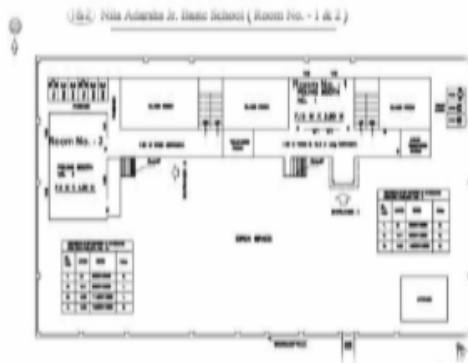

নির্বাচক নিবন্ধন আধিকারিকের স্বাক্ষর

Nazri Naksha

Google Map View

Polling Station Building Front View

Polling Station Front View

Cad View

Key MAP View

1 নাম : আনোয়ারা বিবি স্বামীর নাম: সেখ আলি হোসেন বাড়ির নং : n0028 বয়স : 57 লিঙ্গ : মহিলা	NSE2088615	ফটো উপলব্ধ	2 নাম : সেখ আমজাদ হোসেন পিতার নাম: সেখ আলি হোসেন বাড়ির নং : n0028 বয়স : 36 লিঙ্গ : পুরুষ	FLL3391109	ফটো উপলব্ধ	3 নাম : সাহিদা বেগম স্বামীর নাম: সেখ আলি আজাম বাড়ির নং : n0028 বয়স : 52 লিঙ্গ : মহিলা	NSE2308310	ফটো উপলব্ধ
4 নাম : সেখ আলিহোসেন পিতার নাম: সেখ আমীর বাড়ির নং : n0028 বয়স : 69 লিঙ্গ : পুরুষ	WB/17/119/117015	ফটো উপলব্ধ	5 নাম : সাকিল আনসারী সেখ পিতার নাম: আলি আজম সেখ বাড়ির নং : এন0028 বয়স : 25 লিঙ্গ : পুরুষ	NSE1979558	ফটো উপলব্ধ	6 নাম : রেজিনা খাতুন পিতার নাম: সেখ আলি হোসেন বাড়ির নং : n0028 বয়স : 30 লিঙ্গ : মহিলা	NSE1485192	ফটো উপলব্ধ
7 নাম : আলেয়া বিবি সেখ স্বামীর নাম: আবুবক্কর সেখ বাড়ির নং : n0025 বয়স : 62 লিঙ্গ : মহিলা	WB/17/119/117099	ফটো উপলব্ধ	8 নাম : সেখ আজিজুল রহমান পিতার নাম: আবু বাক্কর সেখ বাড়ির নং : n0025 বয়স : 34 লিঙ্গ : পুরুষ	NSE1065952	ফটো উপলব্ধ	9 নাম : সাহানারা জারেফিন খাতুন পিতার নাম: সেখ আবুবক্কর বাড়ির নং : n0025 বয়স : 30 লিঙ্গ : মহিলা	NSE1936913	ফটো উপলব্ধ
10 নাম : বাপি শাসমল অন্যান্য: নিমাই শাসমল বাড়ির নং : এন0023 বয়স : 46 লিঙ্গ : পুরুষ	NSE2022606	ফটো উপলব্ধ	11 নাম : সেখ মইদুল ইসলাম পিতার নাম: সেখ মতিয়ার রহমান বাড়ির নং : n0023 বয়স : 41 লিঙ্গ : পুরুষ	FLL3045671	ফটো উপলব্ধ	12 নাম : সুলেখা শাসমল স্বামীর নাম: বাপি শাসমল বাড়ির নং : n0023 বয়স : 40 লিঙ্গ : মহিলা	FLL3391208	ফটো উপলব্ধ
13 নাম : রঞ্জিত শাসমল পিতার নাম: বাপি শাসমল বাড়ির নং : এন0023 বয়স : 23 লিঙ্গ : পুরুষ	NSE2281111	ফটো উপলব্ধ	14 নাম : মোঃ কামারুল ইসলাম খান পিতার নাম: সিরাজুল ইসলাম বাড়ির নং : n0023 বয়স : 75 লিঙ্গ : পুরুষ	FLL2695823	ফটো উপলব্ধ	15 নাম : আনোয়ারা খাতুন স্বামীর নাম: মোঃ কামারুল ইসলাম খান বাড়ির নং : n0023 বয়স : 61 লিঙ্গ : মহিলা	FLL3109162	ফটো উপলব্ধ
16 নাম : সেখ মনিরুল ইসলাম পিতার নাম: সেখ মতিয়ার রহমান বাড়ির নং : n0023 বয়স : 35 লিঙ্গ : পুরুষ	NSE1072842	ফটো উপলব্ধ	17 নাম : সেখ তহিদুল ইসলাম পিতার নাম: মতিয়ার রহমান সেখ বাড়ির নং : n0023 বয়স : 40 লিঙ্গ : পুরুষ	FLL3303799	ফটো উপলব্ধ	18 নাম : আসিকুল ইসলাম খান পিতার নাম: কামারুল ইসলাম খান বাড়ির নং : n0023 বয়স : 42 লিঙ্গ : পুরুষ	FLL2696490	ফটো উপলব্ধ
19 নাম : আকতারা বিবি খান স্বামীর নাম: আসিকুল ইসলাম খান বাড়ির নং : n0023 বয়স : 33 লিঙ্গ : মহিলা	NSE1485416	ফটো উপলব্ধ	20 নাম : আরিফুল ইসলাম খান পিতার নাম: কামারুল ইসলাম খান বাড়ির নং : n0023 বয়স : 38 লিঙ্গ : পুরুষ	FLL3391158	ফটো উপলব্ধ	21 নাম : সাবিনা বিবি স্বামীর নাম: আরিফুল ইসলাম খান বাড়ির নং : n0023 বয়স : 30 লিঙ্গ : মহিলা	NSE1607597	ফটো উপলব্ধ
22 নাম : সারিফুল ইসলাম খান পিতার নাম: কামারুল ইসলাম খান বাড়ির নং : n0023 বয়স : 35 লিঙ্গ : পুরুষ	NSE1015106	ফটো উপলব্ধ	23 নাম : সেখ মুস্তাকিন অন্যান্য: মোকসেদ সেখ বাড়ির নং : n0023 বয়স : 63 লিঙ্গ : পুরুষ	NSE2269215	ফটো উপলব্ধ	24 নাম : বেগম পারা বিবি স্বামীর নাম: সেখ মতিয়ার রহমান বাড়ির নং : n0023 বয়স : 63 লিঙ্গ : মহিলা	NSE2088680	ফটো উপলব্ধ
25 নাম : সেখ মতিয়ার রহমান পিতার নাম: সেখ মোকসেদ আলি বাড়ির নং : n0023 বয়স : 73 লিঙ্গ : পুরুষ	NSE2310118	ফটো উপলব্ধ	26 নাম : আমিনেনসা বিবি স্বামীর নাম: ইউনুস সেখ বাড়ির নং : n0029 বয়স : 60 লিঙ্গ : মহিলা	NSE2088433	ফটো উপলব্ধ	27 নাম : সাবির আলি সেখ পিতার নাম: ইউনুস সেখ বাড়ির নং : n0029 বয়স : 42 লিঙ্গ : পুরুষ	NSE0004929	ফটো উপলব্ধ
28 নাম : সাহানা বিবি স্বামীর নাম: মহসীন সেখ বাড়ির নং : n0029 বয়স : 27 লিঙ্গ : মহিলা	NSE1810738	ফটো উপলব্ধ	29 নাম : মুস্তাকিন সেখ পিতার নাম: ইউনুস সেখ বাড়ির নং : n0029 বয়স : 29 লিঙ্গ : পুরুষ	NSE1607431	ফটো উপলব্ধ	30 নাম : মহসীন সেখ পিতার নাম: ইউনুস সেখ বাড়ির নং : n0029 বয়স : 33 লিঙ্গ : পুরুষ	NSE1251099	ফটো উপলব্ধ