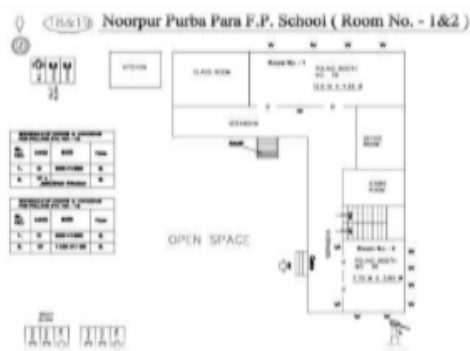

নির্বাচক নিবন্ধন আধিকারিকের স্বাক্ষর

Nazri Naksha

Google Map View

Polling Station Building Front View

Polling Station Front View

Cad View

Key MAP View

1 নাম : আসমা বিবি স্বামীর নাম: ফিরোজ সেখ বাড়ির নং : n0095 বয়স : 31 লিঙ্গ : মহিলা	NSE1950427 ফটো উপলব্ধ	2 নাম : তানজিলা বিবি স্বামীর নাম: সেখ নাসির উদ্দিন বাড়ির নং : n0109 বয়স : 39 লিঙ্গ : মহিলা	FLL3390085 ফটো উপলব্ধ	3 নাম : মহাপ্রসাদ মণ্ডল পিতার নাম: অমরচন্দ্র মণ্ডল বাড়ির নং : n0030 বয়স : 35 লিঙ্গ : পুরুষ	NSE1080548 ফটো উপলব্ধ
4 নাম : শ্রীমন্ত মিস্ত্রী পিতার নাম: পালান মিস্ত্রী বাড়ির নং : n0030 বয়স : 36 লিঙ্গ : পুরুষ	NSE1256403 ফটো উপলব্ধ	5 নাম : শ্যামলী মিস্ত্রী স্বামীর নাম: পালান মিস্ত্রী বাড়ির নং : n0030 বয়স : 53 লিঙ্গ : মহিলা	FLL1321090 ফটো উপলব্ধ	6 নাম : তহিবুল সেখ পিতার নাম: সুইদুল সেখ বাড়ির নং : এন0089 বয়স : 21 লিঙ্গ : পুরুষ	NSE2427854 ফটো উপলব্ধ
7 নাম : রামপ্রসাদ প্রামাণিক পিতার নাম: সুশীল বাড়ির নং : n0012 বয়স : 59 লিঙ্গ : পুরুষ	FLL0169078 ফটো উপলব্ধ	8 নাম : শিখারানী প্রামাণিক স্বামীর নাম: রামপ্রসাদ প্রামাণিক বাড়ির নং : n0012 বয়স : 52 লিঙ্গ : মহিলা	FLL1322460 ফটো উপলব্ধ	9 নাম : সৌমেন প্রামাণিক পিতার নাম: রামপ্রসাদ প্রামাণিক বাড়ির নং : n0012 বয়স : 37 লিঙ্গ : পুরুষ	FLL3390275 ফটো উপলব্ধ
10 নাম : পালান মিস্ত্রী পিতার নাম: মিলন মিস্ত্রী বাড়ির নং : n0030 বয়স : 59 লিঙ্গ : পুরুষ	NSE2094415 ফটো উপলব্ধ	11 নাম : মামনি মণ্ডল স্বামীর নাম: মহাপ্রসাদ মণ্ডল বাড়ির নং : n0030 বয়স : 27 লিঙ্গ : মহিলা	NSE1814888 ফটো উপলব্ধ	12 নাম : সৌমিত্র প্রামাণিক পিতার নাম: রাম প্রসাদ প্রামাণিক বাড়ির নং : n0012 বয়স : 32 লিঙ্গ : পুরুষ	NSE1256411 ফটো উপলব্ধ
13 নাম : তপন অধিকারী পিতার নাম: অনিল অধিকারী বাড়ির নং : n0050 বয়স : 27 লিঙ্গ : পুরুষ	NSE1814904 ফটো উপলব্ধ	14 নাম : দীপঙ্কর অধিকারী পিতার নাম: রনজীত অধিকারী বাড়ির নং : n0050 বয়স : 27 লিঙ্গ : পুরুষ	NSE1814920 ফটো উপলব্ধ	15 নাম : দিবাকর অধিকারী পিতার নাম: রনজীত অধিকারী বাড়ির নং : n0050 বয়স : 34 লিঙ্গ : পুরুষ	NSE1372457 ফটো উপলব্ধ
16 নাম : দেবলা অধিকারী স্বামীর নাম: রনজীত অধিকারী বাড়ির নং : n0050 বয়স : 56 লিঙ্গ : মহিলা	FLL1387760 ফটো উপলব্ধ	17 নাম : রনজীত অধিকারী পিতার নাম: অমল্য অধিকারী বাড়ির নং : n0050 বয়স : 57 লিঙ্গ : পুরুষ	FLL1387778 ফটো উপলব্ধ	18 নাম : কবিতা অধিকারী স্বামীর নাম: অনিল অধিকারী বাড়ির নং : n0050 বয়স : 76 লিঙ্গ : মহিলা	WB/17/119/108194 ফটো উপলব্ধ
19 নাম : সেখ মনিদুল ইসলাম মায়ের নাম: হাসিনা বেগুয়া বাড়ির নং : n0133 বয়স : 26 লিঙ্গ : পুরুষ	NSE1929348 ফটো উপলব্ধ	20 নাম : মনীষা কর্মকার পিতার নাম: বিমল চন্দ্র কর্মকার বাড়ির নং : n0129 বয়স : 26 লিঙ্গ : মহিলা	NSE1929298 ফটো উপলব্ধ	21 নাম : মৌসুমী সামন্ত কর্মকার পিতার নাম: বিমল চন্দ্র কর্মকার বাড়ির নং : এন0118 বয়স : 35 লিঙ্গ : মহিলা	NSE1880699 ফটো উপলব্ধ
22 নাম : বিমল চন্দ্র কর্মকার পিতার নাম: যামিনী ভূষণ কর্মকার বাড়ির নং : n0118 বয়স : 65 লিঙ্গ : পুরুষ	WB/17/119/093004 ফটো উপলব্ধ	23 নাম : সরজু কর্মকার স্বামীর নাম: বিমল চন্দ্র কর্মকার বাড়ির নং : n0120 বয়স : 56 লিঙ্গ : মহিলা	FLL3132388 ফটো উপলব্ধ	24 নাম : সেরিফ খাঁ পিতার নাম: ইসলাম খাঁ বাড়ির নং : n0059 বয়স : 37 লিঙ্গ : পুরুষ	FLL3390291 ফটো উপলব্ধ
25 নাম : জহির উদ্দিন খাঁ পিতার নাম: ইসমাইল খাঁ বাড়ির নং : n0062 বয়স : 26 লিঙ্গ : পুরুষ	NSE1959071 ফটো উপলব্ধ	26 নাম : জরিলা বিবি খাঁ স্বামীর নাম: ইসমাইল খাঁ বাড়ির নং : n0062 বয়স : 40 লিঙ্গ : মহিলা	NSE0068536 ফটো উপলব্ধ	27 নাম : রসিদ খাঁ পিতার নাম: জামাল খাঁ বাড়ির নং : n0061 বয়স : 51 লিঙ্গ : পুরুষ	WB/17/119/108203 ফটো উপলব্ধ
28 নাম : বাপী খাঁ পিতার নাম: ইসলাম খাঁ বাড়ির নং : n0059 বয়স : 33 লিঙ্গ : পুরুষ	NSE1372382 ফটো উপলব্ধ	29 নাম : আরিফ খাঁ পিতার নাম: ইসলাম খান বাড়ির নং : n0059 বয়স : 35 লিঙ্গ : পুরুষ	NSE1080514 ফটো উপলব্ধ	30 নাম : রাজিয়া খাঁ স্বামীর নাম: ইসলাম খান বাড়ির নং : n0059 বয়স : 61 লিঙ্গ : মহিলা	FLL1322304 ফটো উপলব্ধ