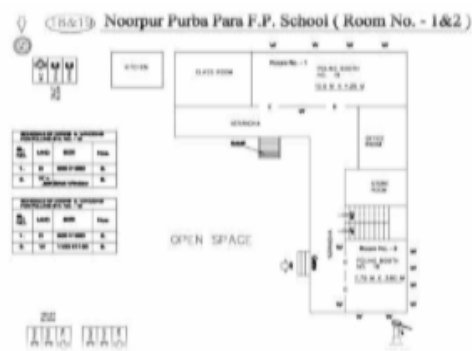

নির্বাচক নিবন্ধন আধিকারিকের স্বাক্ষর

Nazri Naksha

Google Map View

Polling Station Building Front View

Polling Station Front View

Cad View

Key MAP View

1 নাম : আসমা বিবি স্বামীর নাম: ফিরোজ সেখ বাড়ির নং : n0095 বয়স : 31 লিঙ্গ : মহিলা	NSE1950427 ফটো উপলব্ধ	2 নাম : তানজিলা বিবি স্বামীর নাম: সেখ নাসির উদ্দিন বাড়ির নং : n0109 বয়স : 39 লিঙ্গ : মহিলা	FLL3390085 ফটো উপলব্ধ	3 নাম : মহাপ্রসাদ মণ্ডল পিতার নাম: অমরচন্দ্র মণ্ডল বাড়ির নং : n0030 বয়স : 35 লিঙ্গ : পুরুষ	NSE1080548 ফটো উপলব্ধ
4 নাম : শ্রীমন্ত মিস্ত্রী পিতার নাম: পালান মিস্ত্রী বাড়ির নং : n0030 বয়স : 36 লিঙ্গ : পুরুষ	NSE1256403 ফটো উপলব্ধ	5 নাম : শ্যামলী মিস্ত্রী স্বামীর নাম: পালান মিস্ত্রী বাড়ির নং : n0030 বয়স : 53 লিঙ্গ : মহিলা	FLL1321090 ফটো উপলব্ধ	6 নাম : তহিবুল সেখ পিতার নাম: সুইদুল সেখ বাড়ির নং : এন0089 বয়স : 21 লিঙ্গ : পুরুষ	NSE2427854 ফটো উপলব্ধ
7 নাম : রামপ্রসাদ প্রামাণিক পিতার নাম: সুশীল বাড়ির নং : n0012 বয়স : 59 লিঙ্গ : পুরুষ	FLL0169078 ফটো উপলব্ধ	8 নাম : শিখারানী প্রামাণিক স্বামীর নাম: রামপ্রসাদ প্রামাণিক বাড়ির নং : n0012 বয়স : 52 লিঙ্গ : মহিলা	FLL1322460 ফটো উপলব্ধ	9 নাম : সৌমেন প্রামাণিক পিতার নাম: রামপ্রসাদ প্রামাণিক বাড়ির নং : n0012 বয়স : 37 লিঙ্গ : পুরুষ	FLL3390275 ফটো উপলব্ধ
10 নাম : পালান মিস্ত্রী পিতার নাম: মিলন মিস্ত্রী বাড়ির নং : n0030 বয়স : 59 লিঙ্গ : পুরুষ	NSE2094415 ফটো উপলব্ধ	11 নাম : মামনি মণ্ডল স্বামীর নাম: মহাপ্রসাদ মণ্ডল বাড়ির নং : n0030 বয়স : 27 লিঙ্গ : মহিলা	NSE1814888 ফটো উপলব্ধ	12 নাম : সৌমিত্র প্রামাণিক পিতার নাম: রাম প্রসাদ প্রামাণিক বাড়ির নং : n0012 বয়স : 32 লিঙ্গ : পুরুষ	NSE1256411 ফটো উপলব্ধ
13 নাম : তপন অধিকারী পিতার নাম: অনিল অধিকারী বাড়ির নং : n0050 বয়স : 27 লিঙ্গ : পুরুষ	NSE1814904 ফটো উপলব্ধ	14 নাম : দীপঙ্কর অধিকারী পিতার নাম: রনজীত অধিকারী বাড়ির নং : n0050 বয়স : 27 লিঙ্গ : পুরুষ	NSE1814920 ফটো উপলব্ধ	15 নাম : দিবাকর অধিকারী পিতার নাম: রনজীত অধিকারী বাড়ির নং : n0050 বয়স : 34 লিঙ্গ : পুরুষ	NSE1372457 ফটো উপলব্ধ
16 নাম : দেবলা অধিকারী স্বামীর নাম: রনজীত অধিকারী বাড়ির নং : n0050 বয়স : 56 লিঙ্গ : মহিলা	FLL1387760 ফটো উপলব্ধ	17 নাম : রনজীত অধিকারী পিতার নাম: অমল্য অধিকারী বাড়ির নং : n0050 বয়স : 57 লিঙ্গ : পুরুষ	FLL1387778 ফটো উপলব্ধ	18 নাম : কবিতা অধিকারী স্বামীর নাম: অনিল অধিকারী বাড়ির নং : n0050 বয়স : 76 লিঙ্গ : মহিলা	WB/17/119/108194 ফটো উপলব্ধ
19 নাম : সেখ মনিদুল ইসলাম মায়ের নাম: হাসিনা বেগুয়া বাড়ির নং : n0133 বয়স : 26 লিঙ্গ : পুরুষ	NSE1929348 ফটো উপলব্ধ	20 নাম : মনীষা কর্মকার পিতার নাম: বিমল চন্দ্র কর্মকার বাড়ির নং : n0129 বয়স : 26 লিঙ্গ : মহিলা	NSE1929298 ফটো উপলব্ধ	21 নাম : মৌসুমী সামন্ত কর্মকার পিতার নাম: বিমল চন্দ্র কর্মকার বাড়ির নং : এন0118 বয়স : 35 লিঙ্গ : মহিলা	NSE1880699 ফটো উপলব্ধ
22 নাম : বিমল চন্দ্র কর্মকার পিতার নাম: যামিনী ভূষণ কর্মকার বাড়ির নং : n0118 বয়স : 65 লিঙ্গ : পুরুষ	WB/17/119/093004 ফটো উপলব্ধ	23 নাম : সরজু কর্মকার স্বামীর নাম: বিমল চন্দ্র কর্মকার বাড়ির নং : n0120 বয়স : 56 লিঙ্গ : মহিলা	FLL3132388 ফটো উপলব্ধ	24 নাম : সেরিফ খাঁ পিতার নাম: ইসলাম খাঁ বাড়ির নং : n0059 বয়স : 37 লিঙ্গ : পুরুষ	FLL3390291 ফটো উপলব্ধ
25 নাম : জহির উদ্দিন খাঁ পিতার নাম: ইসমাইল খাঁ বাড়ির নং : n0062 বয়স : 26 লিঙ্গ : পুরুষ	NSE1959071 ফটো উপলব্ধ	26 নাম : জরিলা বিবি খাঁ স্বামীর নাম: ইসমাইল খাঁ বাড়ির নং : n0062 বয়স : 40 লিঙ্গ : মহিলা	NSE0068536 ফটো উপলব্ধ	27 নাম : রসিদ খাঁ পিতার নাম: জামাল খাঁ বাড়ির নং : n0061 বয়স : 51 লিঙ্গ : পুরুষ	WB/17/119/108203 ফটো উপলব্ধ
28 নাম : বাপী খাঁ পিতার নাম: ইসলাম খাঁ বাড়ির নং : n0059 বয়স : 33 লিঙ্গ : পুরুষ	NSE1372382 ফটো উপলব্ধ	29 নাম : আরিফ খাঁ পিতার নাম: ইসলাম খান বাড়ির নং : n0059 বয়স : 35 লিঙ্গ : পুরুষ	NSE1080514 ফটো উপলব্ধ	30 নাম : রাজিয়া খাঁ স্বামীর নাম: ইসলাম খান বাড়ির নং : n0059 বয়স : 61 লিঙ্গ : মহিলা	FLL1322304 ফটো উপলব্ধ