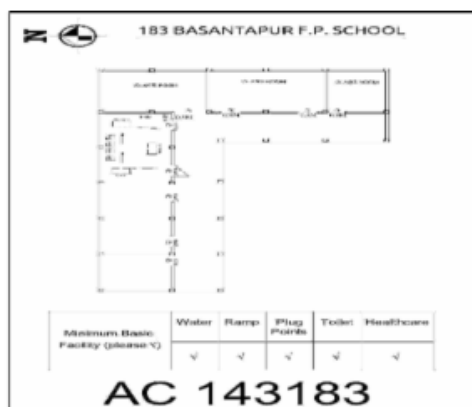

নির্বাচক নিবন্ধন আধিকারিকের স্বাক্ষর

Nazri Naksha

Google Map View

Polling Station Building Front View

Polling Station Front View

Cad View

Key MAP View

1 নাম : সামিরুল মোল্লা পিতার নাম: মালুম মোল্লা বাড়ির নং : n0232 বয়স : 32 লিঙ্গ : পুরুষ	NSE1687102 ফটো উপলব্ধ	2 নাম : খাতিকু হুশা বিবি স্বামীর নাম: সামিরুল মোল্লা বাড়ির নং : n0232 বয়স : 33 লিঙ্গ : মহিলা	NSE1687052 ফটো উপলব্ধ	3 নাম : সাহানা বিবি স্বামীর নাম: আজিজুল মোল্লা বাড়ির নং : n0231 বয়স : 34 লিঙ্গ : মহিলা	NSE1322809 ফটো উপলব্ধ
4 নাম : খাদিজা বিবি স্বামীর নাম: আসাদুল ইসলাম সেখ বাড়ির নং : n0168 বয়স : 34 লিঙ্গ : মহিলা	NSE1656917 ফটো উপলব্ধ	5 নাম : রুপা বিবি স্বামীর নাম: রফিকুল সেখ বাড়ির নং : n0168 বয়স : 29 লিঙ্গ : মহিলা	NSE1656891 ফটো উপলব্ধ	6 নাম : রফিকুল সেখ পিতার নাম: নুর হোসেন সেখ বাড়ির নং : n0168 বয়স : 34 লিঙ্গ : পুরুষ	NSE1147982 ফটো উপলব্ধ
7 নাম : সাহাহোসেন সেখ পিতার নাম: নাজেম সেখ বাড়ির নং : n0168 বয়স : 49 লিঙ্গ : পুরুষ	WB/17/119/540179 ফটো উপলব্ধ	8 নাম : ফরিদা বিবি সেখ স্বামীর নাম: নুর হোসেন সেখ বাড়ির নং : n0168 বয়স : 51 লিঙ্গ : মহিলা	WB/17/119/540175 ফটো উপলব্ধ	9 নাম : নুর হোসেন সেখ পিতার নাম: নাজেম সেখ বাড়ির নং : n0168 বয়স : 58 লিঙ্গ : পুরুষ	WB/17/119/540344 ফটো উপলব্ধ
10 নাম : নুরইসলাম সেখ পিতার নাম: নাজেম সেখ বাড়ির নং : n0168 বয়স : 67 লিঙ্গ : পুরুষ	WB/17/119/540291 ফটো উপলব্ধ	11 নাম : জাসমিনা বিবি স্বামীর নাম: নুর আলিম গায়েন বাড়ির নং : n0090 বয়স : 30 লিঙ্গ : মহিলা	NSE1687029 ফটো উপলব্ধ	12 নাম : হুন্সুফা বিবি গায়েন স্বামীর নাম: বদরোধুজা গায়েন বাড়ির নং : n0090 বয়স : 43 লিঙ্গ : মহিলা	FLL3355328 ফটো উপলব্ধ
13 নাম : আবুল সালাম গায়েন পিতার নাম: আবুবাঈকার গায়েন বাড়ির নং : n0090 বয়স : 40 লিঙ্গ : পুরুষ	FLL3355336 ফটো উপলব্ধ	14 নাম : নাসিমা বিবি স্বামীর নাম: ইসমাইল গায়েন বাড়ির নং : n0249 বয়স : 46 লিঙ্গ : মহিলা	FLL1555028 ফটো উপলব্ধ	15 নাম : মামনি বিবি পিতার নাম: ফিদ্দস সেখ বাড়ির নং : n0248 বয়স : 36 লিঙ্গ : মহিলা	NSE1107887 ফটো উপলব্ধ
16 নাম : আসাদুল ইসলাম (সেখ) পিতার নাম: নুর ইসলাম সেখ বাড়ির নং : n0240 বয়স : 37 লিঙ্গ : পুরুষ	FLL3356359 ফটো উপলব্ধ	17 নাম : আবুল কালাম গায়েন পিতার নাম: আবুবাঈকার গায়েন বাড়ির নং : n0090 বয়স : 42 লিঙ্গ : পুরুষ	FLL3355302 ফটো উপলব্ধ	18 নাম : নুর উদ্দিন গায়েন পিতার নাম: আবুল কাশেম গায়েন বাড়ির নং : n0089 বয়স : 38 লিঙ্গ : পুরুষ	FLL3355369 ফটো উপলব্ধ
19 নাম : কোহিনুর বিবি স্বামীর নাম: নুর উদ্দিন গায়েন বাড়ির নং : n0089 বয়স : 39 লিঙ্গ : মহিলা	NSE1449776 ফটো উপলব্ধ	20 নাম : সেলিমা বিবি স্বামীর নাম: আশুর উদ্দিন গায়েন বাড়ির নং : n0072 বয়স : 40 লিঙ্গ : মহিলা	WET1221506 ফটো উপলব্ধ	21 নাম : কায়েম আলি গায়েন পিতার নাম: জুম্মাদ আলি গায়েন বাড়ির নং : n0116 বয়স : 35 লিঙ্গ : পুরুষ	NSE1147826 ফটো উপলব্ধ
22 নাম : রবিউল গায়েন পিতার নাম: জুম্মাদ আলি গায়েন বাড়ির নং : n0116 বয়স : 39 লিঙ্গ : পুরুষ	FLL3355476 ফটো উপলব্ধ	23 নাম : কামারুল গায়েন পিতার নাম: জুম্মাদ আলি গায়েন বাড়ির নং : n0116 বয়স : 45 লিঙ্গ : পুরুষ	FLL3355468 ফটো উপলব্ধ	24 নাম : রেজিনা বিবি স্বামীর নাম: হাবিবুর রহমান মোল্লা বাড়ির নং : n0247 বয়স : 34 লিঙ্গ : মহিলা	NSE1563691 ফটো উপলব্ধ
25 নাম : হোসেন আলি মল্লিক পিতার নাম: মহম্মদ মল্লিক বাড়ির নং : n0026 বয়স : 51 লিঙ্গ : পুরুষ	NSE2322378 ফটো উপলব্ধ	26 নাম : আসমিনা বিবি স্বামীর নাম: হাসিবুল মল্লিক বাড়ির নং : n0026 বয়স : 30 লিঙ্গ : মহিলা	NSE1565167 ফটো উপলব্ধ	27 নাম : বরকতউল্লা মল্লিক পিতার নাম: হোসেন আলি মল্লিক বাড়ির নং : n0026 বয়স : 31 লিঙ্গ : পুরুষ	NSE1449891 ফটো উপলব্ধ
28 নাম : সাহাবুল্লা গায়েন পিতার নাম: জয়নাল গায়েন বাড়ির নং : n0057 বয়স : 59 লিঙ্গ : পুরুষ	WB/17/119/540385 ফটো উপলব্ধ	29 নাম : জাহির উদ্দিন গায়েন পিতার নাম: সাহাবুল্লা গায়েন বাড়ির নং : n0057 বয়স : 32 লিঙ্গ : পুরুষ	NSE1449644 ফটো উপলব্ধ	30 নাম : বাকি বুলা গায়েন পিতার নাম: জয়নাল গায়েন বাড়ির নং : n0057 বয়স : 53 লিঙ্গ : পুরুষ	WB/17/119/540409 ফটো উপলব্ধ