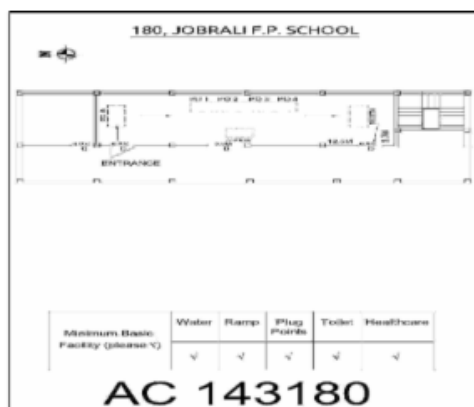

নির্বাচক নিবন্ধন আধিকারিকের স্বাক্ষর

Nazri Naksha

Google Map View

Polling Station Building Front View

Polling Station Front View

Cad View

Key MAP View

1	FLL2916583	নাম : প্রবীর কুমার মণ্ডল পিতার নাম: মদন মোহন মণ্ডল বাড়ির নং : n0094 বয়স : 40 লিঙ্গ : পুরুষ	ফটো উপলব্ধ	2	WB/17/119/513228	নাম : কল্যানী মণ্ডল স্বামীর নাম: মদন মোহন মণ্ডল বাড়ির নং : n0094 বয়স : 58 লিঙ্গ : মহিলা	ফটো উপলব্ধ	3	WB/17/119/513191	নাম : মিলন মণ্ডল পিতার নাম: ঘনশ্যাম মণ্ডল বাড়ির নং : n0094 বয়স : 53 লিঙ্গ : পুরুষ	ফটো উপলব্ধ
4	NSE1658269	নাম : পলাশী মণ্ডল পিতার নাম: মুরারী মোহন মণ্ডল বাড়ির নং : n0094 বয়স : 29 লিঙ্গ : মহিলা	ফটো উপলব্ধ	5	WB/17/119/513537	নাম : কোহিনুর বিবি স্বামীর নাম: কজল আখন বাড়ির নং : n0094 বয়স : 69 লিঙ্গ : মহিলা	ফটো উপলব্ধ	6	FLL3448008	নাম : আলেয়া বিবি স্বামীর নাম: সাহাদআলি মেদ্রা বাড়ির নং : n0125 বয়স : 38 লিঙ্গ : মহিলা	ফটো উপলব্ধ
7	NSE2516045	নাম : সাহাদ আলি মেদ্রা পিতার নাম: রহিম মেদ্রা বাড়ির নং : n0125 বয়স : 43 লিঙ্গ : পুরুষ	ফটো উপলব্ধ	8	NSE1326289	নাম : সুরাইয়া বিবি স্বামীর নাম: জালাল আহমেদ পাইক বাড়ির নং : n0206 বয়স : 35 লিঙ্গ : মহিলা	ফটো উপলব্ধ	9	NSE1326271	নাম : নূরনিসা খাতুন পিতার নাম: নূর জামাল পাইক বাড়ির নং : n0205 বয়স : 37 লিঙ্গ : মহিলা	ফটো উপলব্ধ
10	NSE1326438	নাম : রিকতানা খাতুন পিতার নাম: এমাদুল পাইক বাড়ির নং : n0221 বয়স : 34 লিঙ্গ : মহিলা	ফটো উপলব্ধ	11	NSE1326156	নাম : ইয়াসমিন খাতুন পিতার নাম: এমাদুল পাইক বাড়ির নং : n0193 বয়স : 33 লিঙ্গ : মহিলা	ফটো উপলব্ধ	12	NSE1326370	নাম : সেলিমা খাতুন পিতার নাম: নূরজামাল পাইক বাড়ির নং : n0215 বয়স : 38 লিঙ্গ : মহিলা	ফটো উপলব্ধ
13	NSE1778075	নাম : রুবিয়া পারভিন স্বামীর নাম: রফিকুল শাহ বাড়ির নং : n0145 বয়স : 29 লিঙ্গ : মহিলা	ফটো উপলব্ধ	14	WB/17/119/513152	নাম : পরিমল কান্তি মাঝি পিতার নাম: লক্ষীকান্ত মাঝি বাড়ির নং : n0161 বয়স : 63 লিঙ্গ : পুরুষ	ফটো উপলব্ধ	15	NSE1859271	নাম : ইন্দ্রানী মণ্ডল স্বামীর নাম: প্রবীর কুমার মণ্ডল বাড়ির নং : n0094 বয়স : 27 লিঙ্গ : মহিলা	ফটো উপলব্ধ
16	WB/18/120/519626	নাম : আনিছা বিবি স্বামীর নাম: পাকির আলি মীর বাড়ির নং : n0248 বয়স : 51 লিঙ্গ : মহিলা	ফটো উপলব্ধ	17	WB/17/119/513205	নাম : মহসীন শাহ পিতার নাম: জলিল শাহ বাড়ির নং : n0140 বয়স : 57 লিঙ্গ : পুরুষ	ফটো উপলব্ধ	18	WB/17/119/513312	নাম : মোতালেব শাহ পিতার নাম: জলিল শাহ বাড়ির নং : n0140 বয়স : 50 লিঙ্গ : পুরুষ	ফটো উপলব্ধ
19	FLL1706720	নাম : আমিরজানবিবি শাহ স্বামীর নাম: মতালেব শাহ বাড়ির নং : n0140 বয়স : 46 লিঙ্গ : মহিলা	ফটো উপলব্ধ	20	WB/17/119/513165	নাম : পাঞ্চগলী স্বামীর নাম: বলাই বাড়ির নং : n0011 বয়স : 79 লিঙ্গ : মহিলা	ফটো উপলব্ধ	21	WB/17/119/513087	নাম : নির্মল খাঁ পিতার নাম: বলাই খাঁ বাড়ির নং : n0011 বয়স : 53 লিঙ্গ : পুরুষ	ফটো উপলব্ধ
22	FLL1704550	নাম : রুপাঞ্জলী খাঁ স্বামীর নাম: নির্মল খাঁ বাড়ির নং : n0011 বয়স : 46 লিঙ্গ : মহিলা	ফটো উপলব্ধ	23	FLL1704048	নাম : মাসুদা বিবি জমাদার স্বামীর নাম: লুৎফর জমাদার বাড়ির নং : n0022 বয়স : 45 লিঙ্গ : মহিলা	ফটো উপলব্ধ	24	NSE1567361	নাম : সুপ্রিয় মাঝি পিতার নাম: পরিমল কান্তি মাঝি বাড়ির নং : n0161 বয়স : 30 লিঙ্গ : পুরুষ	ফটো উপলব্ধ
25	WB/17/119/513190	নাম : শীলাময় মাঝি পিতার নাম: লক্ষীকান্ত মাঝি বাড়ির নং : n0161 বয়স : 63 লিঙ্গ : পুরুষ	ফটো উপলব্ধ	26	WB/17/119/513189	নাম : চায়না মাঝি অন্যান্য: শীলাময় মাঝি বাড়ির নং : n0161 বয়স : 53 লিঙ্গ : মহিলা	ফটো উপলব্ধ	27	WB/17/119/513153	নাম : অষ্টমী মাঝি স্বামীর নাম: পরিমল মাঝি বাড়ির নং : n0161 বয়স : 53 লিঙ্গ : মহিলা	ফটো উপলব্ধ
28	FLL1703081	নাম : শ্যামল মাঝি পিতার নাম: লক্ষীকান্ত মাঝি বাড়ির নং : n0161 বয়স : 51 লিঙ্গ : পুরুষ	ফটো উপলব্ধ	29	FLL1703099	নাম : চামেলী মাঝি স্বামীর নাম: শ্যামল মাঝি বাড়ির নং : n0161 বয়স : 46 লিঙ্গ : মহিলা	ফটো উপলব্ধ	30	FLL1706803	নাম : হানিফা আলী শাহ পিতার নাম: রেজেক শাহ বাড়ির নং : n0133 বয়স : 52 লিঙ্গ : পুরুষ	ফটো উপলব্ধ