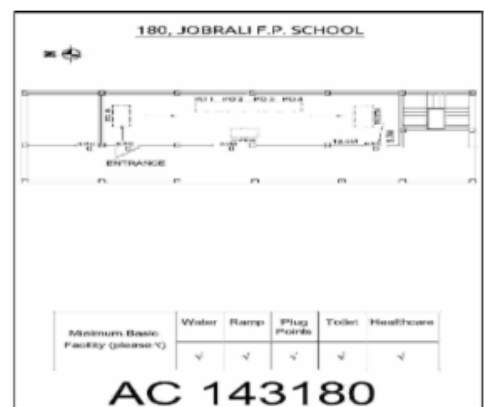

নির্বাচক নিবন্ধন আধিকারিকের স্বাক্ষর

Nazri Naksha

Google Map View

Polling Station Building Front View

Polling Station Front View

Cad View

Key MAP View

1	WB/17/119/501050	নাম : সন্তোষ ঘোষ পিতার নাম: হরিশ বাড়ির নং : n0091 বয়স : 71 লিঙ্গ : পুরুষ	ফটো উপলব্ধ	2	WB/17/119/501147	নাম : কাজল ঘোষ স্বামীর নাম: সন্তোষ বাড়ির নং : n0091 বয়স : 61 লিঙ্গ : মহিলা	ফটো উপলব্ধ	3	WB/17/119/501582	নাম : দুলাল মন্ডল পিতার নাম: যতীন মন্ডল বাড়ির নং : n0102 বয়স : 69 লিঙ্গ : পুরুষ	ফটো উপলব্ধ
4	NSE2558989	নাম : অলকা মন্ডল স্বামীর নাম: দুলাল মন্ডল বাড়ির নং : n0102 বয়স : 59 লিঙ্গ : মহিলা	ফটো উপলব্ধ	5	FLL3446085	নাম : দেবব্রত মন্ডল পিতার নাম: দুলাল মন্ডল বাড়ির নং : n0102 বয়স : 36 লিঙ্গ : পুরুষ	ফটো উপলব্ধ	6	NSE1452887	নাম : কমলা মন্ডল পিতার নাম: দুলাল মন্ডল বাড়ির নং : n0102 বয়স : 71 লিঙ্গ : মহিলা	ফটো উপলব্ধ
7	FLL2910982	নাম : পঞ্চানন মণ্ডল পিতার নাম: দুলাল মণ্ডল বাড়ির নং : n0102 বয়স : 39 লিঙ্গ : পুরুষ	ফটো উপলব্ধ	8	NSE1224294	নাম : মধুমিতা মন্ডল স্বামীর নাম: পঞ্চানন মন্ডল বাড়ির নং : n0102 বয়স : 34 লিঙ্গ : মহিলা	ফটো উপলব্ধ	9	NSE1150200	নাম : মঞ্জলা দাস স্বামীর নাম: চন্দন দাস বাড়ির নং : n0091 বয়স : 43 লিঙ্গ : মহিলা	ফটো উপলব্ধ
10	NSE2322527	নাম : ইন্দুভূষণ মন্ডল পিতার নাম: কালীপদ মন্ডল বাড়ির নং : n0110 বয়স : 64 লিঙ্গ : পুরুষ	ফটো উপলব্ধ	11	WB/17/119/501468	নাম : আরতী মন্ডল স্বামীর নাম: ইন্দুভূষণ মন্ডল বাড়ির নং : n0110 বয়স : 59 লিঙ্গ : মহিলা	ফটো উপলব্ধ	12	FLL1705102	নাম : অভিরাম মন্ডল পিতার নাম: ইন্দুভূষণ মন্ডল বাড়ির নং : n0110 বয়স : 46 লিঙ্গ : পুরুষ	ফটো উপলব্ধ
13	FLL3350014	নাম : লিলামা মণ্ডল (হালদার) স্বামীর নাম: অভিরাম মণ্ডল বাড়ির নং : n0110 বয়স : 39 লিঙ্গ : মহিলা	ফটো উপলব্ধ	14	FLL3446101	নাম : ভরত মন্ডল পিতার নাম: ইন্দুভূষণ মন্ডল বাড়ির নং : n0110 বয়স : 36 লিঙ্গ : পুরুষ	ফটো উপলব্ধ	15	NSE1452549	নাম : শুক্লা মন্ডল স্বামীর নাম: ভরত মন্ডল বাড়ির নং : n0110 বয়স : 32 লিঙ্গ : মহিলা	ফটো উপলব্ধ
16	NSE1150275	নাম : অনাথ হালদার পিতার নাম: শ্রীমন্ত হালদার বাড়ির নং : n0116 বয়স : 35 লিঙ্গ : পুরুষ	ফটো উপলব্ধ	17	NSE1942358	নাম : রাখি হালদার স্বামীর নাম: প্রসেনজিত হালদার বাড়ির নং : n0200 বয়স : 26 লিঙ্গ : মহিলা	ফটো উপলব্ধ	18	NSE2209344	নাম : স্বপ্না মন্ডল স্বামীর নাম: অজয় কুমার মন্ডল বাড়ির নং : এন001 বয়স : 24 লিঙ্গ : মহিলা	ফটো উপলব্ধ
19	NSE2173169	নাম : সৃজন কাঁটাল পিতার নাম: দীপু কাঁটাল বাড়ির নং : .... বয়স : 24 লিঙ্গ : পুরুষ	ফটো উপলব্ধ	20	NSE2173557	নাম : চম্পা মন্ডল স্বামীর নাম: সঞ্জয় কুমার মন্ডল বাড়ির নং : ... বয়স : 24 লিঙ্গ : মহিলা	ফটো উপলব্ধ	21	NSE2173391	নাম : প্রিয়াঙ্কা হালদার স্বামীর নাম: অমিত হালদার বাড়ির নং : ... বয়স : 24 লিঙ্গ : মহিলা	ফটো উপলব্ধ
22	NSE2172849	নাম : বিনয় হাজারা পিতার নাম: হারান হাজারা বাড়ির নং : ... বয়স : 24 লিঙ্গ : পুরুষ	ফটো উপলব্ধ	23	NSE2172963	নাম : লাবনী মন্ডল স্বামীর নাম: সৌমেন মন্ডল বাড়ির নং : ... বয়স : 26 লিঙ্গ : মহিলা	ফটো উপলব্ধ	24	NSE2173094	নাম : সোমনাথ দলুই পিতার নাম: লক্ষ্মীকান্ত দলুই বাড়ির নং : ... বয়স : 25 লিঙ্গ : মহিলা	ফটো উপলব্ধ
25	NSE2172872	নাম : রাখী হালদার স্বামীর নাম: ভাস্কর হালদার বাড়ির নং : .... বয়স : 27 লিঙ্গ : মহিলা	ফটো উপলব্ধ	26	NSE2173474	নাম : মনিষা মন্ডল স্বামীর নাম: রাজ কুমার মন্ডল বাড়ির নং : .... বয়স : 24 লিঙ্গ : মহিলা	ফটো উপলব্ধ	27	NSE2173011	নাম : সোভন কাঁটাল পিতার নাম: দীপু কাঁটাল বাড়ির নং : ... বয়স : 25 লিঙ্গ : পুরুষ	ফটো উপলব্ধ
28	NSE2227098	নাম : তপসী হালদার স্বামীর নাম: শ্রীমন্ত হালদার বাড়ির নং : n0116 বয়স : 50 লিঙ্গ : মহিলা	ফটো উপলব্ধ	29	FLL3087533	নাম : ভাস্কর জ্যোতি হালদার পিতার নাম: ধীরেন্দ্রনাথ হালদার বাড়ির নং : n0156 বয়স : 38 লিঙ্গ : পুরুষ	ফটো উপলব্ধ	30	NSE2227122	নাম : শ্রীমন্ত হালদার পিতার নাম: নকুল হালদার বাড়ির নং : n0116 বয়স : 56 লিঙ্গ : পুরুষ	ফটো উপলব্ধ