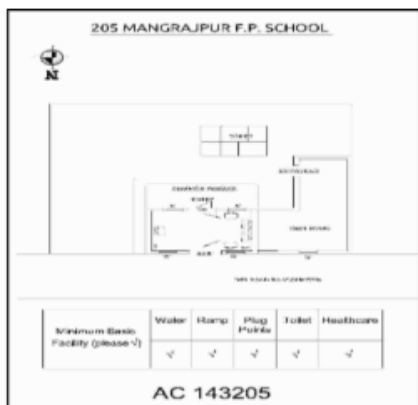

Cad View

Key MAP View