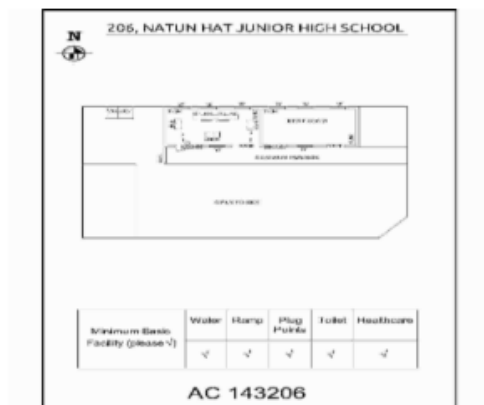

নির্বাচক নিবন্ধন আধিকারিকের স্বাক্ষর

Nazri Naksha

Google Map View

Polling Station Building Front View

Polling Station Front View

Cad View

Key MAP View

1	FLL3086600	নাম : সাবিনা বিবি স্বামীর নাম: আমারুল সেখ বাড়ির নং : n0096 বয়স : 40 লিঙ্গ : মহিলা	ফটো উপলব্ধ	2	FLL2509453	নাম : আমারুল সেখ পিতার নাম: এবাদআলি সেখ বাড়ির নং : n0096 বয়স : 42 লিঙ্গ : পুরুষ	ফটো উপলব্ধ	3	NSE1661016	নাম : মোঃ ইউসুফ আলি সেখ পিতার নাম: মোঃ সামসুদ্দিন সেখ বাড়ির নং : n0094 বয়স : 32 লিঙ্গ : পুরুষ	ফটো উপলব্ধ
4	NSE1570803	নাম : আয়নুল ফকির পিতার নাম: সওকাত ফকির বাড়ির নং : n0037 বয়স : 31 লিঙ্গ : পুরুষ	ফটো উপলব্ধ	5	FLL3348836	নাম : নাসির ফকির পিতার নাম: ওমেদ আলি ফকির বাড়ির নং : n0037 বয়স : 41 লিঙ্গ : পুরুষ	ফটো উপলব্ধ	6	FLL1359439	নাম : রুহিদা বিবি ফকির পিতার নাম: নুররসিদ ফকির বাড়ির নং : n0037 বয়স : 46 লিঙ্গ : মহিলা	ফটো উপলব্ধ
7	FLL3445350	নাম : মানসুরা বিবি স্বামীর নাম: আব্দুল হালিম সেখ বাড়ির নং : n0087 বয়স : 38 লিঙ্গ : মহিলা	ফটো উপলব্ধ	8	NSE1226570	নাম : মেরিনা বিবি স্বামীর নাম: মহাজ্জেম সেখ বাড়ির নং : n0090 বয়স : 34 লিঙ্গ : মহিলা	ফটো উপলব্ধ	9	NSE0767798	নাম : মহাজ্জেম সেখ পিতার নাম: ইমাম সেখ বাড়ির নং : n0090 বয়স : 38 লিঙ্গ : পুরুষ	ফটো উপলব্ধ
10	FLL3445384	নাম : কুরবান আলি সেখ পিতার নাম: ইমাম সেখ বাড়ির নং : n0090 বয়স : 38 লিঙ্গ : পুরুষ	ফটো উপলব্ধ	11	FLL3349016	নাম : সাহানা খাতুন পিতার নাম: এবাদ সেখ বাড়ির নং : n0090 বয়স : 39 লিঙ্গ : মহিলা	ফটো উপলব্ধ	12	FLL3086584	নাম : এবাদাৎ সেখ পিতার নাম: অহেদ আলি সেখ বাড়ির নং : n0090 বয়স : 40 লিঙ্গ : পুরুষ	ফটো উপলব্ধ
13	FLL2907608	নাম : সেরিনা বিবি স্বামীর নাম: এবাদাদ আলি সেখ বাড়ির নং : n0090 বয়স : 43 লিঙ্গ : মহিলা	ফটো উপলব্ধ	14	FLL3227733	নাম : রফিক সেখ পিতার নাম: জুমাত সেখ বাড়ির নং : n0090 বয়স : 40 লিঙ্গ : পুরুষ	ফটো উপলব্ধ	15	NSE0767780	নাম : পারবিনা বিবি স্বামীর নাম: ইনসান সেখ বাড়ির নং : n0090 বয়স : 37 লিঙ্গ : মহিলা	ফটো উপলব্ধ
16	NSE1989367	নাম : জয়শ্রী চক্রবর্তী স্বামীর নাম: সোমনাথ চক্রবর্তী বাড়ির নং : এন0023 বয়স : 25 লিঙ্গ : মহিলা	ফটো উপলব্ধ	17	NSE2414712	নাম : সাগর মন্ডল পিতার নাম: ভক্তিপদ মন্ডল বাড়ির নং : এন0066 বয়স : 21 লিঙ্গ : পুরুষ	ফটো উপলব্ধ	18	NSE2415008	নাম : সেখ রুকাইয়া পাইক স্বামীর নাম: ইউসুফ আলি সেখ বাড়ির নং : এন0094 বয়স : 22 লিঙ্গ : মহিলা	ফটো উপলব্ধ
19	NSE2414985	নাম : মহঃ সাকিল শেখ পিতার নাম: আবাদাৎ সেখ বাড়ির নং : এন0034 বয়স : 23 লিঙ্গ : পুরুষ	ফটো উপলব্ধ	20	NSE2355600	নাম : সলমা খাতুন পিতার নাম: সিরাজুল সেখ বাড়ির নং : এন0099 বয়স : 23 লিঙ্গ : মহিলা	ফটো উপলব্ধ	21	WB/17/119/483352	নাম : ভক্তি মন্ডল পিতার নাম: দীননাথ মন্ডল বাড়ির নং : n0066 বয়স : 49 লিঙ্গ : পুরুষ	ফটো উপলব্ধ
22	FLL3086535	নাম : মুক্তিপদ মণ্ডল পিতার নাম: দীনবন্ধু মণ্ডল বাড়ির নং : n0066 বয়স : 39 লিঙ্গ : পুরুষ	ফটো উপলব্ধ	23	FLL3349081	নাম : আবুল হোসেন সেখ পিতার নাম: গাফী সেখ বাড়ির নং : n0109 বয়স : 39 লিঙ্গ : পুরুষ	ফটো উপলব্ধ	24	FLL3349099	নাম : রেজিনা বিবি স্বামীর নাম: আবুল হোসেন সেখ বাড়ির নং : n0109 বয়স : 39 লিঙ্গ : মহিলা	ফটো উপলব্ধ
25	WB/17/119/483226	নাম : আমারুল সেখ পিতার নাম: জয়নাল সেখ বাড়ির নং : n0099 বয়স : 49 লিঙ্গ : পুরুষ	ফটো উপলব্ধ	26	NSE2218782	নাম : অঙ্কিতা মন্ডল পিতার নাম: শচীন্দ্র নাথ মন্ডল বাড়ির নং : N0216 বয়স : 24 লিঙ্গ : মহিলা	ফটো উপলব্ধ	27	NSE2219202	নাম : সোমনাথ হালদার পিতার নাম: তাপস হালদার বাড়ির নং : N0168 বয়স : 24 লিঙ্গ : পুরুষ	ফটো উপলব্ধ
28	NSE2218030	নাম : গৌড় সুন্দর পুরকাইত পিতার নাম: বলরাম পুরকাইত বাড়ির নং : n001 বয়স : 45 লিঙ্গ : পুরুষ	ফটো উপলব্ধ	29	NSE2218527	নাম : রাহুল হালদার পিতার নাম: অক্ষয় হালদার বাড়ির নং : n001 বয়স : 24 লিঙ্গ : পুরুষ	ফটো উপলব্ধ	30	NSE2218469	নাম : আসামিনা বিবি স্বামীর নাম: সুবিদ আলি সেখ বাড়ির নং : n001 বয়স : 26 লিঙ্গ : মহিলা	ফটো উপলব্ধ