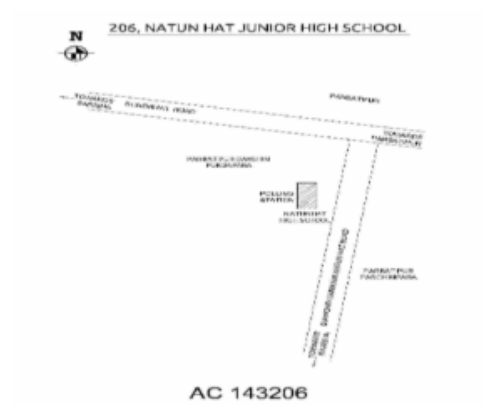

নির্বাচক নিবন্ধন আধিকারিকের স্বাক্ষর

Nazri Naksha

Google Map View

Polling Station Building Front View

Polling Station Front View

Cad View

Key MAP View

1	FLL3086600	নাম : সাবিনা বিবি স্বামীর নাম: আমারুল সেখ বাড়ির নং : n0096 বয়স : 40 লিঙ্গ : মহিলা	ফটো উপলব্ধ	2	FLL2509453	নাম : আমারুল সেখ পিতার নাম: এবাদআলি সেখ বাড়ির নং : n0096 বয়স : 42 লিঙ্গ : পুরুষ	ফটো উপলব্ধ	3	NSE1661016	নাম : মোঃ ইউসুফ আলি সেখ পিতার নাম: মোঃ সামসুদ্দিন সেখ বাড়ির নং : n0094 বয়স : 32 লিঙ্গ : পুরুষ	ফটো উপলব্ধ
4	NSE1570803	নাম : আয়নুল ফকির পিতার নাম: সওকাত ফকির বাড়ির নং : n0037 বয়স : 31 লিঙ্গ : পুরুষ	ফটো উপলব্ধ	5	FLL3348836	নাম : নাসির ফকির পিতার নাম: ওমেদ আলি ফকির বাড়ির নং : n0037 বয়স : 41 লিঙ্গ : পুরুষ	ফটো উপলব্ধ	6	FLL1359439	নাম : রুহিদা বিবি ফকির পিতার নাম: নুররসিদ ফকির বাড়ির নং : n0037 বয়স : 46 লিঙ্গ : মহিলা	ফটো উপলব্ধ
7	FLL3445350	নাম : মানসুরা বিবি স্বামীর নাম: আব্দুল হালিম সেখ বাড়ির নং : n0087 বয়স : 38 লিঙ্গ : মহিলা	ফটো উপলব্ধ	8	NSE1226570	নাম : মেরিনা বিবি স্বামীর নাম: মহাজ্জেম সেখ বাড়ির নং : n0090 বয়স : 34 লিঙ্গ : মহিলা	ফটো উপলব্ধ	9	NSE0767798	নাম : মহাজ্জেম সেখ পিতার নাম: ইমাম সেখ বাড়ির নং : n0090 বয়স : 38 লিঙ্গ : পুরুষ	ফটো উপলব্ধ
10	FLL3445384	নাম : কুরবান আলি সেখ পিতার নাম: ইমাম সেখ বাড়ির নং : n0090 বয়স : 38 লিঙ্গ : পুরুষ	ফটো উপলব্ধ	11	FLL3349016	নাম : সাহানা খাতুন পিতার নাম: এবাদ সেখ বাড়ির নং : n0090 বয়স : 39 লিঙ্গ : মহিলা	ফটো উপলব্ধ	12	FLL3086584	নাম : এবাদাৎ সেখ পিতার নাম: অহেদ আলি সেখ বাড়ির নং : n0090 বয়স : 40 লিঙ্গ : পুরুষ	ফটো উপলব্ধ
13	FLL2907608	নাম : সেরিনা বিবি স্বামীর নাম: এবাদাদ আলি সেখ বাড়ির নং : n0090 বয়স : 43 লিঙ্গ : মহিলা	ফটো উপলব্ধ	14	FLL3227733	নাম : রফিক সেখ পিতার নাম: জুমাত সেখ বাড়ির নং : n0090 বয়স : 40 লিঙ্গ : পুরুষ	ফটো উপলব্ধ	15	NSE0767780	নাম : পারবিনা বিবি স্বামীর নাম: ইনসান সেখ বাড়ির নং : n0090 বয়স : 37 লিঙ্গ : মহিলা	ফটো উপলব্ধ
16	NSE1989367	নাম : জয়শ্রী চক্রবর্তী স্বামীর নাম: সোমনাথ চক্রবর্তী বাড়ির নং : এন0023 বয়স : 25 লিঙ্গ : মহিলা	ফটো উপলব্ধ	17	NSE2414712	নাম : সাগর মন্ডল পিতার নাম: ভক্তিপদ মন্ডল বাড়ির নং : এন0066 বয়স : 21 লিঙ্গ : পুরুষ	ফটো উপলব্ধ	18	NSE2415008	নাম : সেখ রুকাইয়া পাইক স্বামীর নাম: ইউসুফ আলি সেখ বাড়ির নং : এন0094 বয়স : 22 লিঙ্গ : মহিলা	ফটো উপলব্ধ
19	NSE2414985	নাম : মহঃ সাকিল শেখ পিতার নাম: আবাদাৎ সেখ বাড়ির নং : এন0034 বয়স : 23 লিঙ্গ : পুরুষ	ফটো উপলব্ধ	20	NSE2355600	নাম : সলমা খাতুন পিতার নাম: সিরাজুল সেখ বাড়ির নং : এন0099 বয়স : 23 লিঙ্গ : মহিলা	ফটো উপলব্ধ	21	WB/17/119/483352	নাম : ভক্তি মন্ডল পিতার নাম: দীননাথ মন্ডল বাড়ির নং : n0066 বয়স : 49 লিঙ্গ : পুরুষ	ফটো উপলব্ধ
22	FLL3086535	নাম : মুক্তিপদ মণ্ডল পিতার নাম: দীনবন্ধু মণ্ডল বাড়ির নং : n0066 বয়স : 39 লিঙ্গ : পুরুষ	ফটো উপলব্ধ	23	FLL3349081	নাম : আবুল হোসেন সেখ পিতার নাম: গাফী সেখ বাড়ির নং : n0109 বয়স : 39 লিঙ্গ : পুরুষ	ফটো উপলব্ধ	24	FLL3349099	নাম : রেজিনা বিবি স্বামীর নাম: আবুল হোসেন সেখ বাড়ির নং : n0109 বয়স : 39 লিঙ্গ : মহিলা	ফটো উপলব্ধ
25	WB/17/119/483226	নাম : আমারুল সেখ পিতার নাম: জয়নাল সেখ বাড়ির নং : n0099 বয়স : 49 লিঙ্গ : পুরুষ	ফটো উপলব্ধ	26	NSE2218782	নাম : অঙ্কিতা মন্ডল পিতার নাম: শচীন্দ্র নাথ মন্ডল বাড়ির নং : N0216 বয়স : 24 লিঙ্গ : মহিলা	ফটো উপলব্ধ	27	NSE2219202	নাম : সোমনাথ হালদার পিতার নাম: তাপস হালদার বাড়ির নং : N0168 বয়স : 24 লিঙ্গ : পুরুষ	ফটো উপলব্ধ
28	NSE2218030	নাম : গৌড় সুন্দর পুরকাইত পিতার নাম: বলরাম পুরকাইত বাড়ির নং : n001 বয়স : 45 লিঙ্গ : পুরুষ	ফটো উপলব্ধ	29	NSE2218527	নাম : রাহুল হালদার পিতার নাম: অক্ষয় হালদার বাড়ির নং : n001 বয়স : 24 লিঙ্গ : পুরুষ	ফটো উপলব্ধ	30	NSE2218469	নাম : আসামিনা বিবি স্বামীর নাম: সুবিদ আলি সেখ বাড়ির নং : n001 বয়স : 26 লিঙ্গ : মহিলা	ফটো উপলব্ধ