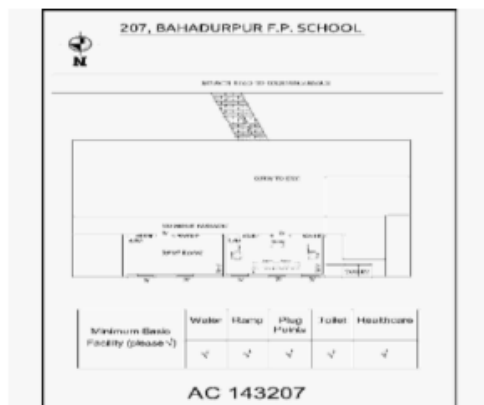

Cad View

Key MAP View