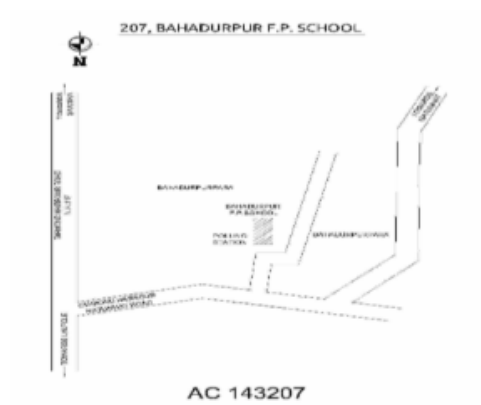

Cad View

Key MAP View