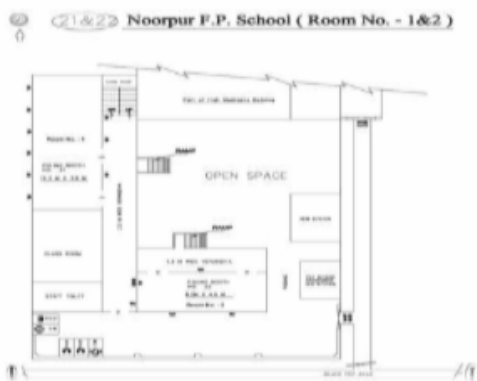

নির্বাচক নিবন্ধন আধিকারিকের স্বাক্ষর

Nazri Naksha

Google Map View

Polling Station Building Front View

Polling Station Front View

Cad View

Key MAP View

1	FLL3306974	নাম : আলাউদ্দিন সেখ পিতার নাম: আব্দুল্লাহ সেখ বাড়ির নং : n0185 বয়স : 37 লিঙ্গ : পুরুষ	ফটো উপলব্ধ	2	NSE1256924	নাম : আজিজুল সেখ মায়ের নাম: আগলিমা বেওয়া বাড়ির নং : n0159 বয়স : 34 লিঙ্গ : পুরুষ	ফটো উপলব্ধ	3	NSE1081876	নাম : দেলেরা বেওয়া স্বামীর নাম: মোঃ সেখ কুরবান হোসেন বাড়ির নং : n0037 বয়স : 41 লিঙ্গ : মহিলা	ফটো উপলব্ধ
4	NSE1493493	নাম : আলি মন্ডল পিতার নাম: আলিকুমার মন্ডল বাড়ির নং : n0029 বয়স : 30 লিঙ্গ : পুরুষ	ফটো উপলব্ধ	5	NSE1493485	নাম : মোফাজ্জেল মন্ডল পিতার নাম: আলিকুমার মন্ডল বাড়ির নং : n0029 বয়স : 38 লিঙ্গ : পুরুষ	ফটো উপলব্ধ	6	FLL3394087	নাম : মুসলিমা বিবি স্বামীর নাম: মহাসিন মন্ডল বাড়ির নং : n0029 বয়স : 39 লিঙ্গ : মহিলা	ফটো উপলব্ধ
7	FLL3048741	নাম : মহাসিন মন্ডল পিতার নাম: আলফুমা মন্ডল বাড়ির নং : n0029 বয়স : 44 লিঙ্গ : পুরুষ	ফটো উপলব্ধ	8	NSE1493345	নাম : নাসিমা বিবি মোল্লা স্বামীর নাম: মনিরুল মোল্লা বাড়ির নং : n0107 বয়স : 33 লিঙ্গ : মহিলা	ফটো উপলব্ধ	9	WB/17/119/141050	নাম : জননেগার বেওয়া স্বামীর নাম: (মৃত) আজিত মোল্লা বাড়ির নং : n0107 বয়স : 84 লিঙ্গ : মহিলা	ফটো উপলব্ধ
10	NSE0076497	নাম : মাসুরা খাতুন মায়ের নাম: জননেগার বেওয়া বাড়ির নং : n0107 বয়স : 37 লিঙ্গ : মহিলা	ফটো উপলব্ধ	11	NSE1081702	নাম : মানজিরনেশা বিবি স্বামীর নাম: মনিরুল ইসলাম মোল্লা বাড়ির নং : n0107 বয়স : 37 লিঙ্গ : মহিলা	ফটো উপলব্ধ	12	NSE1081694	নাম : মনিরুল ইসলাম মোল্লা মায়ের নাম: মনোয়ারা বেওয়া বাড়ির নং : n0107 বয়স : 36 লিঙ্গ : পুরুষ	ফটো উপলব্ধ
13	NSE1184126	নাম : মোহিবুল মোলা পিতার নাম: ওজিব আলি মোলা বাড়ির নং : n0081 বয়স : 39 লিঙ্গ : পুরুষ	ফটো উপলব্ধ	14	WB/17/119/141476	নাম : রমিসাবিবি মোল্লা স্বামীর নাম: হাশেম মোল্লা বাড়ির নং : n0081 বয়স : 76 লিঙ্গ : মহিলা	ফটো উপলব্ধ	15	NSE2513349	নাম : সহিম মোল্লা পিতার নাম: আব্দুল হাশেম মোল্লা বাড়ির নং : n0081 বয়স : 59 লিঙ্গ : পুরুষ	ফটো উপলব্ধ
16	NSE1612746	নাম : নাসিমা বিবি মোল্লা স্বামীর নাম: রুহান মোল্লা বাড়ির নং : n0081 বয়স : 31 লিঙ্গ : মহিলা	ফটো উপলব্ধ	17	NSE0076364	নাম : নাজিমা বিবি স্বামীর নাম: তাহিবুল মোল্লা বাড়ির নং : n0081 বয়স : 39 লিঙ্গ : মহিলা	ফটো উপলব্ধ	18	NSE0076356	নাম : তাহিবুল মোল্লা পিতার নাম: ওজিব আলী মোল্লা বাড়ির নং : n0081 বয়স : 37 লিঙ্গ : পুরুষ	ফটো উপলব্ধ
19	NSE1612472	নাম : আব্দুল রুহিস মোল্লা পিতার নাম: আব্দুল সাদিক মোল্লা বাড়ির নং : n0081 বয়স : 29 লিঙ্গ : পুরুষ	ফটো উপলব্ধ	20	NSE1257351	নাম : হাসিনা বিবি স্বামীর নাম: সুফিউদ্দিন সেখ বাড়ির নং : n0147 বয়স : 34 লিঙ্গ : মহিলা	ফটো উপলব্ধ	21	WB/17/119/141303	নাম : ওমরাতন বিবি স্বামীর নাম: গোলাম হায়দার সেখ বাড়ির নং : n0173 বয়স : 56 লিঙ্গ : মহিলা	ফটো উপলব্ধ
22	NSE2030161	নাম : মুর্শিদা বিবি স্বামীর নাম: গোলাম রোসল স্ক বাড়ির নং : n0193 বয়স : 69 লিঙ্গ : মহিলা	ফটো উপলব্ধ	23	FLL2708204	নাম : জাহানারা বিবি স্বামীর নাম: মুর্শিদ উদ্দিন সেখ বাড়ির নং : n0195 বয়স : 41 লিঙ্গ : মহিলা	ফটো উপলব্ধ	24	NSE1081959	নাম : আজমিরা বিবি স্বামীর নাম: আনোয়ার সেখ বাড়ির নং : n0200 বয়স : 35 লিঙ্গ : মহিলা	ফটো উপলব্ধ
25	NSE1151877	নাম : হোসনেয়ারা বিবি স্বামীর নাম: মাবিল হক সেখ বাড়ির নং : n0183 বয়স : 35 লিঙ্গ : মহিলা	ফটো উপলব্ধ	26	NSE1973445	নাম : মোঃ আউলিয়া সেখ পিতার নাম: গোলবাহার সেখ বাড়ির নং : এন0077 বয়স : 26 লিঙ্গ : পুরুষ	ফটো উপলব্ধ	27	NSE1978972	নাম : অজিফা বিবি স্বামীর নাম: মোফাজ্জেল মন্ডল বাড়ির নং : এন0029 বয়স : 27 লিঙ্গ : মহিলা	ফটো উপলব্ধ
28	NSE1184522	নাম : গৌসল আজম সেখ পিতার নাম: গোলবাহার সেখ বাড়ির নং : n0077 বয়স : 38 লিঙ্গ : পুরুষ	ফটো উপলব্ধ	29	NSE2166122	নাম : মিল্লাতুন বিবি স্বামীর নাম: আলি মোদ্দিন মন্ডল বাড়ির নং : n0029 বয়স : 24 লিঙ্গ : মহিলা	ফটো উপলব্ধ	30	ARN1248848	নাম : টুকটুক খাতুন পিতার নাম: জেহের আলি জমাদার বাড়ির নং : n0081 বয়স : 35 লিঙ্গ : মহিলা	ফটো উপলব্ধ