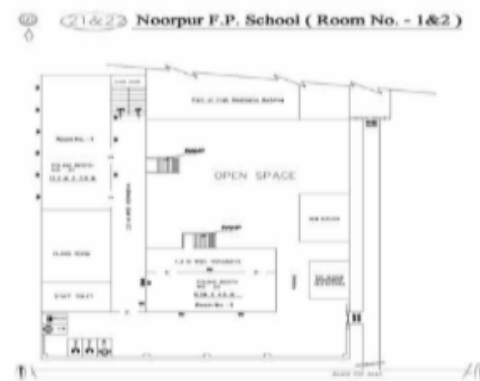

নির্বাচক নিবন্ধন আধিকারিকের স্বাক্ষর

Nazri Naksha

Google Map View

Polling Station Building Front View

Polling Station Front View

Cad View

Key MAP View

1	FLL3306974	নাম : আলাউদ্দিন সেখ পিতার নাম: আব্দুল্লাহ সেখ বাড়ির নং : n0185 বয়স : 37 লিঙ্গ : পুরুষ	ফটো উপলব্ধ	2	NSE1256924	নাম : আজিজুল সেখ মায়ের নাম: আগলিমা বেওয়া বাড়ির নং : n0159 বয়স : 34 লিঙ্গ : পুরুষ	ফটো উপলব্ধ	3	NSE1081876	নাম : দেলেরা বেওয়া স্বামীর নাম: মোঃ সেখ কুরবান হোসেন বাড়ির নং : n0037 বয়স : 41 লিঙ্গ : মহিলা	ফটো উপলব্ধ
4	NSE1493493	নাম : আলি মন্ডল পিতার নাম: আলিকুমার মন্ডল বাড়ির নং : n0029 বয়স : 30 লিঙ্গ : পুরুষ	ফটো উপলব্ধ	5	NSE1493485	নাম : মোফাজ্জেল মন্ডল পিতার নাম: আলিকুমার মন্ডল বাড়ির নং : n0029 বয়স : 38 লিঙ্গ : পুরুষ	ফটো উপলব্ধ	6	FLL3394087	নাম : মুসলিমা বিবি স্বামীর নাম: মহাসিন মন্ডল বাড়ির নং : n0029 বয়স : 39 লিঙ্গ : মহিলা	ফটো উপলব্ধ
7	FLL3048741	নাম : মহাসিন মন্ডল পিতার নাম: আলফুমা মন্ডল বাড়ির নং : n0029 বয়স : 44 লিঙ্গ : পুরুষ	ফটো উপলব্ধ	8	NSE1493345	নাম : নাসিমা বিবি মোল্লা স্বামীর নাম: মনিরুল মোল্লা বাড়ির নং : n0107 বয়স : 33 লিঙ্গ : মহিলা	ফটো উপলব্ধ	9	WB/17/119/141050	নাম : জননেগার বেওয়া স্বামীর নাম: (মৃত) আজিত মোল্লা বাড়ির নং : n0107 বয়স : 84 লিঙ্গ : মহিলা	ফটো উপলব্ধ
10	NSE0076497	নাম : মাসুরা খাতুন মায়ের নাম: জননেগার বেওয়া বাড়ির নং : n0107 বয়স : 37 লিঙ্গ : মহিলা	ফটো উপলব্ধ	11	NSE1081702	নাম : মানজিরনেশা বিবি স্বামীর নাম: মনিরুল ইসলাম মোল্লা বাড়ির নং : n0107 বয়স : 37 লিঙ্গ : মহিলা	ফটো উপলব্ধ	12	NSE1081694	নাম : মনিরুল ইসলাম মোল্লা মায়ের নাম: মনোয়ারা বেওয়া বাড়ির নং : n0107 বয়স : 36 লিঙ্গ : পুরুষ	ফটো উপলব্ধ
13	NSE1184126	নাম : মোহিবুল মোলা পিতার নাম: ওজিব আলি মোলা বাড়ির নং : n0081 বয়স : 39 লিঙ্গ : পুরুষ	ফটো উপলব্ধ	14	WB/17/119/141476	নাম : রমিসাবিবি মোল্লা স্বামীর নাম: হাশেম মোল্লা বাড়ির নং : n0081 বয়স : 76 লিঙ্গ : মহিলা	ফটো উপলব্ধ	15	NSE2513349	নাম : সহিম মোল্লা পিতার নাম: আব্দুল হাশেম মোল্লা বাড়ির নং : n0081 বয়স : 59 লিঙ্গ : পুরুষ	ফটো উপলব্ধ
16	NSE1612746	নাম : নাসিমা বিবি মোল্লা স্বামীর নাম: রুহান মোল্লা বাড়ির নং : n0081 বয়স : 31 লিঙ্গ : মহিলা	ফটো উপলব্ধ	17	NSE0076364	নাম : নাজিমা বিবি স্বামীর নাম: তাহিবুল মোল্লা বাড়ির নং : n0081 বয়স : 39 লিঙ্গ : মহিলা	ফটো উপলব্ধ	18	NSE0076356	নাম : তাহিবুল মোল্লা পিতার নাম: ওজিব আলী মোল্লা বাড়ির নং : n0081 বয়স : 37 লিঙ্গ : পুরুষ	ফটো উপলব্ধ
19	NSE1612472	নাম : আব্দুল রুহিস মোল্লা পিতার নাম: আব্দুল সাদিক মোল্লা বাড়ির নং : n0081 বয়স : 29 লিঙ্গ : পুরুষ	ফটো উপলব্ধ	20	NSE1257351	নাম : হাসিনা বিবি স্বামীর নাম: সুফিউদ্দিন সেখ বাড়ির নং : n0147 বয়স : 34 লিঙ্গ : মহিলা	ফটো উপলব্ধ	21	WB/17/119/141303	নাম : ওমরাতন বিবি স্বামীর নাম: গোলাম হায়দার সেখ বাড়ির নং : n0173 বয়স : 56 লিঙ্গ : মহিলা	ফটো উপলব্ধ
22	NSE2030161	নাম : মুর্শিদা বিবি স্বামীর নাম: গোলাম রোসল স্ক বাড়ির নং : n0193 বয়স : 69 লিঙ্গ : মহিলা	ফটো উপলব্ধ	23	FLL2708204	নাম : জাহানারা বিবি স্বামীর নাম: মুর্শিদ উদ্দিন সেখ বাড়ির নং : n0195 বয়স : 41 লিঙ্গ : মহিলা	ফটো উপলব্ধ	24	NSE1081959	নাম : আজমিরা বিবি স্বামীর নাম: আনোয়ার সেখ বাড়ির নং : n0200 বয়স : 35 লিঙ্গ : মহিলা	ফটো উপলব্ধ
25	NSE1151877	নাম : হোসনেয়ারা বিবি স্বামীর নাম: মাবিল হক সেখ বাড়ির নং : n0183 বয়স : 35 লিঙ্গ : মহিলা	ফটো উপলব্ধ	26	NSE1973445	নাম : মোঃ আউলিয়া সেখ পিতার নাম: গোলবাহার সেখ বাড়ির নং : এন0077 বয়স : 26 লিঙ্গ : পুরুষ	ফটো উপলব্ধ	27	NSE1978972	নাম : অজিফা বিবি স্বামীর নাম: মোফাজ্জেল মন্ডল বাড়ির নং : এন0029 বয়স : 27 লিঙ্গ : মহিলা	ফটো উপলব্ধ
28	NSE1184522	নাম : গৌসল আজম সেখ পিতার নাম: গোলবাহার সেখ বাড়ির নং : n0077 বয়স : 38 লিঙ্গ : পুরুষ	ফটো উপলব্ধ	29	NSE2166122	নাম : মিল্লাতুন বিবি স্বামীর নাম: আলি মোদ্দিন মন্ডল বাড়ির নং : n0029 বয়স : 24 লিঙ্গ : মহিলা	ফটো উপলব্ধ	30	ARN1248848	নাম : টুকটুক খাতুন পিতার নাম: জেহের আলি জমাদার বাড়ির নং : n0081 বয়স : 35 লিঙ্গ : মহিলা	ফটো উপলব্ধ