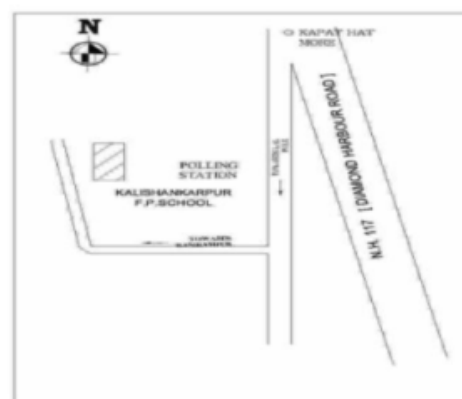

Key MAP View