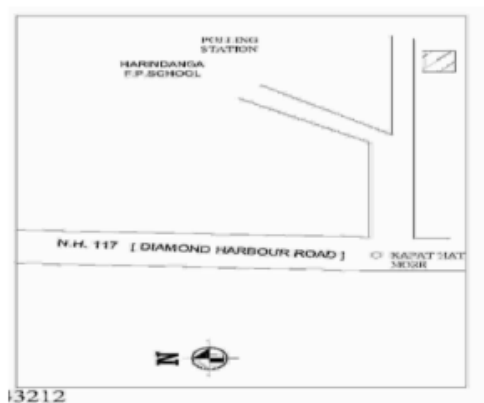

Nazri Naksha