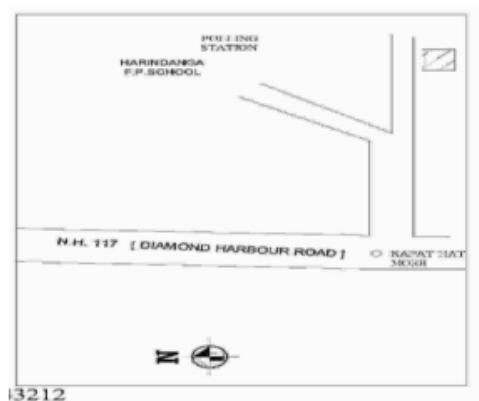

Key MAP View