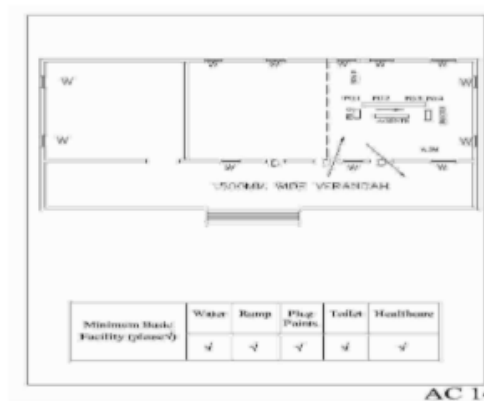

নির্বাচক নিবন্ধন আধিকারিকের স্বাক্ষর

Nazri Naksha

Google Map View

Polling Station Building Front View

Polling Station Front View

Cad View

Key MAP View

1 নাম : প্রীতি হালদার পিতার নাম: দীপক হালদার বাড়ির নং : n0165 বয়স : 24 লিঙ্গ : মহিলা	NSE2104214 ফটো উপলব্ধ	2 নাম : মাদুরী মন্ডল পিতার নাম: নন্দন মন্ডল বাড়ির নং : n0117 বয়স : 44 লিঙ্গ : মহিলা	NSE2104396 ফটো উপলব্ধ	3 নাম : রীনা হালদার পিতার নাম: পলাশ হালদার বাড়ির নং : n0165 বয়স : 24 লিঙ্গ : মহিলা	NSE2106268 ফটো উপলব্ধ
4 নাম : সুবীর সাঁতরা পিতার নাম: মহিম চন্দ্র সাঁতরা বাড়ির নং : n001 বয়স : 47 লিঙ্গ : পুরুষ	NSE2107449 ফটো উপলব্ধ	5 নাম : রিম্পা হালদার স্বামীর নাম: সুব্রত হালদার বাড়ির নং : n001 বয়স : 28 লিঙ্গ : মহিলা	NSE2107225 ফটো উপলব্ধ	6 নাম : প্রীতি হালদার পিতার নাম: উদয় চন্দ্র হালদার বাড়ির নং : n0133 বয়স : 24 লিঙ্গ : মহিলা	NSE2103919 ফটো উপলব্ধ
7 নাম : টুম্পা গায়েন স্বামীর নাম: সুজয় হালদার বাড়ির নং : n0159 বয়স : 38 লিঙ্গ : মহিলা	CGB2676708 ফটো উপলব্ধ	8 নাম : প্রিয়া হালদার পিতার নাম: প্রকাশ চন্দ্র হালদার বাড়ির নং : এন000 বয়স : 24 লিঙ্গ : মহিলা	NSE2220507 ফটো উপলব্ধ	9 নাম : সৈকত হালদার পিতার নাম: অরুণ হালদার বাড়ির নং : 0159 বয়স : 23 লিঙ্গ : পুরুষ	NSE2273407 ফটো উপলব্ধ
10 নাম : সুদীপ্ত হালদার পিতার নাম: সমির হালদার বাড়ির নং : এন00 বয়স : 24 লিঙ্গ : পুরুষ	NSE2277234 ফটো উপলব্ধ	11 নাম : সুমন্ত মল্লিক পিতার নাম: আশিষ মল্লিক বাড়ির নং : এন0258 বয়স : 22 লিঙ্গ : পুরুষ	NSE2350817 ফটো উপলব্ধ	12 নাম : প্রত্যাষ মন্ডল পিতার নাম: তামস রঞ্জন মন্ডল বাড়ির নং : n037 বয়স : 24 লিঙ্গ : পুরুষ	NSE2106680 ফটো উপলব্ধ
13 নাম : বন্দনা সরদার পিতার নাম: প্রবীর সরদার বাড়ির নং : n0128 বয়স : 24 লিঙ্গ : মহিলা	NSE2104453 ফটো উপলব্ধ	14 নাম : মুনমুন কপাট স্বামীর নাম: মহাদেব কপাট বাড়ির নং : n0044 বয়স : 40 লিঙ্গ : মহিলা	NSE0790519 ফটো উপলব্ধ	15 নাম : মহাদেব কপাট পিতার নাম: গোপাল কপাট বাড়ির নং : n0043 বয়স : 55 লিঙ্গ : পুরুষ	NSE2458180 ফটো উপলব্ধ
16 নাম : শুভঙ্কর কয়াল পিতার নাম: উত্তম কয়াল বাড়ির নং : n0082 বয়স : 36 লিঙ্গ : পুরুষ	NSE1044569 ফটো উপলব্ধ	17 নাম : বিলিক কয়াল স্বামীর নাম: শুভঙ্কর কয়াল বাড়ির নং : n0082 বয়স : 32 লিঙ্গ : মহিলা	NSE1572536 ফটো উপলব্ধ	18 নাম : কৃষ্ণা কয়াল স্বামীর নাম: উত্তম কয়াল বাড়ির নং : n0083 বয়স : 54 লিঙ্গ : মহিলা	NSE0790527 ফটো উপলব্ধ
19 নাম : শুভেন্দু কয়াল মায়ের নাম: কৃষ্ণা কয়াল বাড়ির নং : n0083 বয়স : 33 লিঙ্গ : পুরুষ	NSE1572544 ফটো উপলব্ধ	20 নাম : উদয় কয়াল পিতার নাম: নিতাই কয়াল বাড়ির নং : n0084 বয়স : 55 লিঙ্গ : পুরুষ	NSE0790550 ফটো উপলব্ধ	21 নাম : দিব্যেন্দু কয়াল পিতার নাম: উদয় কয়াল বাড়ির নং : n0084 বয়স : 30 লিঙ্গ : পুরুষ	NSE1689066 ফটো উপলব্ধ
22 নাম : মিনতী কয়াল স্বামীর নাম: উদয় কয়াল বাড়ির নং : n0085 বয়স : 49 লিঙ্গ : মহিলা	NSE0790535 ফটো উপলব্ধ	23 নাম : গোস্ট বিহারী কয়াল পিতার নাম: হরমোহন কয়াল বাড়ির নং : n0086 বয়স : 69 লিঙ্গ : পুরুষ	NSE0790592 ফটো উপলব্ধ	24 নাম : ভাঁটা কয়াল পিতার নাম: হরমোহন কয়াল বাড়ির নং : n0087 বয়স : 59 লিঙ্গ : পুরুষ	NSE0790600 ফটো উপলব্ধ
25 নাম : বুবাই কয়াল পিতার নাম: ভাঁটা কয়াল বাড়ির নং : n0087 বয়স : 35 লিঙ্গ : পুরুষ	NSE1155738 ফটো উপলব্ধ	26 নাম : রেখা কয়াল স্বামীর নাম: ভাঁটা কয়াল বাড়ির নং : n0088 বয়স : 50 লিঙ্গ : মহিলা	NSE0790576 ফটো উপলব্ধ	27 নাম : প্রভাতী কয়াল স্বামীর নাম: শুভেন্দু কয়াল বাড়ির নং : এন00 বয়স : 24 লিঙ্গ : মহিলা	NSE2122786 ফটো উপলব্ধ
28 নাম : অত্রিবিজয় কোটাল পিতার নাম: অনুপ কুমার কোটাল বাড়ির নং : এন01 বয়স : 21 লিঙ্গ : পুরুষ	NSE2412781 ফটো উপলব্ধ	29 নাম : মালা কোটাল স্বামীর নাম: অনুপ কুমার কোটাল বাড়ির নং : n0229 বয়স : 54 লিঙ্গ : মহিলা	WB/17/118/132026 ফটো উপলব্ধ	30 নাম : অনুপ কুমার কোটাল পিতার নাম: অর্ধেন্দু কোটাল বাড়ির নং : n0227 বয়স : 61 লিঙ্গ : পুরুষ	WB/17/118/132004 ফটো উপলব্ধ